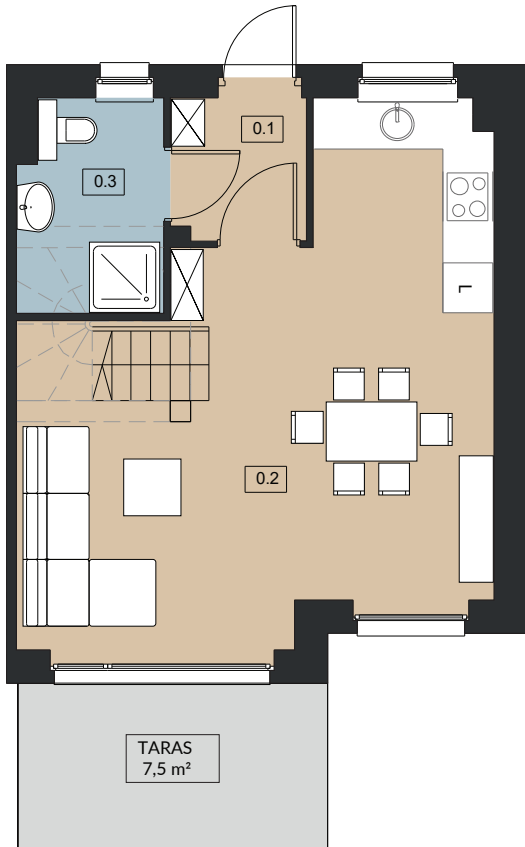

INVEST COMPLEX

ZIELONY ZAKĄTEK

UL. ŚREDZKA, DOMINOWO

BUDYNEK C4 2

POWIERZCHNIA DZIAŁKI 163,20 m²

POWIERZCHNIA UŻYTKOWA 67,20 m²

LOKAL DWUKONDYGNACYJNY

PARTER

PIĘTRO

0

- 0.1 WIATROŁAP
- 0.2 POKÓJ / ANEKS KUCHENNY
- 0.3 ŁAZIENKA

2,70 m²
28,20 m²
3,80 m²

1

- 1.1 KOMUNIKACJA
- 1.2 ŁAZIENKA
- 1.3 POKÓJ
- 1.4 POKÓJ
- 1.5 POKÓJ

4,10 m²
4,30 m²
7,10 m²
7,60 m²
9,40 m²

SUMA POW. UŻYTKOWEJ

67,20 m²