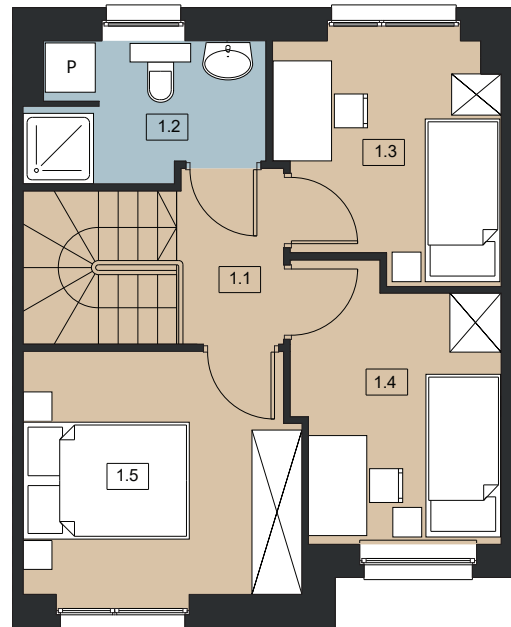

INVEST COMPLEX

ZIELONY ZAKĄTEK

UL. ŚREDZKA, DOMINOWO

BUDYNEK C4 2

POWIERZCHNIA DZIAŁKI 163,20 m²

POWIERZCHNIA UŻYTKOWA 67,20 m²

LOKAL DWUKONDYGNACYJNY

PARTER

PIĘTRO

0

- 0.1 WIATROŁAP
- 0.2 POKÓJ / ANEKS KUCHENNY
- 0.3 ŁAZIENKA

2,70 m²
28,20 m²
3,80 m²

1

- 1.1 KOMUNIKACJA
- 1.2 ŁAZIENKA
- 1.3 POKÓJ
- 1.4 POKÓJ
- 1.5 POKÓJ

4,10 m²
4,30 m²
7,10 m²
7,60 m²
9,40 m²

SUMA POW. UŻYTKOWEJ

67,20 m²