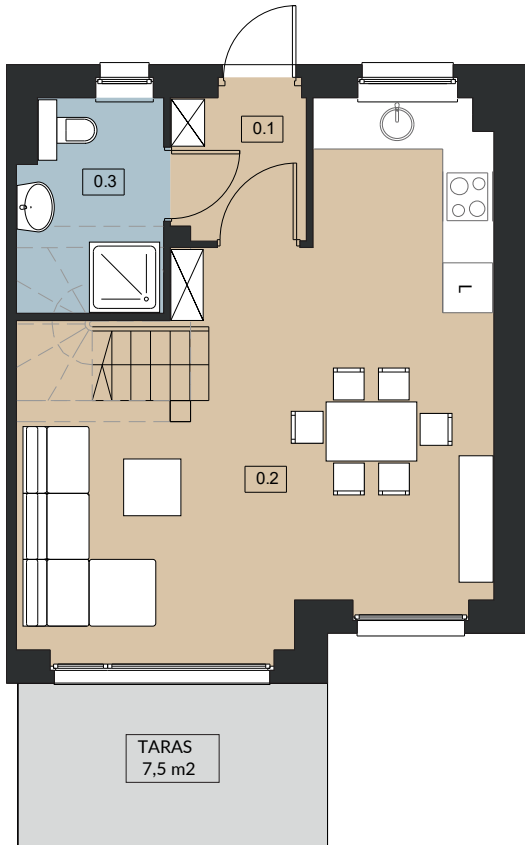

INVEST COMPLEX

ZIELONY ZAKĄTEK

UL. ŚREDZKA, DOMINOWO

BUDYNEK C17 1

POWIERZCHNIA DZIAŁKI 404,8 m²

POWIERZCHNIA UŻYTKOWA 67,20 m²

LOKAL DWUKONDYGNACYJNY

PARTER

PIĘTRO

0

0.1 WIATROŁAP

2,70 m²

0.2 POKÓJ / ANEKS KUCHENNY

28,20 m²

0.3 ŁAZIENKA

3,80 m²

1

1.1 KOMUNIKACJA

4,10 m²

1.2 ŁAZIENKA

4,30 m²

1.3 POKÓJ

7,10 m²

1.4 POKÓJ

7,60 m²

1.5 POKÓJ

9,40 m²

SUMA POW. UŻYTKOWEJ

67,20 m²