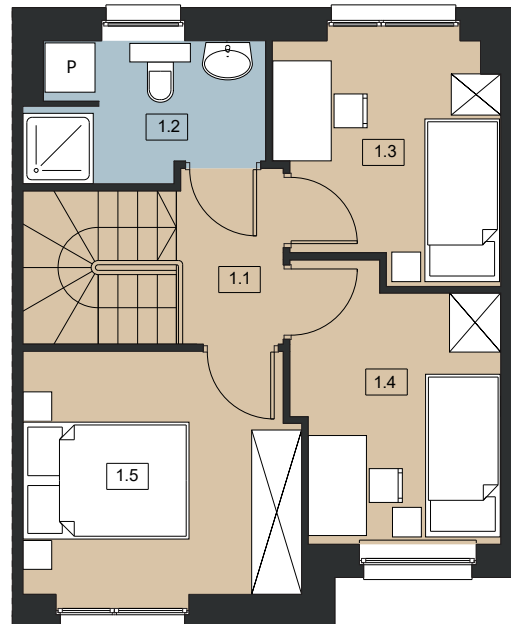

INVEST COMPLEX

ZIELONY ZAKĄTEK

UL. ŚREDZKA, DOMINOWO

BUDYNEK C17 1

POWIERZCHNIA DZIAŁKI 404,8 m²

POWIERZCHNIA UŻYTKOWA 67,20 m²

LOKAL DWUKONDYGNACYJNY

PARTER

PIĘTRO

0

0.1 WIATROŁAP

2,70 m²

0.2 POKÓJ / ANEKS KUCHENNY

28,20 m²

0.3 ŁAZIENKA

3,80 m²

1

1.1 KOMUNIKACJA

4,10 m²

1.2 ŁAZIENKA

4,30 m²

1.3 POKÓJ

7,10 m²

1.4 POKÓJ

7,60 m²

1.5 POKÓJ

9,40 m²

SUMA POW. UŻYTKOWEJ

67,20 m²