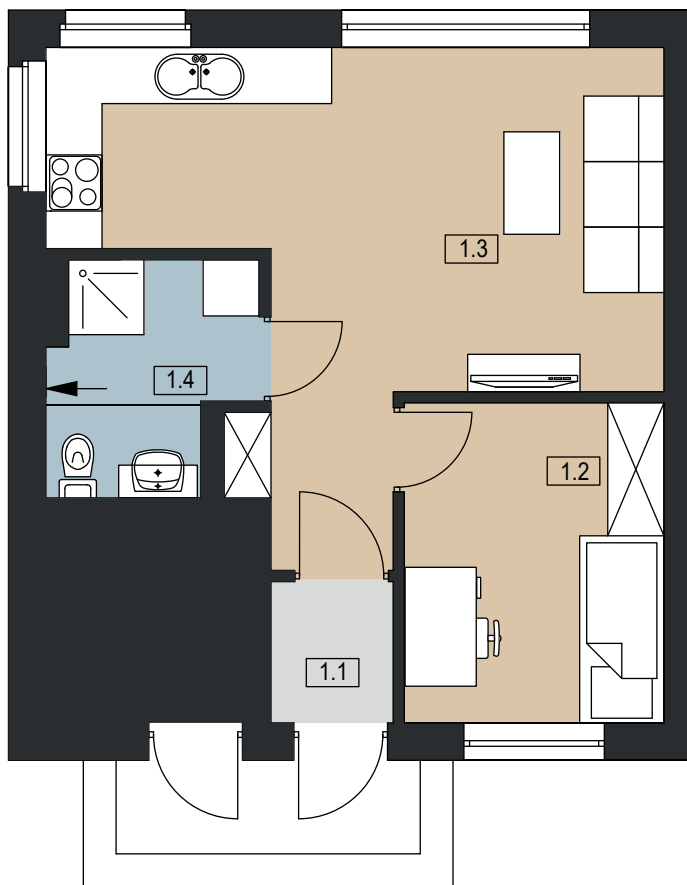

## PLESZEW CENTRUM

UL. ARMII POZNAŃ

BUDYNEK A 5

POWIERZCHNIA DZIAŁKI 166 m<sup>2</sup>

POWIERZCHNIA UŻYTKOWA 40,00 m<sup>2</sup>

LOKAL JEDNOKONDYGNACYJNY

### PARTER

<b>0</b>	1.1 WIATROŁAP	1,97 m <sup>2</sup>
	1.2 POKÓJ	9,48 m <sup>2</sup>
	1.3 SALON / ANEKS KUCHENNY	23,75 m <sup>2</sup>
	1.4 ŁAZIENKA	4,80 m <sup>2</sup>
	<b>SUMA POW. UŻYTKOWEJ</b>	<b>40,00 m<sup>2</sup></b>