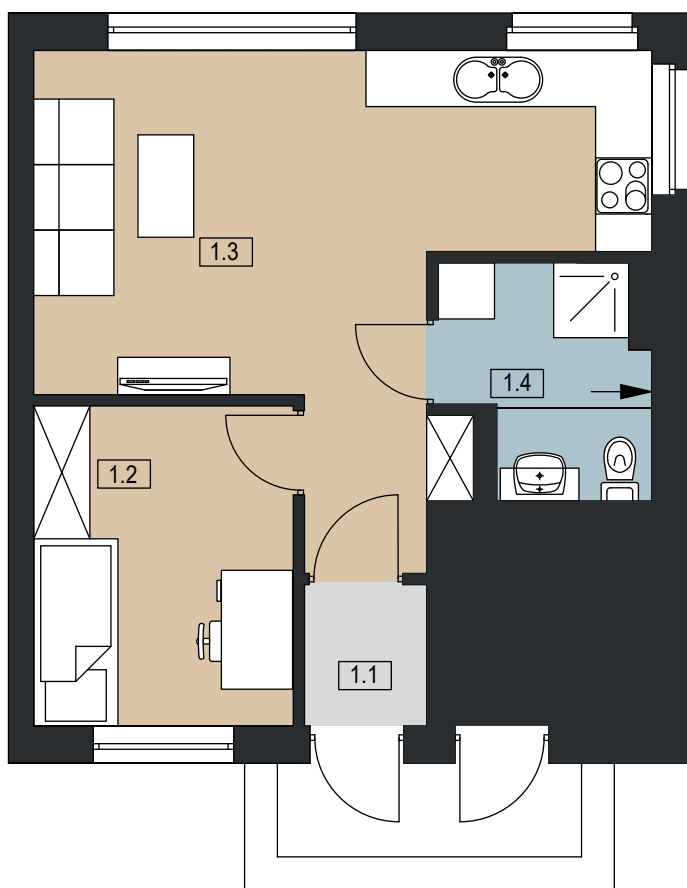

PLESZEW CENTRUM

UL. ARMII POZNAŃ

BUDYNEK A 7

POWIERZCHNIA DZIAŁKI 166 m²

POWIERZCHNIA UŻYTKOWA 40,00 m²

LOKAL JEDNOKONDYGNACYJNY

PARTER

0	1.1 WIATROŁAP	1,97 m ²
	1.2 POKÓJ	9,48 m ²
	1.3 SALON / ANEKS KUCHENNY	23,75 m ²
	1.4 ŁAZIENKA	4,80 m ²
	SUMA POW. UŻYTKOWEJ	40,00 m²