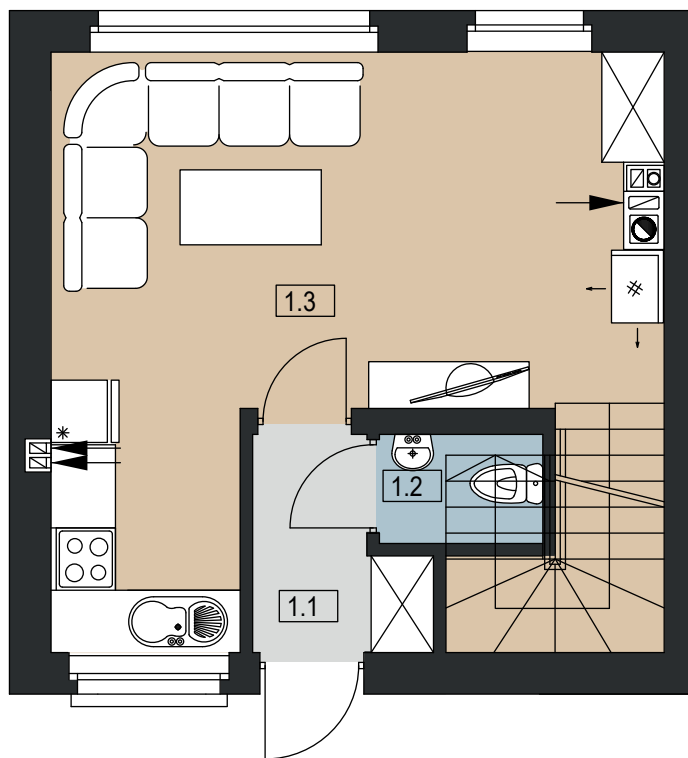

PLESZEW CENTRUM

UL. ARMII POZNAŃ

BUDYNEK B 10
 POWIERZCHNIA DZIAŁKI 107 m²
 POWIERZCHNIA UŻYTKOWA 61,62 m²
 LOKAL DWUKONDYGNACYJNY

PARTER

I PIĘTRO

0	1.1 WIATROŁAP	2,91 m ²
	1.2 WC	1,65 m ²
	1.3 SALON / JADALNIA / ANEKS KUCHENNY	26,73 m ²
SUMA POW. UŻYTKOWEJ		31,29 m²
I	2.1 KOMUNIKACJA	5,19 m ²
	2.2 POKÓJ	10,67 m ²
	2.3 POKÓJ	10,15 m ²
	2.4 ŁAZIENKA	4,32 m ²
SUMA POW. UŻYTKOWEJ		30,33 m²