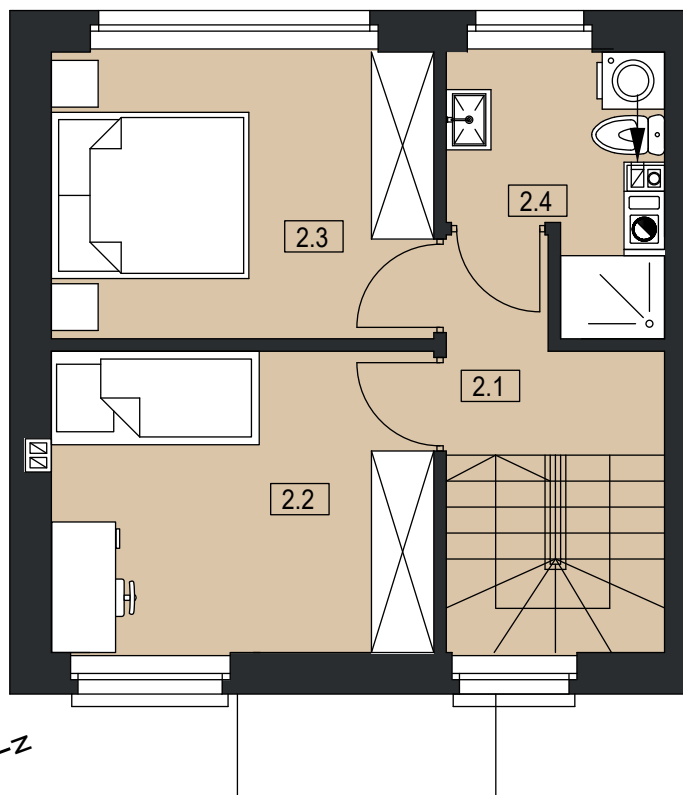

PLESZEW CENTRUM

UL. ARMII POZNAŃ

BUDYNEK B 10
 POWIERZCHNIA DZIAŁKI 107 m²
 POWIERZCHNIA UŻYTKOWA 61,62 m²
 LOKAL DWUKONDYGNACYJNY

PARTER

I PIĘTRO

0	1.1 WIATROŁAP	2,91 m ²
	1.2 WC	1,65 m ²
	1.3 SALON / JADALNIA / ANEKS KUCHENNY	26,73 m ²
SUMA POW. UŻYTKOWEJ		31,29 m²
I	2.1 KOMUNIKACJA	5,19 m ²
	2.2 POKÓJ	10,67 m ²
	2.3 POKÓJ	10,15 m ²
	2.4 ŁAZIENKA	4,32 m ²
SUMA POW. UŻYTKOWEJ		30,33 m²