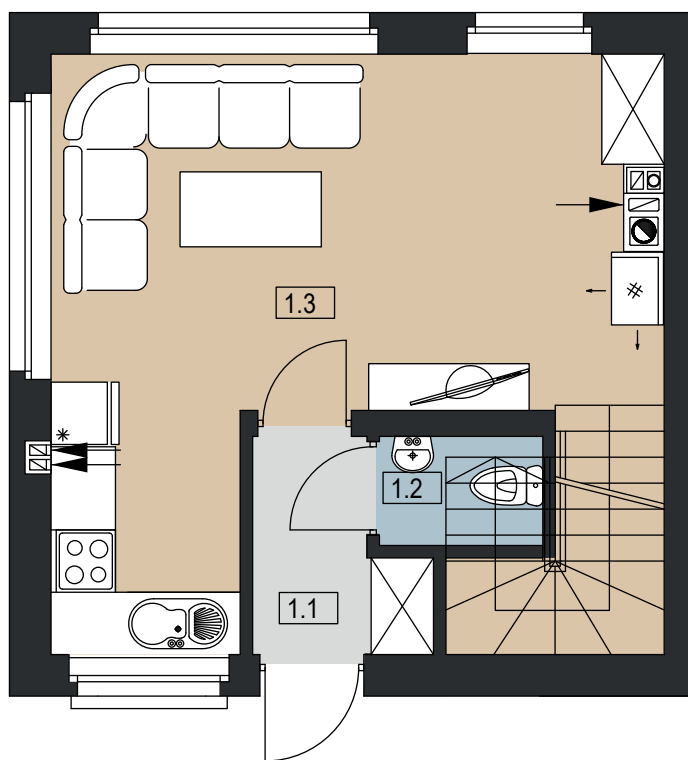

PLESZEW CENTRUM

UL. ARMII POZNAŃ

BUDYNEK B 12
 POWIERZCHNIA DZIAŁKI 208 m²
 POWIERZCHNIA UŻYTKOWA 61,62 m²
 LOKAL DWUKONDYGNACYJNY

PARTER

I PIĘTRO

0	1.1 WIATROŁAP	2,91 m ²
	1.2 WC	1,65 m ²
	1.3 SALON / JADALNIA / ANEKS KUCHENNY	26,73 m ²
	SUMA POW. UŻYTKOWEJ	31,29 m²
I	2.1 KOMUNIKACJA	5,19 m ²
	2.2 POKÓJ	10,67 m ²
	2.3 POKÓJ	10,15 m ²
	2.4 ŁAZIENKA	4,32 m ²
	SUMA POW. UŻYTKOWEJ	30,33 m²