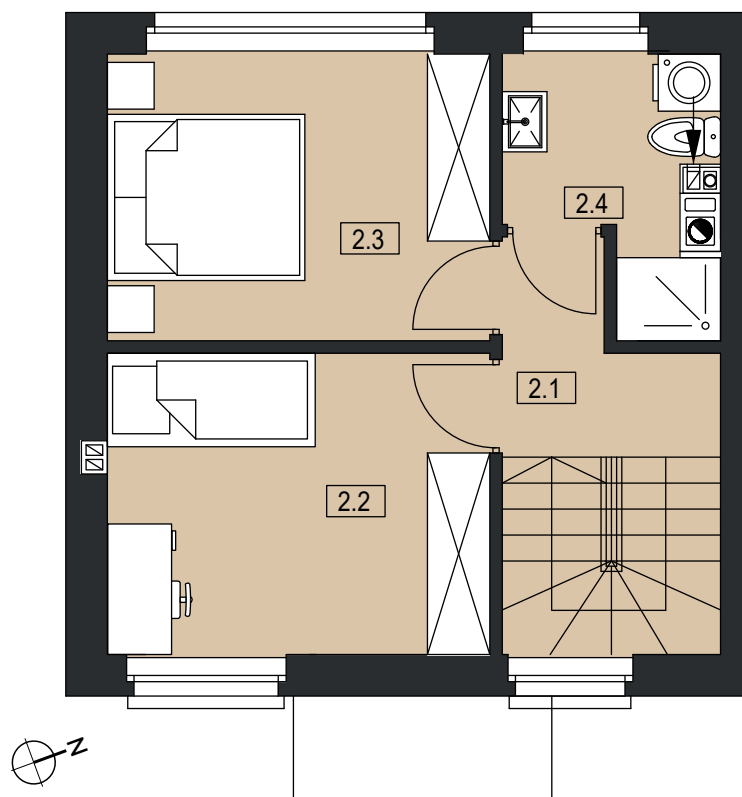

PLESZEW CENTRUM

UL. ARMII POZNAŃ

BUDYNEK B 12
 POWIERZCHNIA DZIAŁKI 208 m²
 POWIERZCHNIA UŻYTKOWA 61,62 m²
 LOKAL DWUKONDYGNACYJNY

PARTER

I PIĘTRO

0	1.1 WIATROŁAP	2,91 m ²
	1.2 WC	1,65 m ²
	1.3 SALON / JADALNIA / ANEKS KUCHENNY	26,73 m ²
	SUMA POW. UŻYTKOWEJ	31,29 m²
I	2.1 KOMUNIKACJA	5,19 m ²
	2.2 POKÓJ	10,67 m ²
	2.3 POKÓJ	10,15 m ²
	2.4 ŁAZIENKA	4,32 m ²
	SUMA POW. UŻYTKOWEJ	30,33 m²