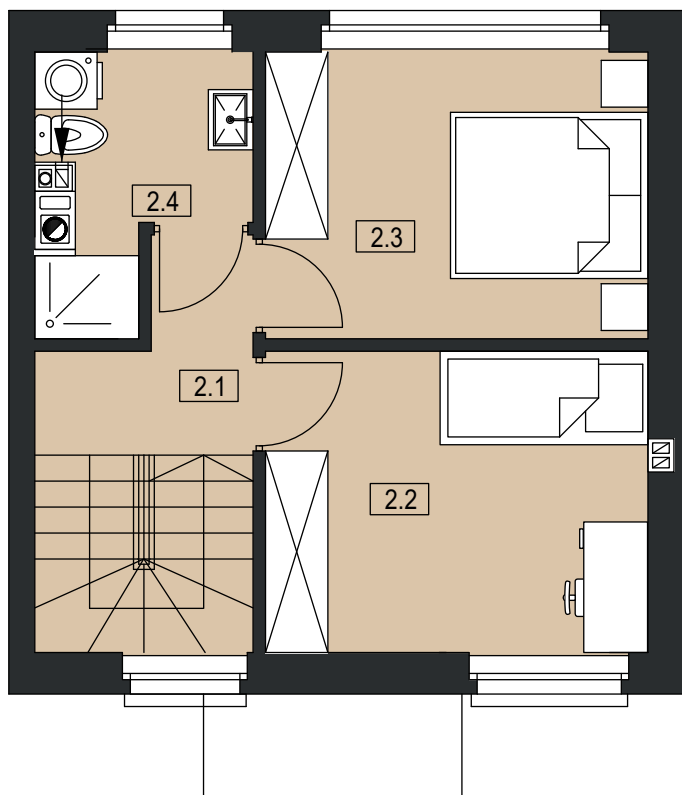

PLESZEW CENTRUM

UL. ARMII POZNAŃ

BUDYNEK B 17

POWIERZCHNIA DZIAŁKI 206 m²

POWIERZCHNIA UŻYTKOWA 61,62 m²

LOKAL DWUKONDYGNACYJNY

PARTER

I PIĘTRO

0	1.1 WIATROŁAP	2,91 m ²
	1.2 WC	1,65 m ²
	1.3 SALON / JADALNIA / ANEKS KUCHENNY	26,73 m ²
	SUMA POW. UŻYTKOWEJ	31,29 m²
I	2.1 KOMUNIKACJA	5,19 m ²
	2.2 POKÓJ	10,67 m ²
	2.3 POKÓJ	10,15 m ²
	2.4 ŁAZIENKA	4,32 m ²
	SUMA POW. UŻYTKOWEJ	30,33 m²