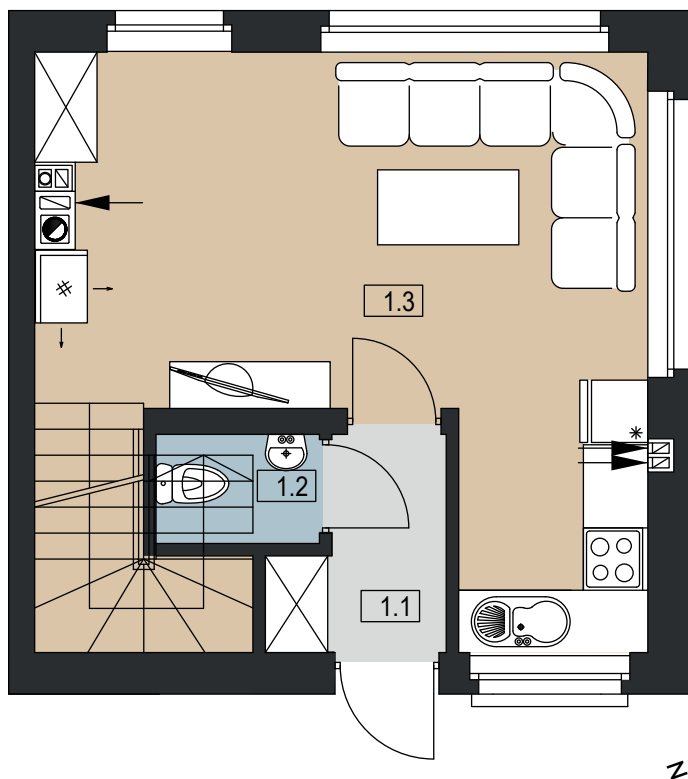

PLESZEW CENTRUM

UL. ARMII POZNAŃ

BUDYNEK B 17

POWIERZCHNIA DZIAŁKI 206 m²

POWIERZCHNIA UŻYTKOWA 61,62 m²

LOKAL DWUKONDYGNACYJNY

PARTER

I PIĘTRO

0	1.1 WIATROŁAP	2,91 m ²
	1.2 WC	1,65 m ²
	1.3 SALON / JADALNIA / ANEKS KUCHENNY	26,73 m ²
	SUMA POW. UŻYTKOWEJ	31,29 m²
I	2.1 KOMUNIKACJA	5,19 m ²
	2.2 POKÓJ	10,67 m ²
	2.3 POKÓJ	10,15 m ²
	2.4 ŁAZIENKA	4,32 m ²
	SUMA POW. UŻYTKOWEJ	30,33 m²