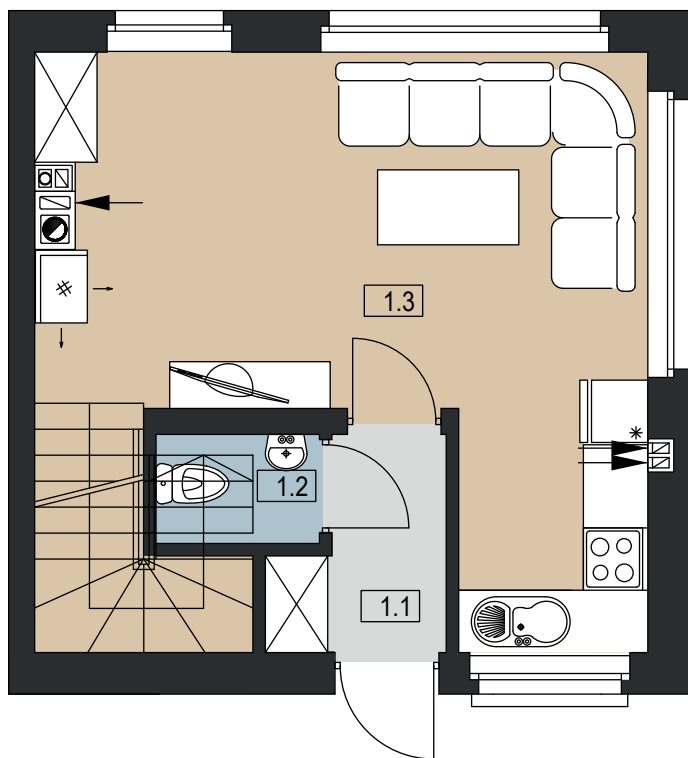

PLESZEW CENTRUM

UL. ARMII POZNAŃ

BUDYNEK B 9

POWIERZCHNIA DZIAŁKI 209 m²

POWIERZCHNIA UŻYTKOWA 61,62 m²

LOKAL DWUKONDYGNACYJNY

PARTER

I PIĘTRO

0	1.1 WIATROŁAP	2,91 m ²
	1.2 WC	1,65 m ²
	1.3 SALON / JADALNIA / ANEKS KUCHENNY	26,73 m ²
	SUMA POW. UŻYTKOWEJ	31,29 m²
I	2.1 KOMUNIKACJA	5,19 m ²
	2.2 POKÓJ	10,67 m ²
	2.3 POKÓJ	10,15 m ²
	2.4 ŁAZIENKA	4,32 m ²
	SUMA POW. UŻYTKOWEJ	30,33 m²