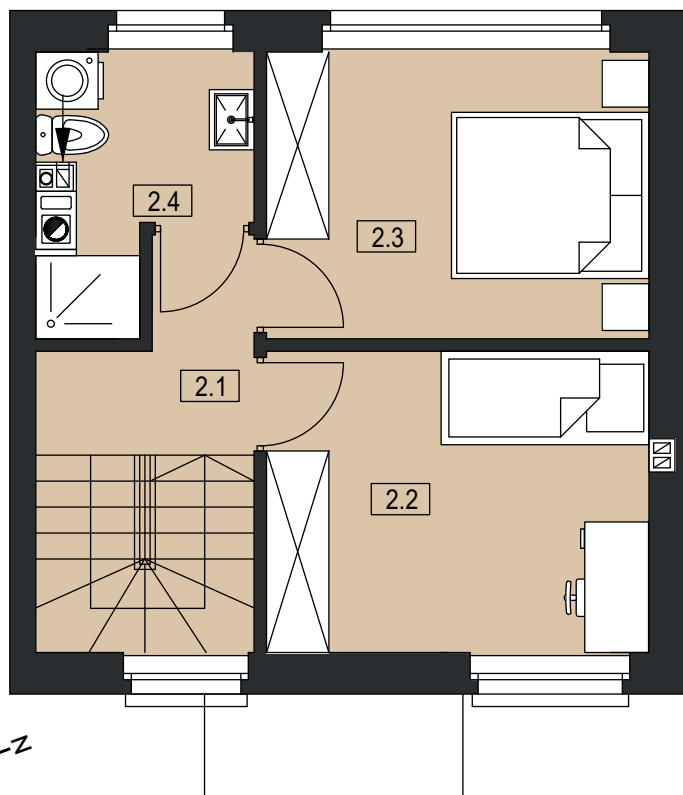

PLESZEW CENTRUM

UL. ARMII POZNAŃ

BUDYNEK B 9

POWIERZCHNIA DZIAŁKI 209 m²

POWIERZCHNIA UŻYTKOWA 61,62 m²

LOKAL DWUKONDYGNACYJNY

PARTER

I PIĘTRO

0	1.1 WIATROŁAP	2,91 m ²
	1.2 WC	1,65 m ²
	1.3 SALON / JADALNIA / ANEKS KUCHENNY	26,73 m ²
	SUMA POW. UŻYTKOWEJ	31,29 m²
I	2.1 KOMUNIKACJA	5,19 m ²
	2.2 POKÓJ	10,67 m ²
	2.3 POKÓJ	10,15 m ²
	2.4 ŁAZIENKA	4,32 m ²
	SUMA POW. UŻYTKOWEJ	30,33 m²