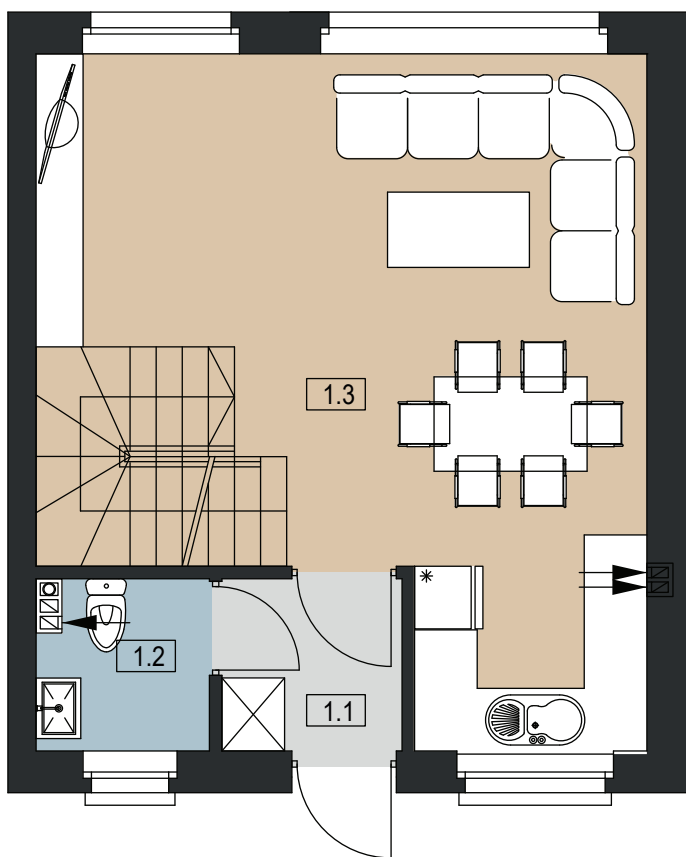

PLESZEW CENTRUM

UL. ARMII POZNAŃ

BUDYNEK C 2

POWIERZCHNIA DZIAŁKI 119 m²

POWIERZCHNIA UŻYTKOWA 70,96 m²

LOKAL DWUKONDYGNACYJNY

PARTER

I PIĘTRO

0	1.1 WIATROŁAP	2,85 m ²
	1.2 WC	2,61 m ²
	1.3 SALON / JADALNIA / ANEKS KUCHENNY	32,44 m ²
	SUMA POW. UŻYTKOWEJ	37,9 m²
I	2.1 KOMUNIKACJA	2,11 m ²
	2.2 ŁAZIENKA	4,66 m ²
	2.3 POKÓJ	7,63 m ²
	2.4 POKÓJ	9,43 m ²
	2.5 POKÓJ	9,23 m ²
	SUMA POW. UŻYTKOWEJ	33,06 m²