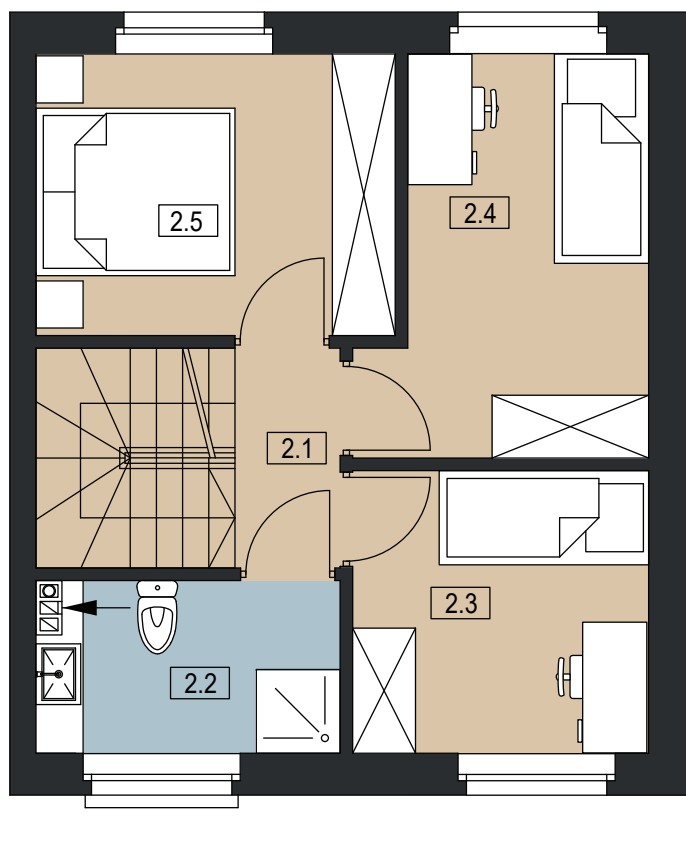

PLESZEW CENTRUM

UL. ARMII POZNAŃ

BUDYNEK C 2

POWIERZCHNIA DZIAŁKI 119 m²

POWIERZCHNIA UŻYTKOWA 70,96 m²

LOKAL DWUKONDYGNACYJNY

PARTER

I PIĘTRO

0	1.1 WIATROŁAP	2,85 m ²
	1.2 WC	2,61 m ²
	1.3 SALON / JADALNIA / ANEKS KUCHENNY	32,44 m ²
	SUMA POW. UŻYTKOWEJ	37,9 m²
I	2.1 KOMUNIKACJA	2,11 m ²
	2.2 ŁAZIENKA	4,66 m ²
	2.3 POKÓJ	7,63 m ²
	2.4 POKÓJ	9,43 m ²
	2.5 POKÓJ	9,23 m ²
	SUMA POW. UŻYTKOWEJ	33,06 m²