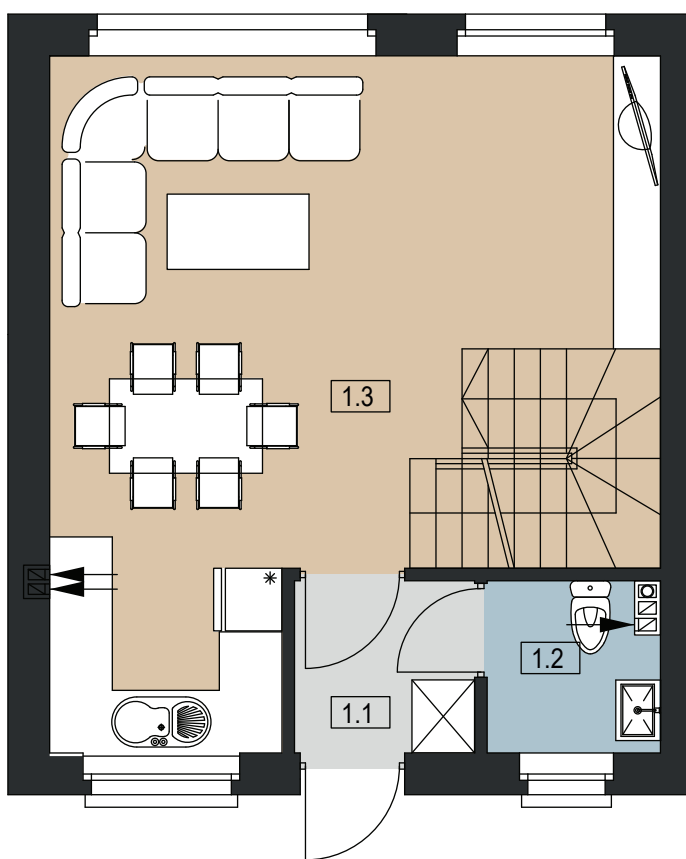

PLESZEW CENTRUM

UL. ARMII POZNAŃ

BUDYNEK C 3

POWIERZCHNIA DZIAŁKI 119 m²

POWIERZCHNIA UŻYTKOWA 70,96 m²

LOKAL DWUKONDYGNACYJNY

PARTER

I PIĘTRO

0	1.1 WIATROŁAP	2,85 m ²
	1.2 WC	2,61 m ²
	1.3 SALON / JADALNIA / ANEKS KUCHENNY	32,44 m ²
	SUMA POW. UŻYTKOWEJ	37,9 m²
I	2.1 KOMUNIKACJA	2,11 m ²
	2.2 ŁAZIENKA	4,66 m ²
	2.3 POKÓJ	7,63 m ²
	2.4 POKÓJ	9,43 m ²
	2.5 POKÓJ	9,23 m ²
	SUMA POW. UŻYTKOWEJ	33,06 m²