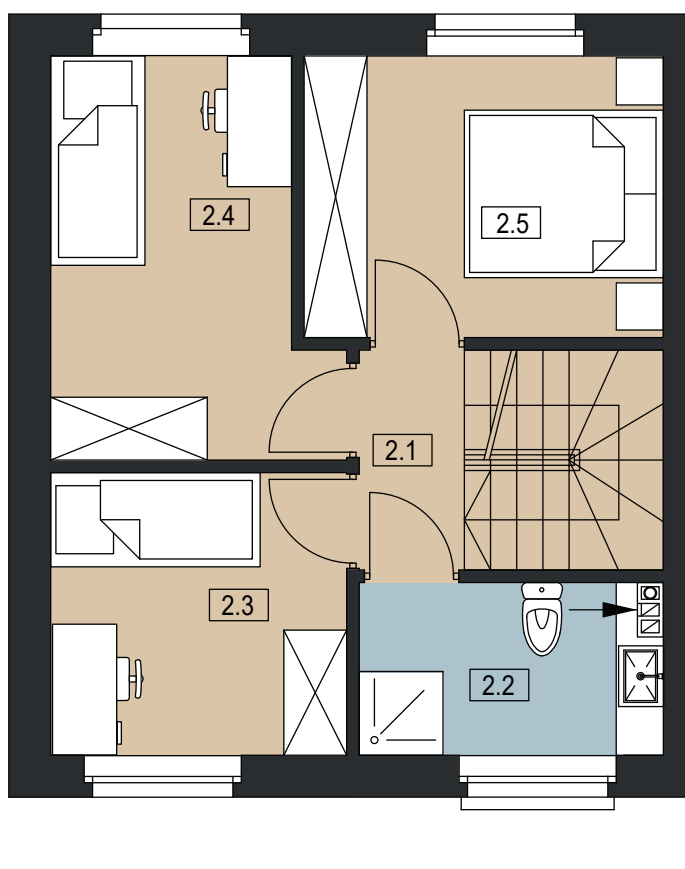

PLESZEW CENTRUM

UL. ARMII POZNAŃ

BUDYNEK C 3

POWIERZCHNIA DZIAŁKI 119 m²

POWIERZCHNIA UŻYTKOWA 70,96 m²

LOKAL DWUKONDYGNACYJNY

PARTER

I PIĘTRO

0	1.1 WIATROŁAP	2,85 m ²
	1.2 WC	2,61 m ²
	1.3 SALON / JADALNIA / ANEKS KUCHENNY	32,44 m ²
	SUMA POW. UŻYTKOWEJ	37,9 m²
I	2.1 KOMUNIKACJA	2,11 m ²
	2.2 ŁAZIENKA	4,66 m ²
	2.3 POKÓJ	7,63 m ²
	2.4 POKÓJ	9,43 m ²
	2.5 POKÓJ	9,23 m ²
	SUMA POW. UŻYTKOWEJ	33,06 m²