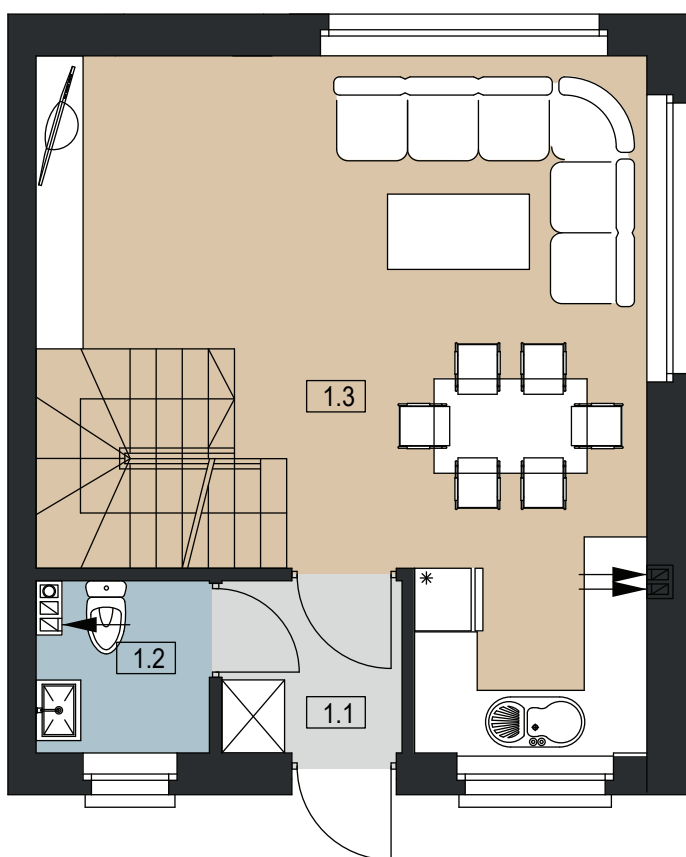

PLESZEW CENTRUM

UL. ARMII POZNAŃ

BUDYNEK C 4

POWIERZCHNIA DZIAŁKI 182 m²

POWIERZCHNIA UŻYTKOWA 70,96 m²

LOKAL DWUKONDYGNACYJNY

PARTER

I PIĘTRO

0	1.1 WIATROŁAP	2,85 m ²
	1.2 WC	2,61 m ²
	1.3 SALON / JADALNIA / ANEKS KUCHENNY	32,44 m ²
	SUMA POW. UŻYTKOWEJ	37,9 m²
I	2.1 KOMUNIKACJA	2,11 m ²
	2.2 ŁAZIENKA	4,66 m ²
	2.3 POKÓJ	7,63 m ²
	2.4 POKÓJ	9,43 m ²
	2.5 POKÓJ	9,23 m ²
	SUMA POW. UŻYTKOWEJ	33,06 m²