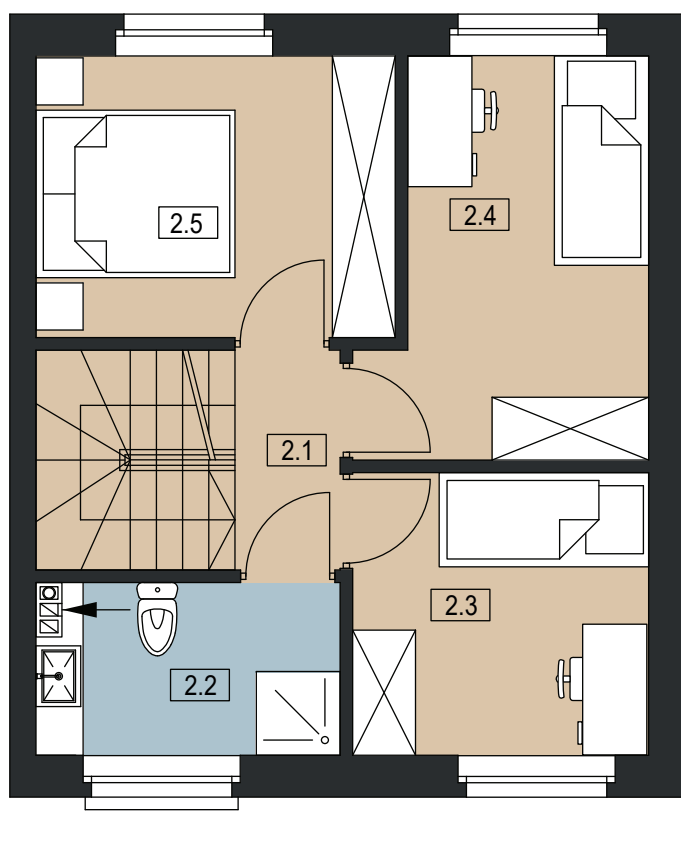

PLESZEW CENTRUM

UL. ARMII POZNAŃ

BUDYNEK C 4

POWIERZCHNIA DZIAŁKI 182 m²

POWIERZCHNIA UŻYTKOWA 70,96 m²

LOKAL DWUKONDYGNACYJNY

PARTER

I PIĘTRO

0	1.1 WIATROŁAP	2,85 m ²
	1.2 WC	2,61 m ²
	1.3 SALON / JADALNIA / ANEKS KUCHENNY	32,44 m ²
	SUMA POW. UŻYTKOWEJ	37,9 m²
I	2.1 KOMUNIKACJA	2,11 m ²
	2.2 ŁAZIENKA	4,66 m ²
	2.3 POKÓJ	7,63 m ²
	2.4 POKÓJ	9,43 m ²
	2.5 POKÓJ	9,23 m ²
	SUMA POW. UŻYTKOWEJ	33,06 m²