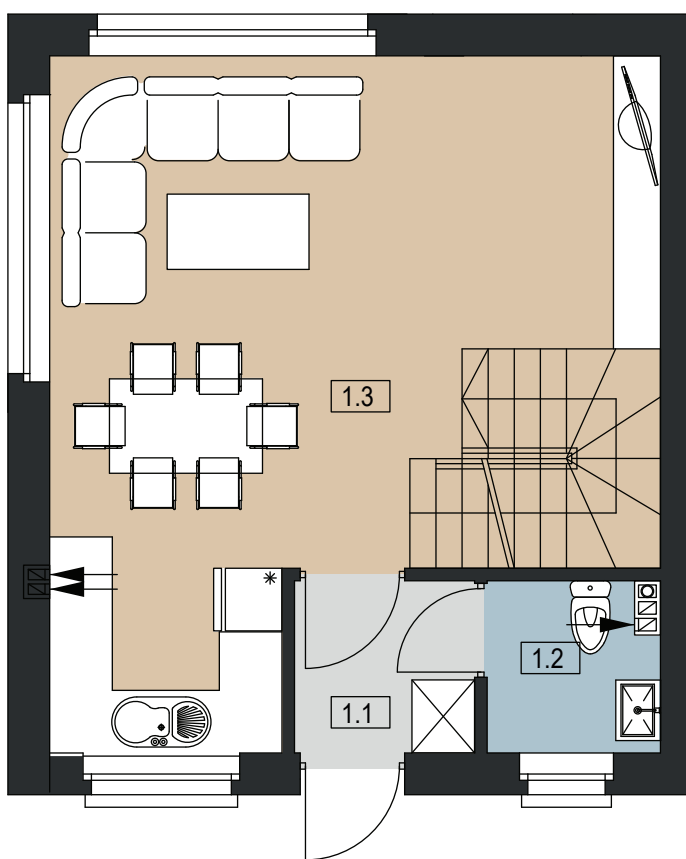

PLESZEW CENTRUM

UL. ARMII POZNAŃ

BUDYNEK C 5

POWIERZCHNIA DZIAŁKI 203 m²

POWIERZCHNIA UŻYTKOWA 70,96 m²

LOKAL DWUKONDYGNACYJNY

PARTER

I PIĘTRO

0	1.1 WIATROŁAP	2,85 m ²
	1.2 WC	2,61 m ²
	1.3 SALON / JADALNIA / ANEKS KUCHENNY	32,44 m ²
	SUMA POW. UŻYTKOWEJ	37,9 m²
I	2.1 KOMUNIKACJA	2,11 m ²
	2.2 ŁAZIENKA	4,66 m ²
	2.3 POKÓJ	7,63 m ²
	2.4 POKÓJ	9,43 m ²
	2.5 POKÓJ	9,23 m ²
	SUMA POW. UŻYTKOWEJ	33,06 m²