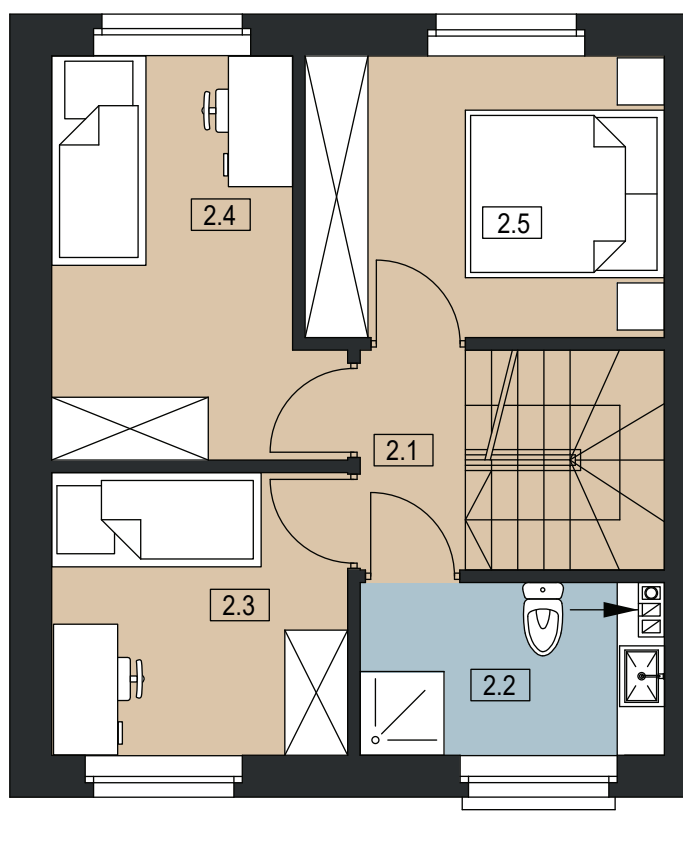

PLESZEW CENTRUM

UL. ARMII POZNAŃ

BUDYNEK C 5

POWIERZCHNIA DZIAŁKI 203 m²

POWIERZCHNIA UŻYTKOWA 70,96 m²

LOKAL DWUKONDYGNACYJNY

PARTER

I PIĘTRO

0	1.1 WIATROŁAP	2,85 m ²
	1.2 WC	2,61 m ²
	1.3 SALON / JADALNIA / ANEKS KUCHENNY	32,44 m ²
	SUMA POW. UŻYTKOWEJ	37,9 m²
I	2.1 KOMUNIKACJA	2,11 m ²
	2.2 ŁAZIENKA	4,66 m ²
	2.3 POKÓJ	7,63 m ²
	2.4 POKÓJ	9,43 m ²
	2.5 POKÓJ	9,23 m ²
	SUMA POW. UŻYTKOWEJ	33,06 m²