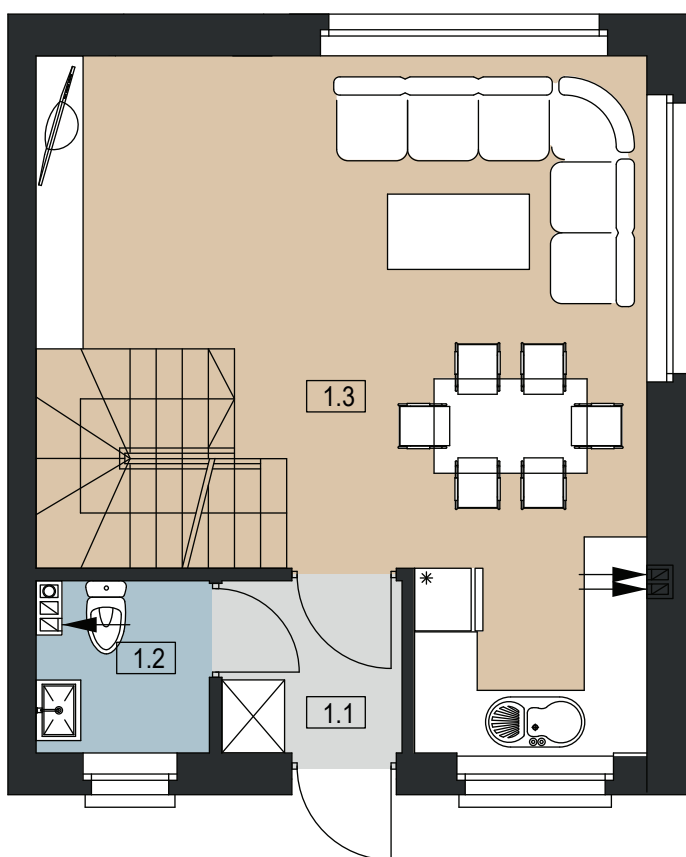

PLESZEW CENTRUM

UL. ARMII POZNAŃ

BUDYNEK C 8

POWIERZCHNIA DZIAŁKI 181 m²

POWIERZCHNIA UŻYTKOWA 70,96 m²

LOKAL DWUKONDYGNACYJNY

PARTER

I PIĘTRO

0	1.1 WIATROŁAP	2,85 m ²
	1.2 WC	2,61 m ²
	1.3 SALON / JADALNIA / ANEKS KUCHENNY	32,44 m ²
	SUMA POW. UŻYTKOWEJ	37,9 m²
I	2.1 KOMUNIKACJA	2,11 m ²
	2.2 ŁAZIENKA	4,66 m ²
	2.3 POKÓJ	7,63 m ²
	2.4 POKÓJ	9,43 m ²
	2.5 POKÓJ	9,23 m ²
	SUMA POW. UŻYTKOWEJ	33,06 m²