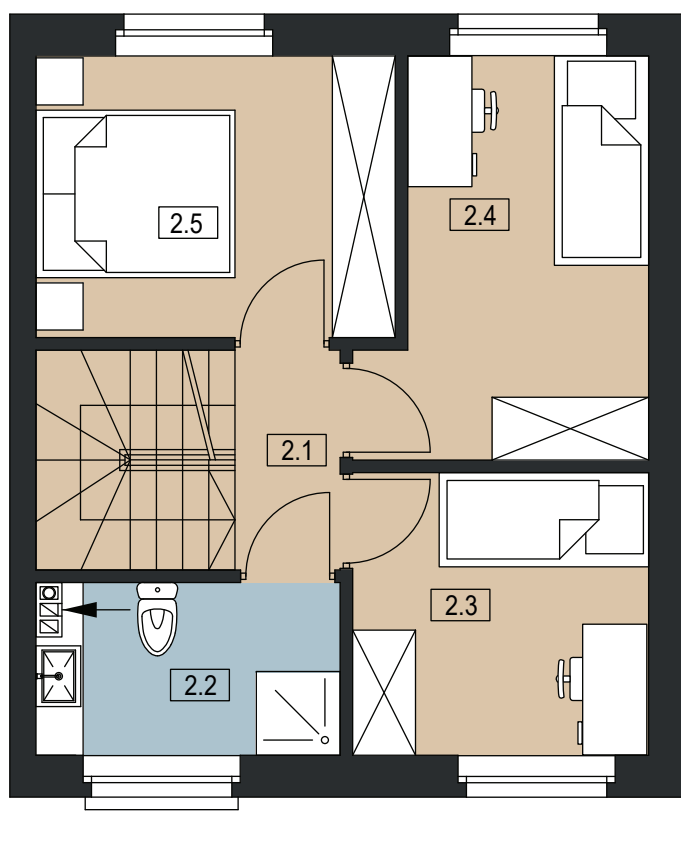

PLESZEW CENTRUM

UL. ARMII POZNAŃ

BUDYNEK C 8

POWIERZCHNIA DZIAŁKI 181 m²

POWIERZCHNIA UŻYTKOWA 70,96 m²

LOKAL DWUKONDYGNACYJNY

PARTER

I PIĘTRO

0	1.1 WIATROŁAP	2,85 m ²
	1.2 WC	2,61 m ²
	1.3 SALON / JADALNIA / ANEKS KUCHENNY	32,44 m ²
	SUMA POW. UŻYTKOWEJ	37,9 m²
I	2.1 KOMUNIKACJA	2,11 m ²
	2.2 ŁAZIENKA	4,66 m ²
	2.3 POKÓJ	7,63 m ²
	2.4 POKÓJ	9,43 m ²
	2.5 POKÓJ	9,23 m ²
	SUMA POW. UŻYTKOWEJ	33,06 m²