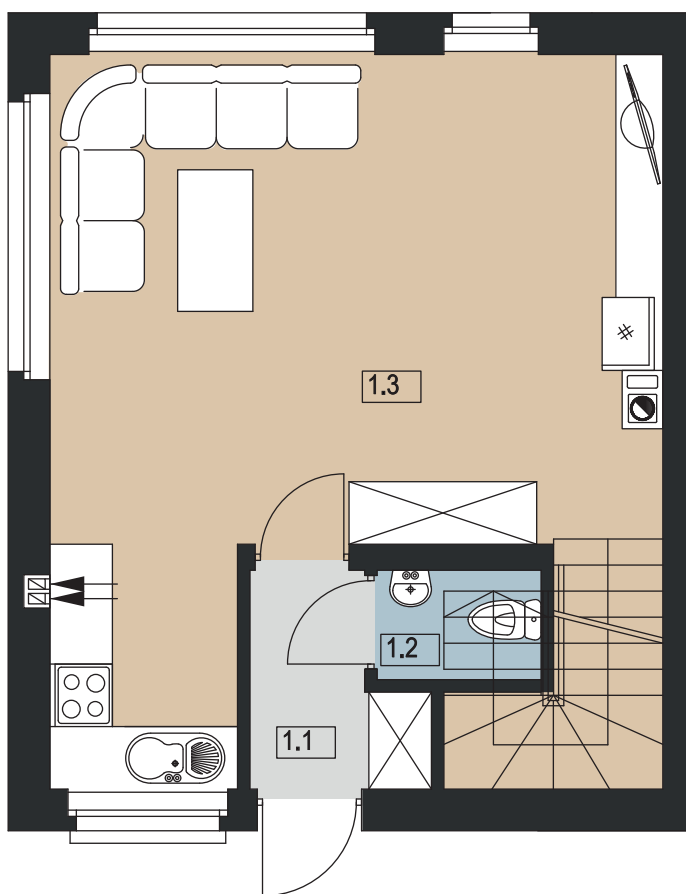

PLESZEW CENTRUM

UL. ARMII POZNAŃ

BUDYNEK D 12
 POWIERZCHNIA DZIAŁKI 181 m²
 POWIERZCHNIA UŻYTKOWA 76,20 m²
 LOKAL DWUKONDYGNACYJNY

PARTER

I PIĘTRO

0	1.1 WIATROŁAP	2,91 m ²
	1.2 WC	1,65 m ²
	1.3 SALON / JADALNIA / ANEKS KUCHENNY	34,33 m ²
	SUMA POW. UŻYTKOWEJ	38,89 m²
I	2.1 KOMUNIKACJA	6,18 m ²
	2.2 POKÓJ	8,05 m ²
	2.3 ŁAZIENKA	4,66 m ²
	2.4 POKÓJ	10,59 m ²
	2.5 POKÓJ	7,83 m ²
	SUMA POW. UŻYTKOWEJ	37,31 m²