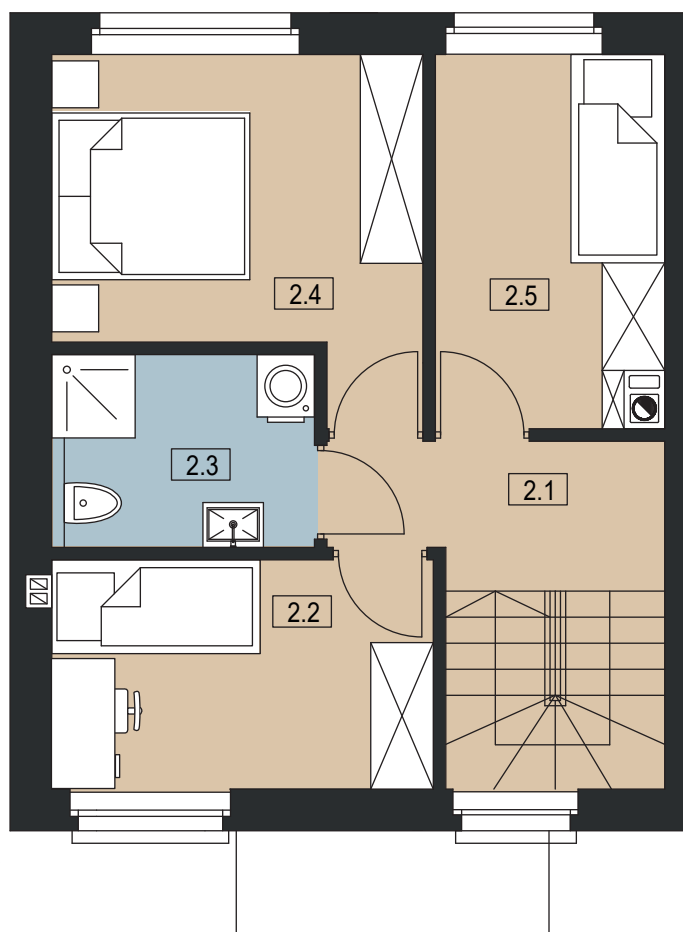

PLESZEW CENTRUM

UL. ARMII POZNAŃ

BUDYNEK D 12
 POWIERZCHNIA DZIAŁKI 181 m²
 POWIERZCHNIA UŻYTKOWA 76,20 m²
 LOKAL DWUKONDYGNACYJNY

PARTER

I PIĘTRO

0	1.1 WIATROŁAP	2,91 m ²
	1.2 WC	1,65 m ²
	1.3 SALON / JADALNIA / ANEKS KUCHENNY	34,33 m ²
	SUMA POW. UŻYTKOWEJ	38,89 m²
I	2.1 KOMUNIKACJA	6,18 m ²
	2.2 POKÓJ	8,05 m ²
	2.3 ŁAZIENKA	4,66 m ²
	2.4 POKÓJ	10,59 m ²
	2.5 POKÓJ	7,83 m ²
	SUMA POW. UŻYTKOWEJ	37,31 m²