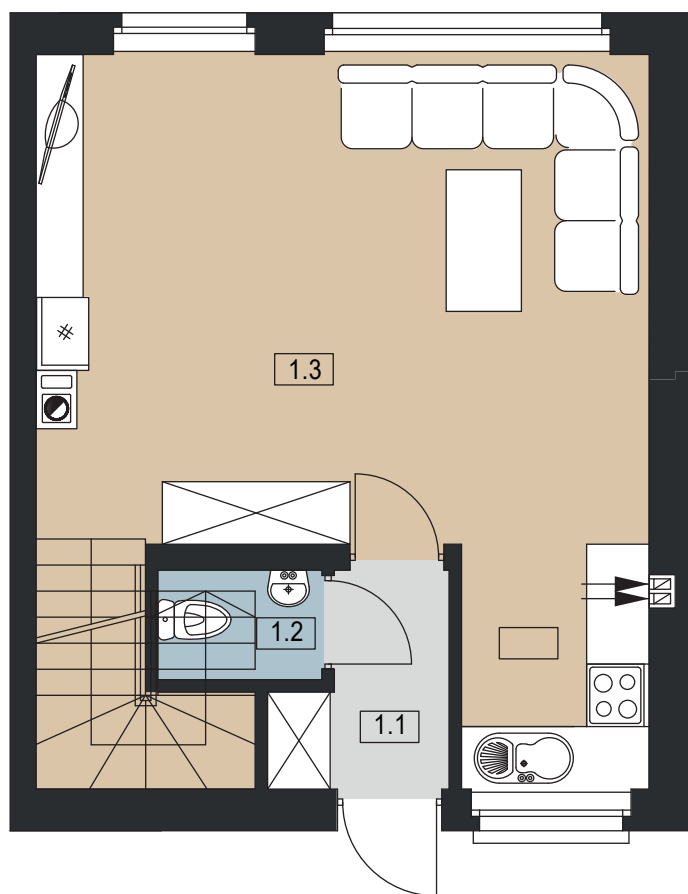

PLESZEW CENTRUM

UL. ARMII POZNAŃ

BUDYNEK D 18

POWIERZCHNIA DZIAŁKI 154 m²

POWIERZCHNIA UŻYTKOWA 76,20 m²

LOKAL DWUKONDYGNACYJNY

PARTER

I PIĘTRO

0	1.1 WIATROŁAP	2,91 m ²
	1.2 WC	1,65 m ²
	1.3 SALON / JADALNIA / ANEKS KUCHENNY	34,33 m ²
	SUMA POW. UŻYTKOWEJ	38,89 m²
I	2.1 KOMUNIKACJA	6,18 m ²
	2.2 POKÓJ	8,05 m ²
	2.3 ŁAZIENKA	4,66 m ²
	2.4 POKÓJ	10,59 m ²
	2.5 POKÓJ	7,83 m ²
	SUMA POW. UŻYTKOWEJ	37,31 m²