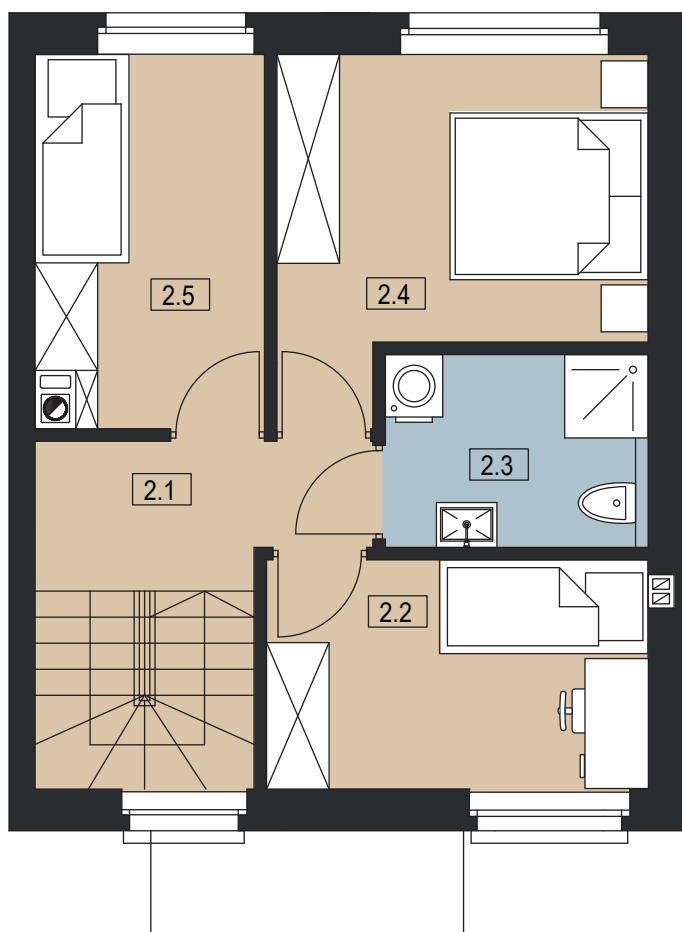

PLESZEW CENTRUM

UL. ARMII POZNAŃ

BUDYNEK D 18

POWIERZCHNIA DZIAŁKI 154 m²

POWIERZCHNIA UŻYTKOWA 76,20 m²

LOKAL DWUKONDYGNACYJNY

PARTER

I PIĘTRO

0	1.1 WIATROŁAP	2,91 m ²
	1.2 WC	1,65 m ²
	1.3 SALON / JADALNIA / ANEKS KUCHENNY	34,33 m ²
	SUMA POW. UŻYTKOWEJ	38,89 m²
I	2.1 KOMUNIKACJA	6,18 m ²
	2.2 POKÓJ	8,05 m ²
	2.3 ŁAZIENKA	4,66 m ²
	2.4 POKÓJ	10,59 m ²
	2.5 POKÓJ	7,83 m ²
	SUMA POW. UŻYTKOWEJ	37,31 m²