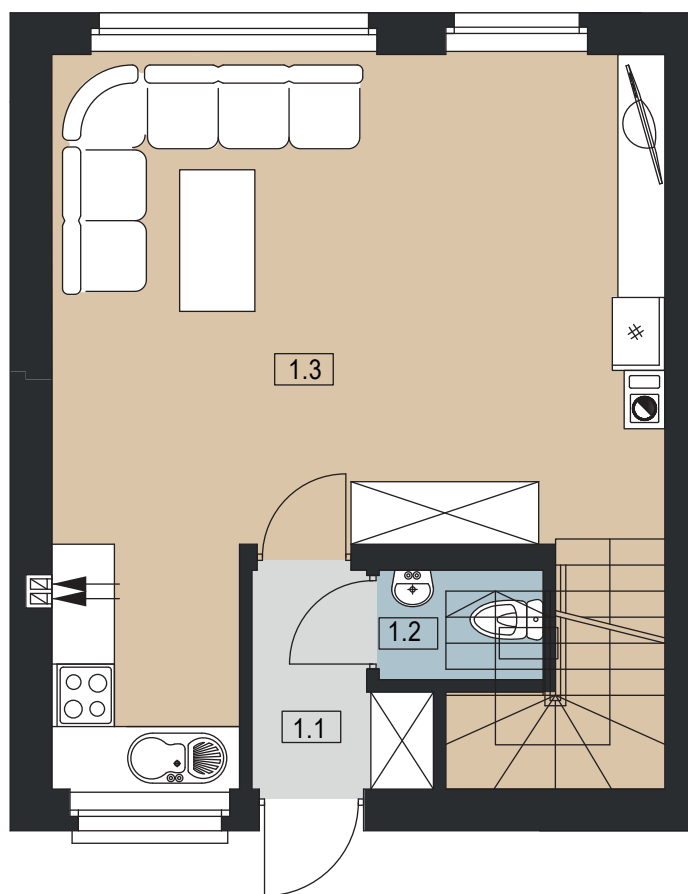

PLESZEW CENTRUM

UL. ARMII POZNAŃ

BUDYNEK D 19

POWIERZCHNIA DZIAŁKI 149 m²

POWIERZCHNIA UŻYTKOWA 76,20 m²

LOKAL DWUKONDYGNACYJNY

PARTER

0	1.1 WIATROŁAP	2,91 m ²
	1.2 WC	1,65 m ²
	1.3 SALON / JADALNIA / ANEKS KUCHENNY	34,33 m ²
	SUMA POW. UŻYTKOWEJ	38,89 m²
I	2.1 KOMUNIKACJA	6,18 m ²
	2.2 POKÓJ	8,05 m ²
	2.3 ŁAZIENKA	4,66 m ²
	2.4 POKÓJ	10,59 m ²
	2.5 POKÓJ	7,83 m ²
	SUMA POW. UŻYTKOWEJ	37,31 m²