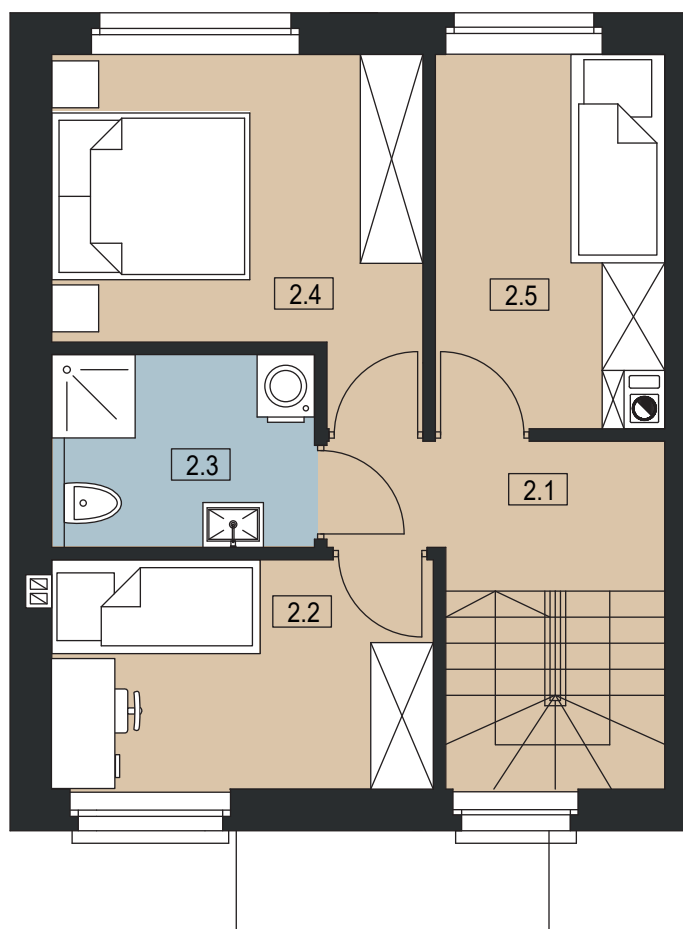

PLESZEW CENTRUM

UL. ARMII POZNAŃ

BUDYNEK D 19

POWIERZCHNIA DZIAŁKI 149 m²

POWIERZCHNIA UŻYTKOWA 76,20 m²

LOKAL DWUKONDYGNACYJNY

PARTER

0	1.1 WIATROŁAP	2,91 m ²
	1.2 WC	1,65 m ²
	1.3 SALON / JADALNIA / ANEKS KUCHENNY	34,33 m ²
	SUMA POW. UŻYTKOWEJ	38,89 m²
I	2.1 KOMUNIKACJA	6,18 m ²
	2.2 POKÓJ	8,05 m ²
	2.3 ŁAZIENKA	4,66 m ²
	2.4 POKÓJ	10,59 m ²
	2.5 POKÓJ	7,83 m ²
	SUMA POW. UŻYTKOWEJ	37,31 m²