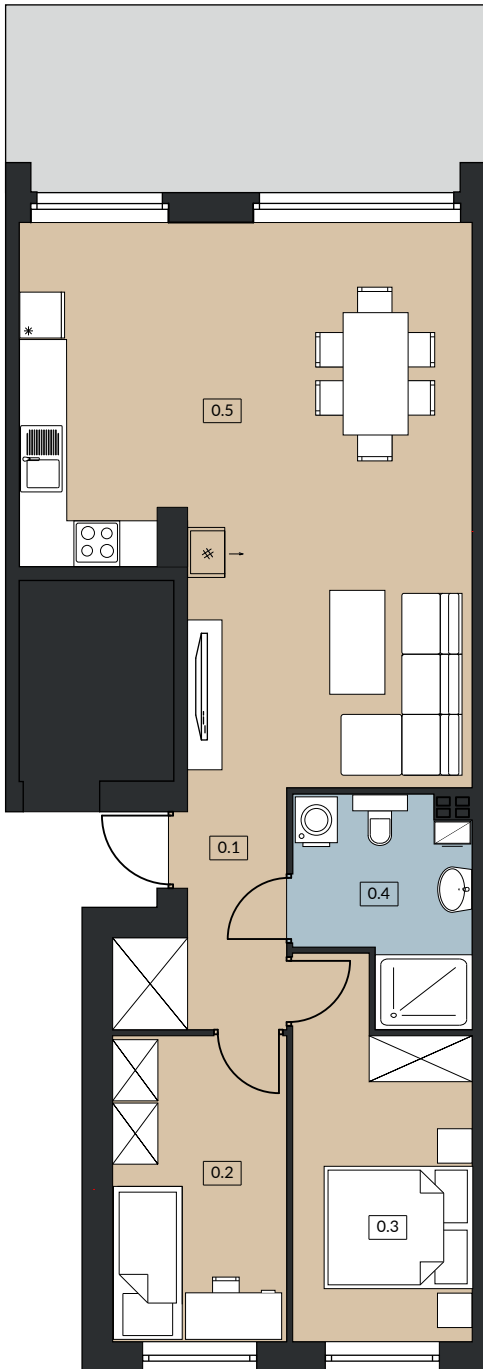

## APARTAMENTY PRZY RUSALCE UL. DUNAJECKA, POZNAŃ

LOKAL B1 1  
 POWIERZCHNIA OGRDU 109 m<sup>2</sup>  
 POWIERZCHNIA UŻYTKOWA 66,86 m<sup>2</sup>  
 LOKAL JEDNOKONDYGNACYJNY

### PARTER

0	0.1 HOLL	4,07 m <sup>2</sup>
	0.2 POKÓJ	9,10 m <sup>2</sup>
	0.3 POKÓJ	10,46 m <sup>2</sup>
	0.4 ŁAZIENKA	5,81 m <sup>2</sup>
	0.5 POKÓJ / ANEKS KUCHENNY	37,42 m <sup>2</sup>
	<b>SUMA POW. UŻYTKOWEJ</b>	<b>66,86 m<sup>2</sup></b>