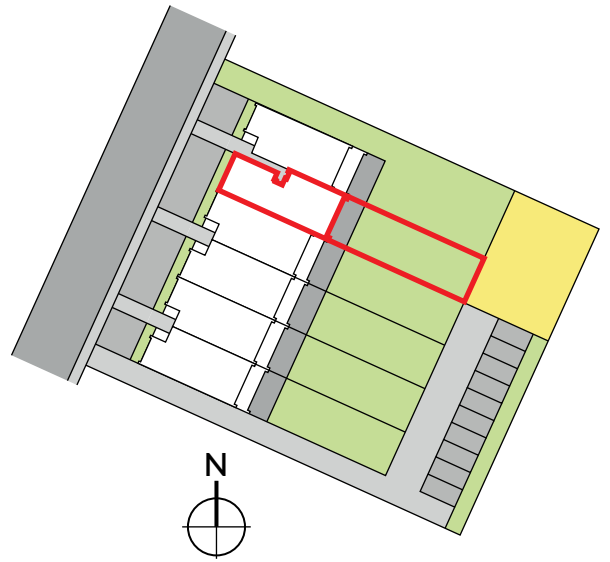

## APARTAMENTY PRZY RUSALCE UL. DUNAJECKA, POZNAŃ

LOKAL B1 1  
 POWIERZCHNIA OGRDU 109 m<sup>2</sup>  
 POWIERZCHNIA UŻYTKOWA 66,86 m<sup>2</sup>  
 LOKAL JEDNOKONDYGNACYJNY

### PARTER

0	0.1 HOLL	4,07 m <sup>2</sup>
	0.2 POKÓJ	9,10 m <sup>2</sup>
	0.3 POKÓJ	10,46 m <sup>2</sup>
	0.4 ŁAZIENKA	5,81 m <sup>2</sup>
	0.5 POKÓJ / ANEKS KUCHENNY	37,42 m <sup>2</sup>
	<b>SUMA POW. UŻYTKOWEJ</b>	<b>66,86 m<sup>2</sup></b>