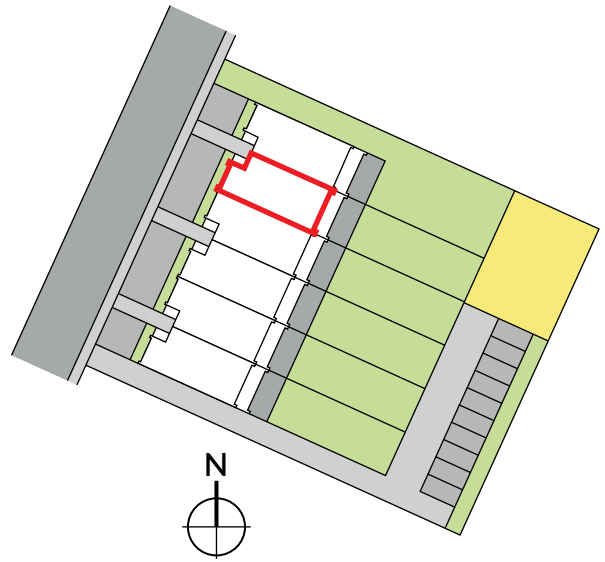

APARTAMENTY PRZY RUSALCE UL. DUNAJECKA, POZNAŃ

LOKAL B1 2

POWIERZCHNIA UŻYTKOWA 71,53 m²
LOKAL JEDNOKONDYGNACYJNY

PIĘTRO

0	0.1 KORYTARZ	4,56 m ²
1	1.1 KOMUNIKACJA	6,74 m ²
	1.2 POKÓJ	10,05 m ²
	1.3 POKÓJ	12,59 m ²
	1.4 ŁAZIENKA	7,02 m ²
	1.5 POKÓJ / ANEKS KUCHENNY	30,57 m ²
	SUMA POW. UŻYTKOWEJ	71,53 m²