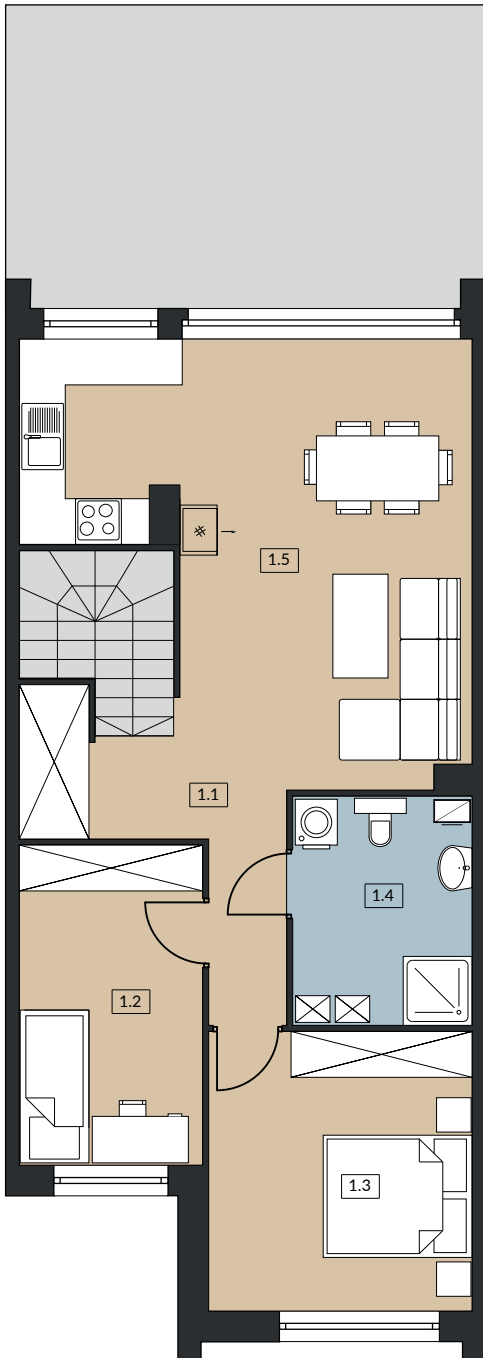

APARTAMENTY PRZY RUSALCE UL. DUNAJECKA, POZNAŃ

LOKAL B1 2

POWIERZCHNIA UŻYTKOWA 71,53 m²
LOKAL JEDNOKONDYGNACYJNY

PIĘTRO

0	0.1 KORYTARZ	4,56 m ²
1	1.1 KOMUNIKACJA	6,74 m ²
	1.2 POKÓJ	10,05 m ²
	1.3 POKÓJ	12,59 m ²
	1.4 ŁAZIENKA	7,02 m ²
	1.5 POKÓJ / ANEKS KUCHENNY	30,57 m ²
	SUMA POW. UŻYTKOWEJ	71,53 m²