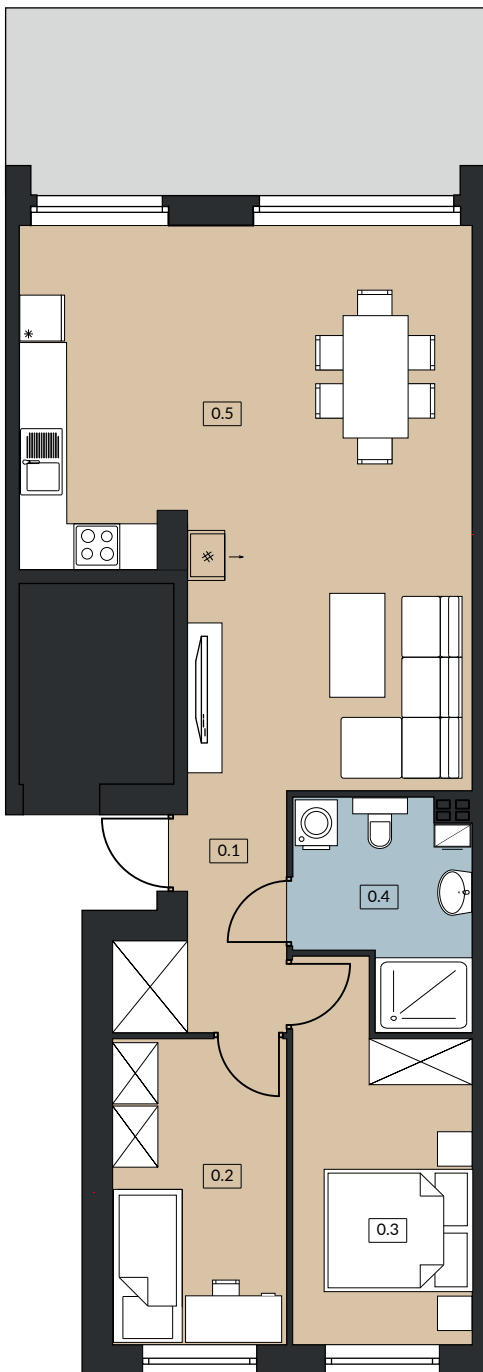

## APARTAMENTY PRZY RUSALCE UL. DUNAJECKA, POZNAŃ

LOKAL D1 1  
 POWIERZCHNIA OGRODU 109 m<sup>2</sup>  
 POWIERZCHNIA UŻYTKOWA 66,86 m<sup>2</sup>  
 LOKAL JEDNOKONDYGNACYJNY

### PARTER

0	0.1 HOLL	4,07 m <sup>2</sup>
	0.2 POKÓJ	9,10 m <sup>2</sup>
	0.3 POKÓJ	10,46 m <sup>2</sup>
	0.4 ŁAZIENKA	5,81 m <sup>2</sup>
	0.5 POKÓJ / ANEKS KUCHENNY	37,42 m <sup>2</sup>
	<b>SUMA POW. UŻYTKOWEJ</b>	<b>66,86 m<sup>2</sup></b>