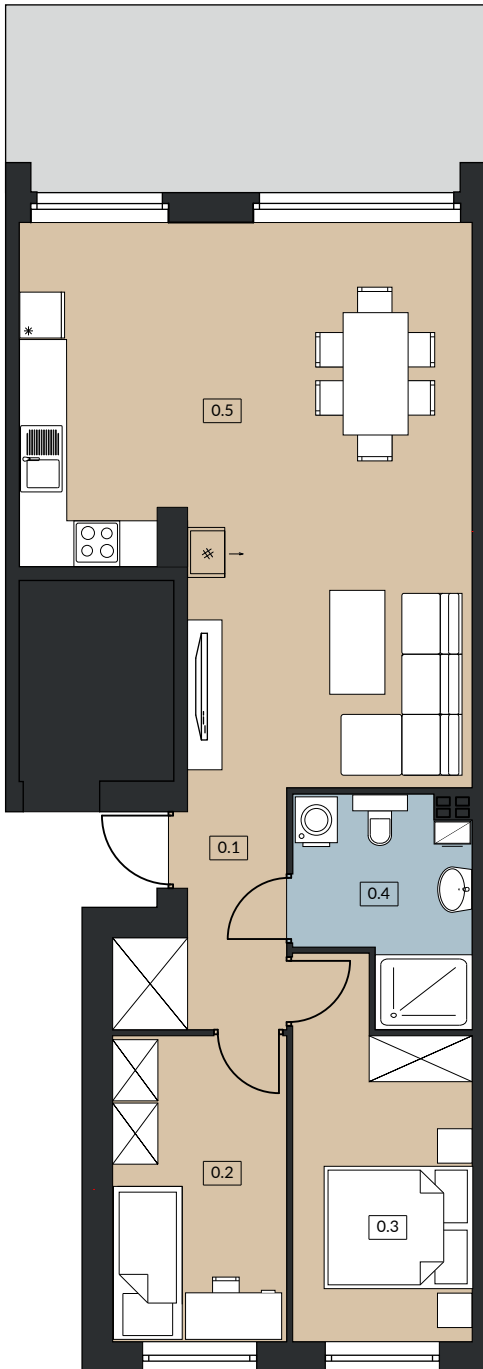

APARTAMENTY PRZY RUSALCE UL. DUNAJECKA, POZNAŃ

LOKAL D1 1
 POWIERZCHNIA OGRDU 109 m²
 POWIERZCHNIA UŻYTKOWA 66,86 m²
 LOKAL JEDNOKONDYGNACYJNY

PARTER

0	0.1 HOLL	4,07 m ²
	0.2 POKÓJ	9,10 m ²
	0.3 POKÓJ	10,46 m ²
	0.4 ŁAZIENKA	5,81 m ²
	0.5 POKÓJ / ANEKS KUCHENNY	37,42 m ²
	SUMA POW. UŻYTKOWEJ	66,86 m²