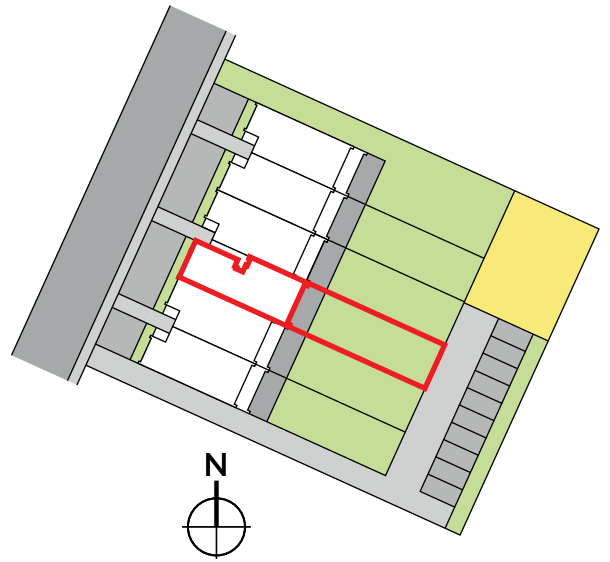

## APARTAMENTY PRZY RUSALCE UL. DUNAJECKA, POZNAŃ

LOKAL D1 1  
 POWIERZCHNIA OGRODU 109 m<sup>2</sup>  
 POWIERZCHNIA UŻYTKOWA 66,86 m<sup>2</sup>  
 LOKAL JEDNOKONDYGNACYJNY

### PARTER

0	0.1 HOLL	4,07 m <sup>2</sup>
	0.2 POKÓJ	9,10 m <sup>2</sup>
	0.3 POKÓJ	10,46 m <sup>2</sup>
	0.4 ŁAZIENKA	5,81 m <sup>2</sup>
	0.5 POKÓJ / ANEKS KUCHENNY	37,42 m <sup>2</sup>
	<b>SUMA POW. UŻYTKOWEJ</b>	<b>66,86 m<sup>2</sup></b>