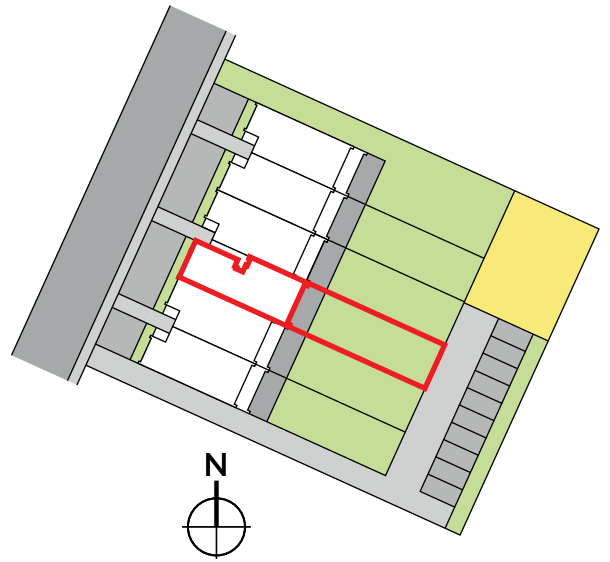

APARTAMENTY PRZY RUSALCE UL. DUNAJECKA, POZNAŃ

LOKAL D1 1
 POWIERZCHNIA OGRDU 109 m²
 POWIERZCHNIA UŻYTKOWA 66,86 m²
 LOKAL JEDNOKONDYGNACYJNY

PARTER

0	0.1 HOLL	4,07 m ²
	0.2 POKÓJ	9,10 m ²
	0.3 POKÓJ	10,46 m ²
	0.4 ŁAZIENKA	5,81 m ²
	0.5 POKÓJ / ANEKS KUCHENNY	37,42 m ²
	SUMA POW. UŻYTKOWEJ	66,86 m²