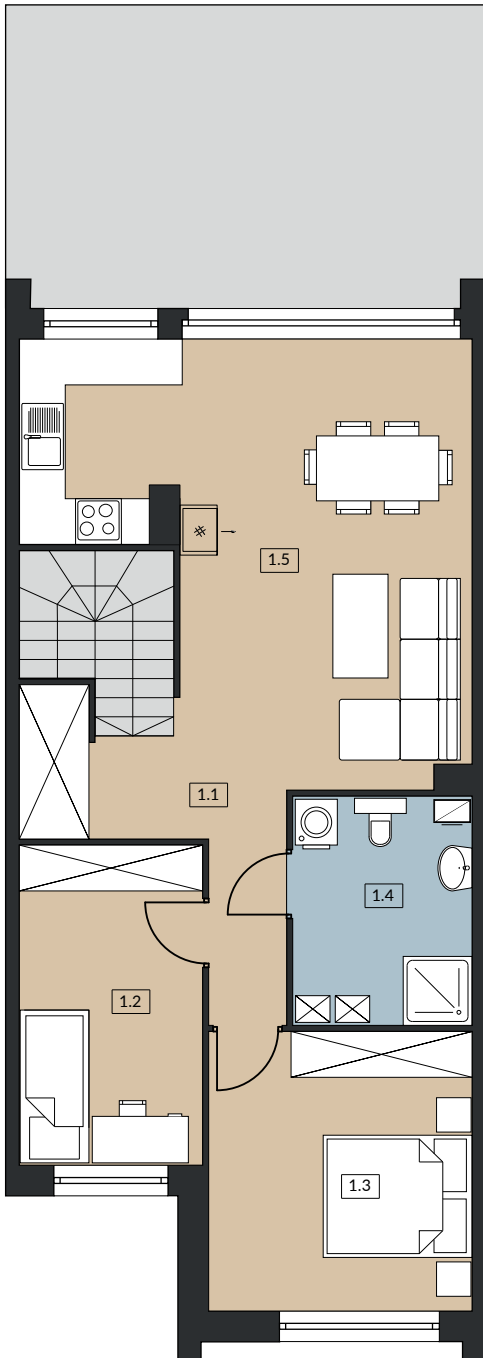

APARTAMENTY PRZY RUSALCE UL. DUNAJECKA, POZNAŃ

LOKAL D1 2

POWIERZCHNIA UŻYTKOWA 71,53 m²
LOKAL JEDNOKONDYGNACYJNY

PIĘTRO

0	0.1 KORYTARZ	4,56 m ²
1	1.1 KOMUNIKACJA	6,74 m ²
	1.2 POKÓJ	10,05 m ²
	1.3 POKÓJ	12,59 m ²
	1.4 ŁAZIENKA	7,02 m ²
	1.5 POKÓJ / ANEKS KUCHENNY	30,57 m ²
SUMA POW. UŻYTKOWEJ		71,53 m ²