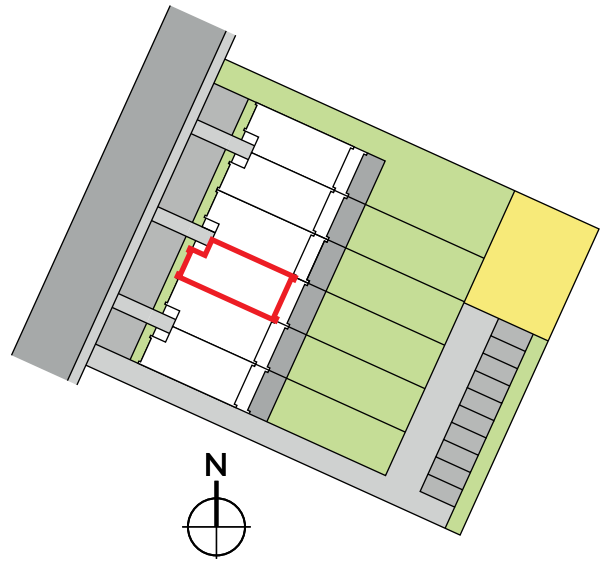

APARTAMENTY PRZY RUSALCE UL. DUNAJECKA, POZNAŃ

LOKAL D1 2

POWIERZCHNIA UŻYTKOWA 71,53 m²
LOKAL JEDNOKONDYGNACYJNY

PIĘTRO

0	0.1 KORYTARZ	4,56 m ²
1	1.1 KOMUNIKACJA	6,74 m ²
	1.2 POKÓJ	10,05 m ²
	1.3 POKÓJ	12,59 m ²
	1.4 ŁAZIENKA	7,02 m ²
	1.5 POKÓJ / ANEKS KUCHENNY	30,57 m ²
SUMA POW. UŻYTKOWEJ		71,53 m ²