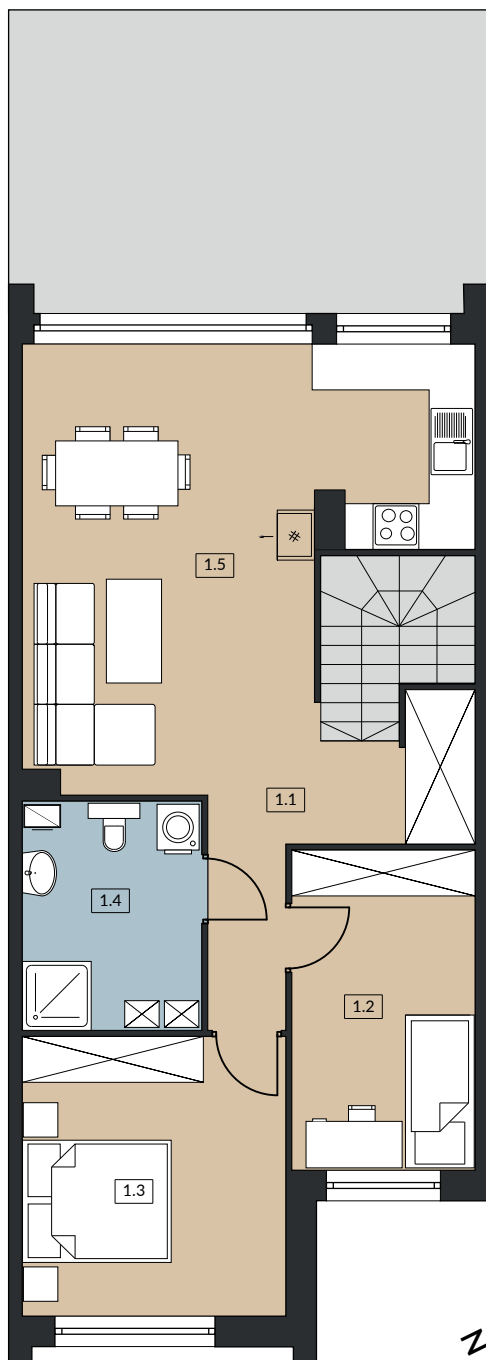

APARTAMENTY PRZY RUSALCE

UL. DUNAJECKA, POZNAŃ

LOKAL E1 2

POWIERZCHNIA UŻYTKOWA 71,53 m²
LOKAL JEDNOKONDYGNACYJNY

PIĘTRO

0	0.1 KORYTARZ	4,56 m ²
1	1.1 KOMUNIKACJA	6,74 m ²
	1.2 POKÓJ	10,05 m ²
	1.3 POKÓJ	12,59 m ²
	1.4 ŁAZIENKA	7,02 m ²
	1.5 POKÓJ / ANEKS KUCHENNY	30,57 m ²
	SUMA POW. UŻYTKOWEJ	71,53 m²