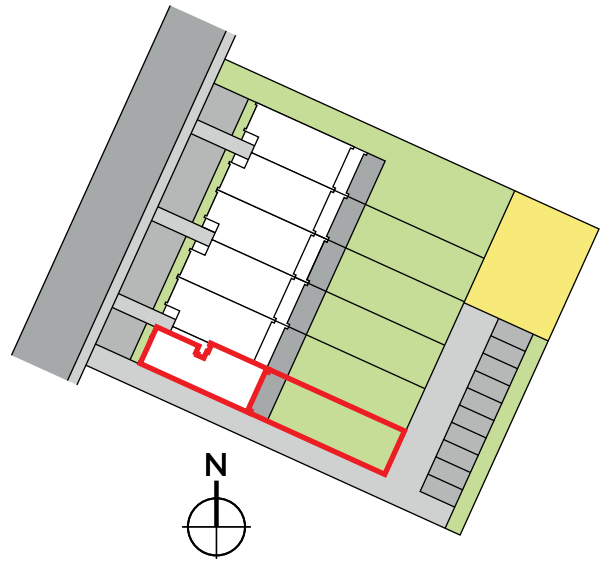

## APARTAMENTY PRZY RUSALCE

UL. DUNAJECKA, POZNAŃ

LOKAL F1 1

POWIERZCHNIA OGRODU 109 m<sup>2</sup>

POWIERZCHNIA UŻYTKOWA 66,86 m<sup>2</sup>

LOKAL JEDNOKONDYGNACYJNY

## PARTER

0	0.1 HOLL	4,07 m <sup>2</sup>
	0.2 POKÓJ	9,10 m <sup>2</sup>
	0.3 POKÓJ	10,46 m <sup>2</sup>
	0.4 ŁAZIENKA	5,81 m <sup>2</sup>
	0.5 POKÓJ / ANEKS KUCHENNY	37,42 m <sup>2</sup>
	<b>SUMA POW. UŻYTKOWEJ</b>	<b>66,86 m<sup>2</sup></b>