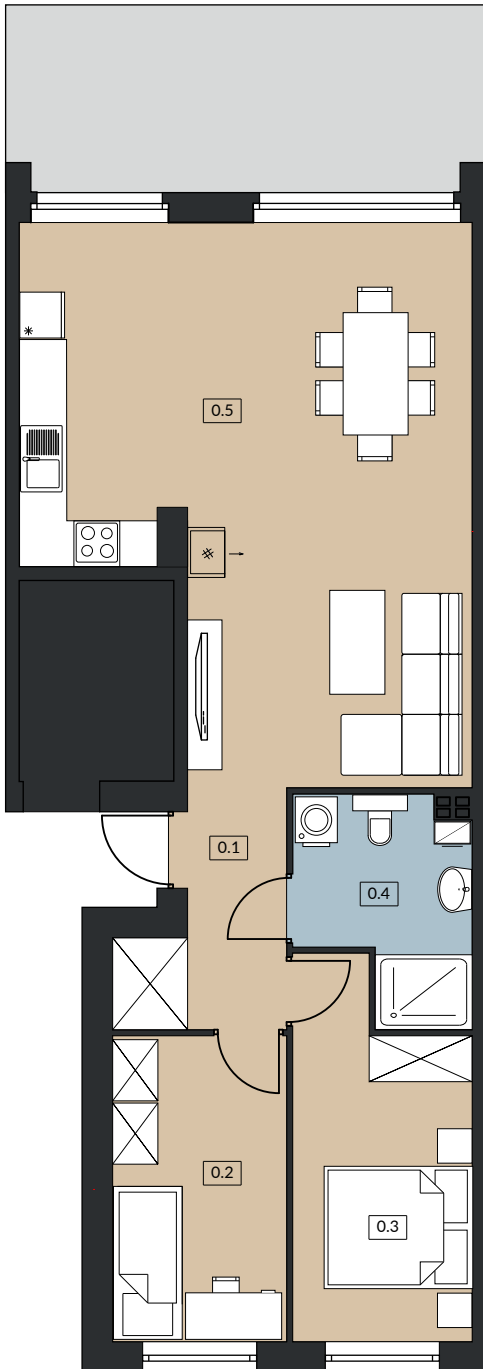

## APARTAMENTY PRZY RUSALCE

UL. DUNAJECKA, POZNAŃ

LOKAL F1 1

POWIERZCHNIA OGRODU 109 m<sup>2</sup>

POWIERZCHNIA UŻYTKOWA 66,86 m<sup>2</sup>

LOKAL JEDNOKONDYGNACYJNY

## PARTER

0	0.1 HOLL	4,07 m <sup>2</sup>
	0.2 POKÓJ	9,10 m <sup>2</sup>
	0.3 POKÓJ	10,46 m <sup>2</sup>
	0.4 ŁAZIENKA	5,81 m <sup>2</sup>
	0.5 POKÓJ / ANEKS KUCHENNY	37,42 m <sup>2</sup>
	<b>SUMA POW. UŻYTKOWEJ</b>	<b>66,86 m<sup>2</sup></b>