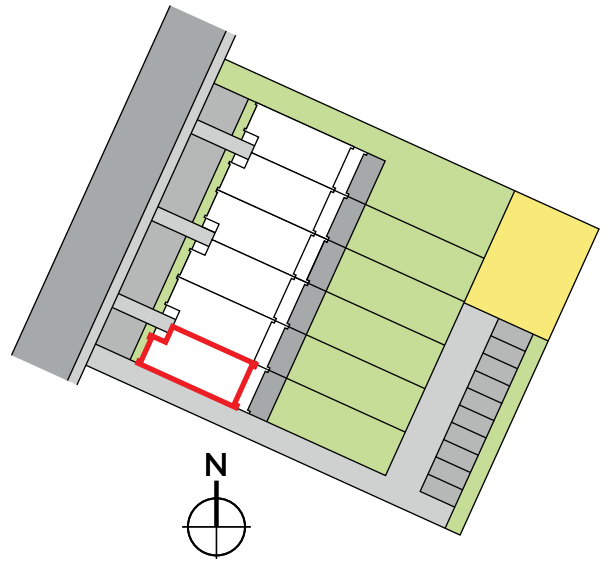

APARTAMENTY PRZY RUSALCE

UL. DUNAJECKA, POZNAŃ

LOKAL F1 2

POWIERZCHNIA UŻYTKOWA 71,53 m²

LOKAL JEDNOKONDYGNACYJNY

PIĘTRO

0	0.1 KORYTARZ	4,56 m ²
1	1.1 KOMUNIKACJA	6,74 m ²
	1.2 POKÓJ	10,05 m ²
	1.3 POKÓJ	12,59 m ²
	1.4 ŁAZIENKA	7,02 m ²
	1.5 POKÓJ / ANEKS KUCHENNY	30,57 m ²
	SUMA POW. UŻYTKOWEJ	71,53 m²