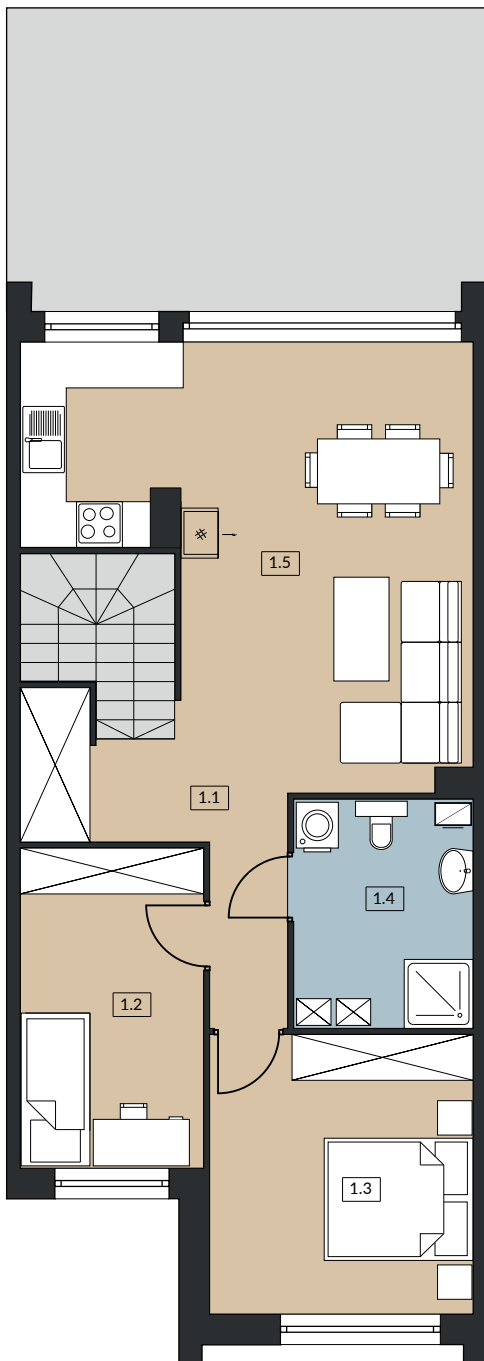

APARTAMENTY PRZY RUSALCE

UL. DUNAJECKA, POZNAŃ

LOKAL F1 2

POWIERZCHNIA TARASU 25 m²

POWIERZCHNIA UŻYTKOWA 71,53 m²

LOKAL JEDNOKONDYGNACYJNY

PIĘTRO

0	0.1 KORYTARZ	4,56 m ²
1	1.1 KOMUNIKACJA	6,74 m ²
	1.2 POKÓJ	10,05 m ²
	1.3 POKÓJ	12,59 m ²
	1.4 ŁAZIENKA	7,02 m ²
	1.5 POKÓJ / ANEKS KUCHENNY	30,57 m ²
	SUMA POW. UŻYTKOWEJ	71,53 m²