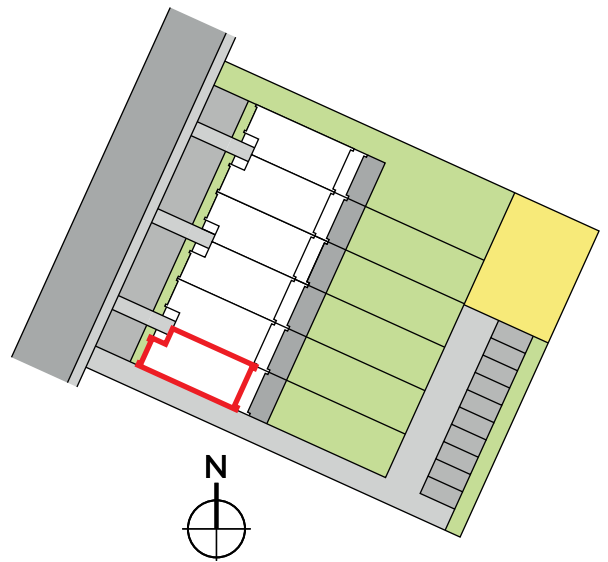

APARTAMENTY PRZY RUSALCE

UL. DUNAJECKA, POZNAŃ

LOKAL F1 2

POWIERZCHNIA TARASU 25 m²

POWIERZCHNIA UŻYTKOWA 71,53 m²

LOKAL JEDNOKONDYGNACYJNY

PIĘTRO

0	0.1 KORYTARZ	4,56 m ²
1	1.1 KOMUNIKACJA	6,74 m ²
	1.2 POKÓJ	10,05 m ²
	1.3 POKÓJ	12,59 m ²
	1.4 ŁAZIENKA	7,02 m ²
	1.5 POKÓJ / ANEKS KUCHENNY	30,57 m ²
	SUMA POW. UŻYTKOWEJ	71,53 m²