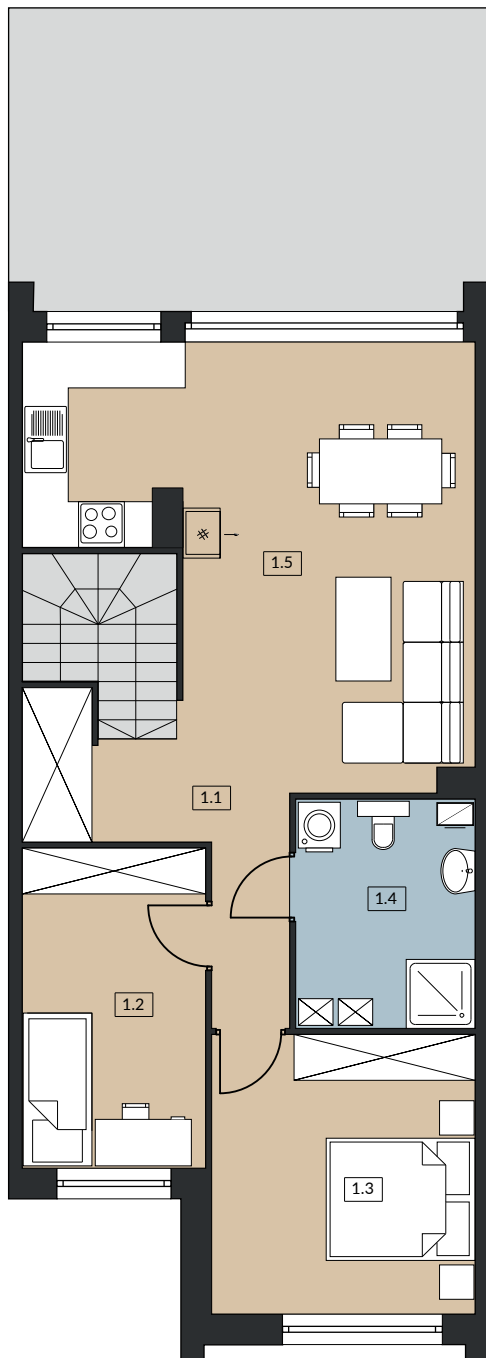

APARTAMENTY PRZY RUSALCE

UL. DUNAJECKA, POZNAŃ

LOKAL F1 2

POWIERZCHNIA UŻYTKOWA 71,53 m²

LOKAL JEDNOKONDYGNACYJNY

PIĘTRO

0	0.1 KORYTARZ	4,56 m ²
1	1.1 KOMUNIKACJA	6,74 m ²
	1.2 POKÓJ	10,05 m ²
	1.3 POKÓJ	12,59 m ²
	1.4 ŁAZIENKA	7,02 m ²
	1.5 POKÓJ / ANEKS KUCHENNY	30,57 m ²
	SUMA POW. UŻYTKOWEJ	71,53 m²