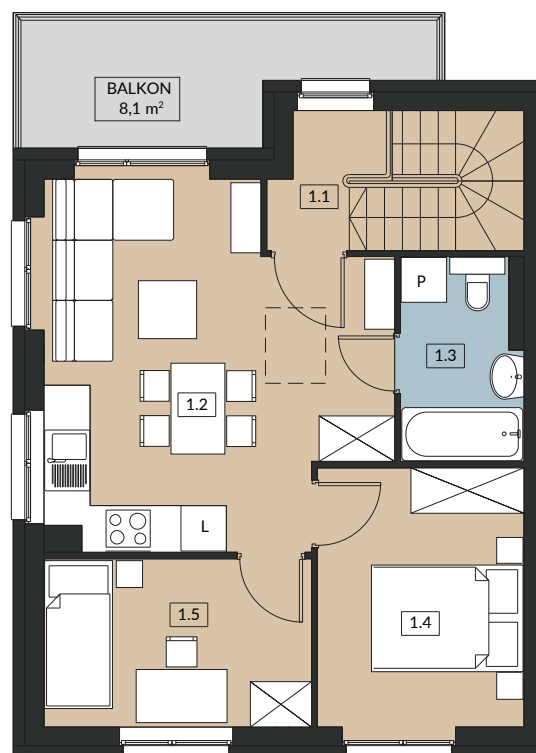

ZIELONY ZAKĄTEK

UL. ŚREDZKA, DOMINOWO

BUDYNEK B10 2

POWIERZCHNIA UŻYTKOWA 48,80m²

LOKAL JEDNOKONDYGNACYJNY

PIĘTRO

0	0.1 KLATKA SCHODOWA	4,40 m ²
1	1.1 KLATKA SCHODOWA	4,20 m ²
	1.2 SALON / ANEKS KUCHENNY	19,30 m ²
	1.3 ŁAZIENKA	4,00 m ²
	1.4 POKÓJ	9,20 m ²
	1.5 POKÓJ	7,70 m ²
	SUMA POW. UŻYTKOWEJ	48,80 m²