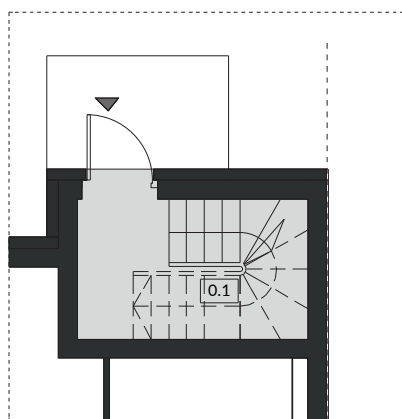

ZIELONY ZAKĄTEK

UL. ŚREDZKA, DOMINOWO

BUDYNEK B10 2

POWIERZCHNIA UŻYTKOWA 48,80m²

LOKAL JEDNOKONDYGNACYJNY

PIĘTRO

0	0.1 KLATKA SCHODOWA	4,40 m ²
1	1.1 KLATKA SCHODOWA	4,20 m ²
	1.2 SALON / ANEKS KUCHENNY	19,30 m ²
	1.3 ŁAZIENKA	4,00 m ²
	1.4 POKÓJ	9,20 m ²
	1.5 POKÓJ	7,70 m ²
	SUMA POW. UŻYTKOWEJ	48,80 m²