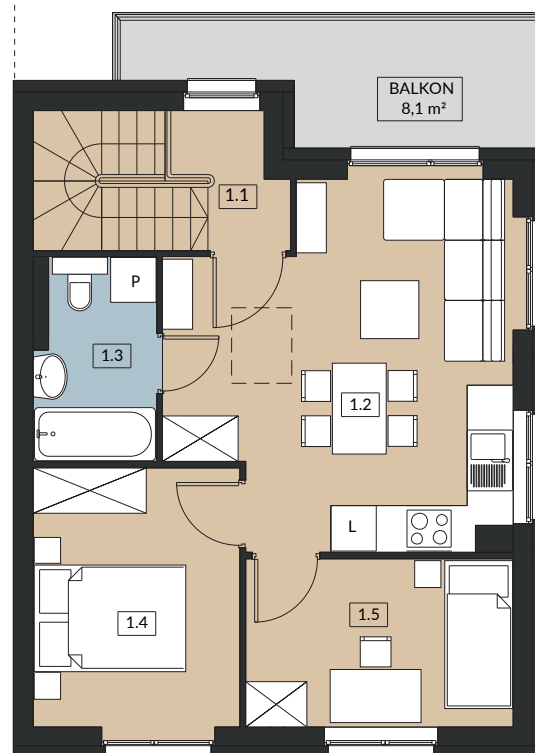

ZIELONY ZAKĄTEK

UL. ŚREDZKA, DOMINOWO

BUDYNEK B11 2

POWIERZCHNIA UŻYTKOWA 48,80m²

LOKAL JEDNOKONDYGNACYJNY

PIĘTRO

0	0.1 KLATKA SCHODOWA	4,40 m ²
1	1.1 KLATKA SCHODOWA	4,20 m ²
	1.2 SALON / ANEKS KUCHENNY	19,30 m ²
	1.3 ŁAZIENKA	4,00 m ²
	1.4 POKÓJ	9,20 m ²
	1.5 POKÓJ	7,70 m ²
	SUMA POW. UŻYTKOWEJ	48,80 m²