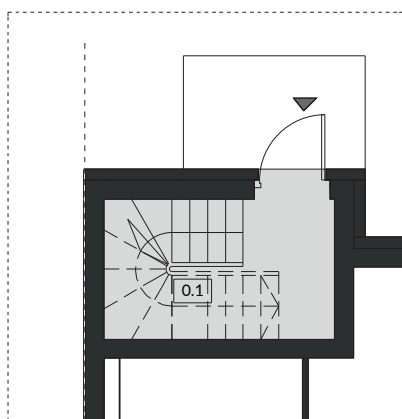

ZIELONY ZAKĄTEK

UL. ŚREDZKA, DOMINOWO

BUDYNEK B11 2

POWIERZCHNIA UŻYTKOWA 48,80m²

LOKAL JEDNOKONDYGNACYJNY

PIĘTRO

0	0.1 KLATKA SCHODOWA	4,40 m ²
1	1.1 KLATKA SCHODOWA	4,20 m ²
	1.2 SALON / ANEKS KUCHENNY	19,30 m ²
	1.3 ŁAZIENKA	4,00 m ²
	1.4 POKÓJ	9,20 m ²
	1.5 POKÓJ	7,70 m ²
	SUMA POW. UŻYTKOWEJ	48,80 m²