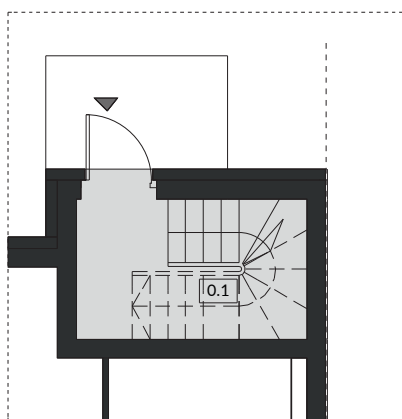

ZIELONY ZAKĄTEK

UL. ŚREDZKA, DOMINOWO

BUDYNEK B12 2

POWIERZCHNIA UŻYTKOWA 48,80m²

LOKAL JEDNOKONDYGNACYJNY

PIĘTRO

0	0.1 KLATKA SCHODOWA	4,40 m ²
1	1.1 KLATKA SCHODOWA	4,20 m ²
	1.2 SALON / ANEKS KUCHENNY	19,30 m ²
	1.3 ŁAZIENKA	4,00 m ²
	1.4 POKÓJ	9,20 m ²
	1.5 POKÓJ	7,70 m ²
	SUMA POW. UŻYTKOWEJ	48,80 m²