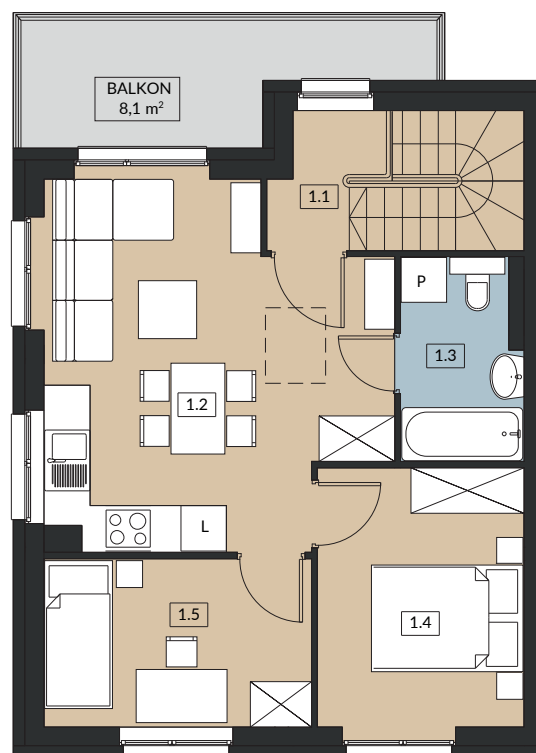

ZIELONY ZAKĄTEK

UL. ŚREDZKA, DOMINOWO

BUDYNEK B12 2

POWIERZCHNIA UŻYTKOWA 48,80m²

LOKAL JEDNOKONDYGNACYJNY

PIĘTRO

0	0.1 KLATKA SCHODOWA	4,40 m ²
1	1.1 KLATKA SCHODOWA	4,20 m ²
	1.2 SALON / ANEKS KUCHENNY	19,30 m ²
	1.3 ŁAZIENKA	4,00 m ²
	1.4 POKÓJ	9,20 m ²
	1.5 POKÓJ	7,70 m ²
	SUMA POW. UŻYTKOWEJ	48,80 m²