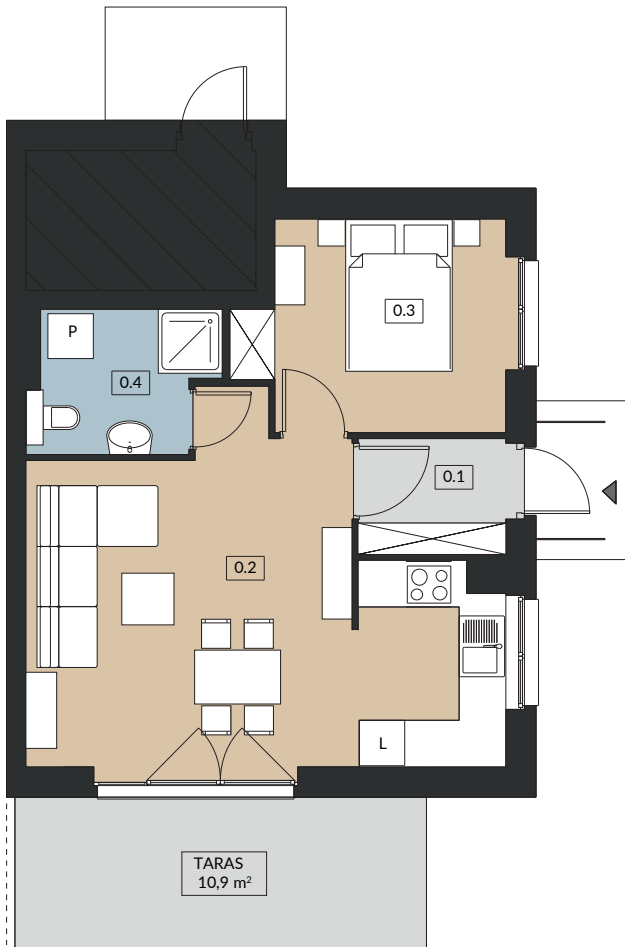

INVEST COMPLEX

ZIELONY ZAKĄTEK

UL. ŚREDZKA, DOMINOWO

BUDYNEK B13 1

POWIERZCHNIA UŻYTKOWA 39,80m²
LOKAL JEDNOKONDYGNACYJNY

PARTER

| | |
|----------------------------|----------------------|
| 0.1 WIATROŁAP | 2,90 m ² |
| 0.2 SALON / ANEKS KUCHENNY | 23,70 m ² |
| 0.3 POKÓJ | 9,00 m ² |
| 0.4 ŁAZIENKA | 4,20 m ² |
| SUMA POW. UŻYTKOWEJ | 39,80 m ² |