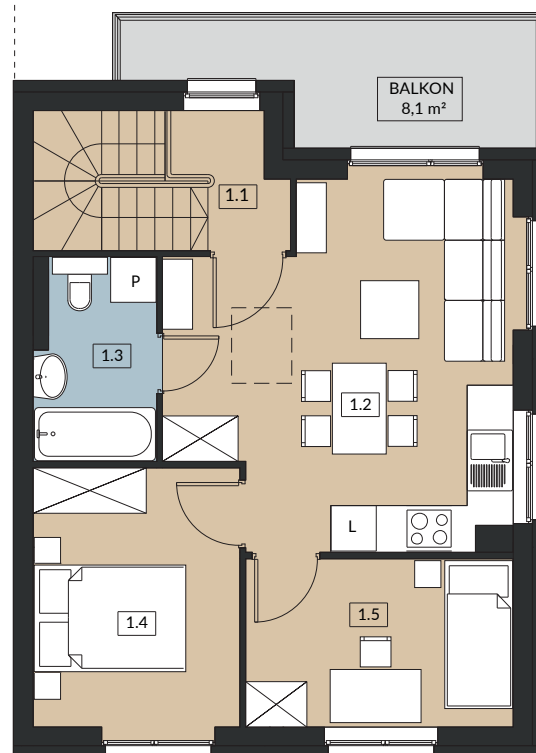

## ZIELONY ZAKĄTEK

UL. ŚREDZKA, DOMINOWO

BUDYNEK B13 2

POWIERZCHNIA UŻYTKOWA 48,80m<sup>2</sup>

LOKAL JEDNOKONDYGNACYJNY

PIĘTRO

<b>0</b>	0.1 KLATKA SCHODOWA	4,40 m <sup>2</sup>
<b>1</b>	1.1 KLATKA SCHODOWA	4,20 m <sup>2</sup>
	1.2 SALON / ANEKS KUCHENNY	19,30 m <sup>2</sup>
	1.3 ŁAZIENKA	4,00 m <sup>2</sup>
	1.4 POKÓJ	9,20 m <sup>2</sup>
	1.5 POKÓJ	7,70 m <sup>2</sup>
	<b>SUMA POW. UŻYTKOWEJ</b>	<b>48,80 m<sup>2</sup></b>