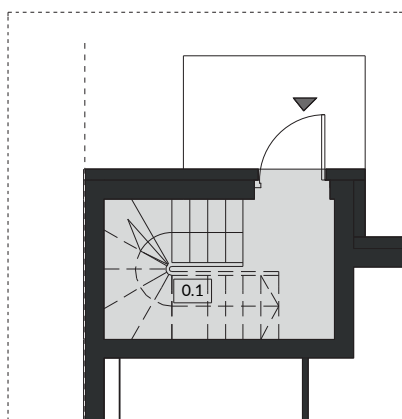

## ZIELONY ZAKĄTEK

UL. ŚREDZKA, DOMINOWO

BUDYNEK B13 2

POWIERZCHNIA UŻYTKOWA 48,80m<sup>2</sup>

LOKAL JEDNOKONDYGNACYJNY

PIĘTRO

<b>0</b>	0.1 KLATKA SCHODOWA	4,40 m <sup>2</sup>
<b>1</b>	1.1 KLATKA SCHODOWA	4,20 m <sup>2</sup>
	1.2 SALON / ANEKS KUCHENNY	19,30 m <sup>2</sup>
	1.3 ŁAZIENKA	4,00 m <sup>2</sup>
	1.4 POKÓJ	9,20 m <sup>2</sup>
	1.5 POKÓJ	7,70 m <sup>2</sup>
	<b>SUMA POW. UŻYTKOWEJ</b>	<b>48,80 m<sup>2</sup></b>