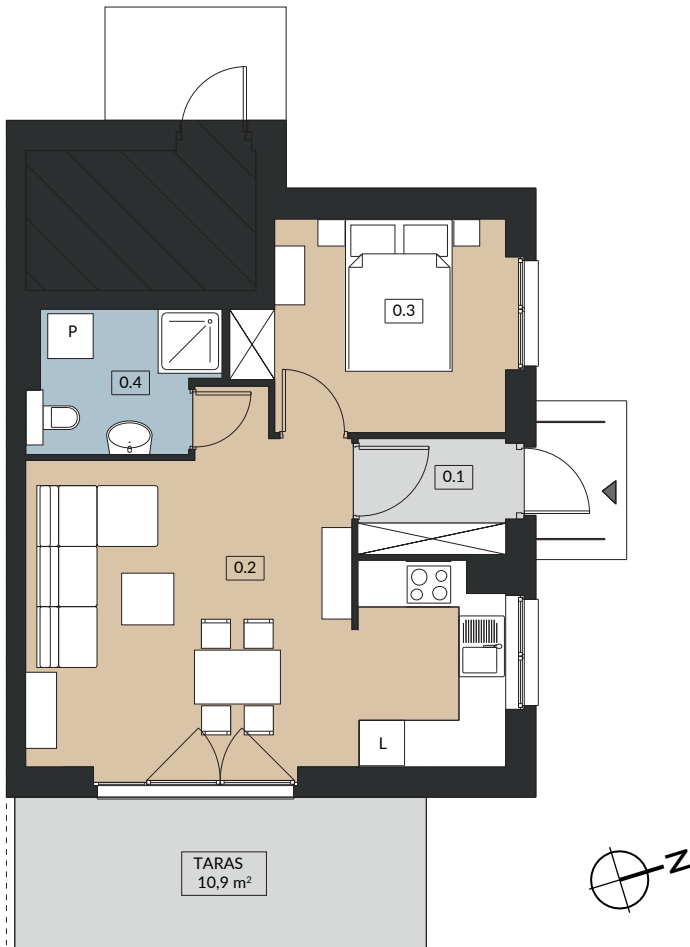

## ZIELONY ZAKĄTEK

UL. ŚREDZKA, DOMINOWO

BUDYNEK B15 1

POWIERZCHNIA UŻYTKOWA 39,80m<sup>2</sup>  
LOKAL JEDNOKONDYGNACYJNY

### PARTER

0.1 WIATROŁAP	2,90 m <sup>2</sup>
0.2 SALON / ANEKS KUCHENNY	23,70 m <sup>2</sup>
0.3 POKÓJ	9,00 m <sup>2</sup>
0.4 ŁAZIENKA	4,20 m <sup>2</sup>
<b>SUMA POW. UŻYTKOWEJ</b>	<b>39,80 m<sup>2</sup></b>