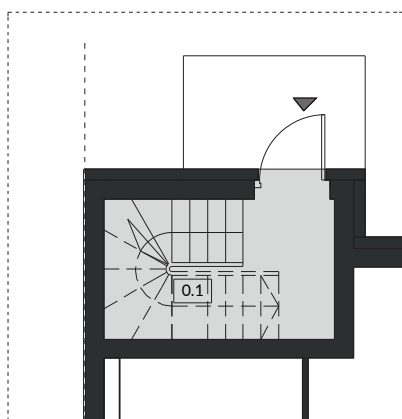

ZIELONY ZAKĄTEK

UL. ŚREDZKA, DOMINOWO

BUDYNEK B7 2

POWIERZCHNIA UŻYTKOWA 48,80m²

LOKAL JEDNOKONDYGNACYJNY

PIĘTRO

0	0.1 KLATKA SCHODOWA	4,40 m ²
1	1.1 KLATKA SCHODOWA	4,20 m ²
	1.2 SALON / ANEKS KUCHENNY	19,30 m ²
	1.3 ŁAZIENKA	4,00 m ²
	1.4 POKÓJ	9,20 m ²
	1.5 POKÓJ	7,70 m ²
	SUMA POW. UŻYTKOWEJ	48,80 m²