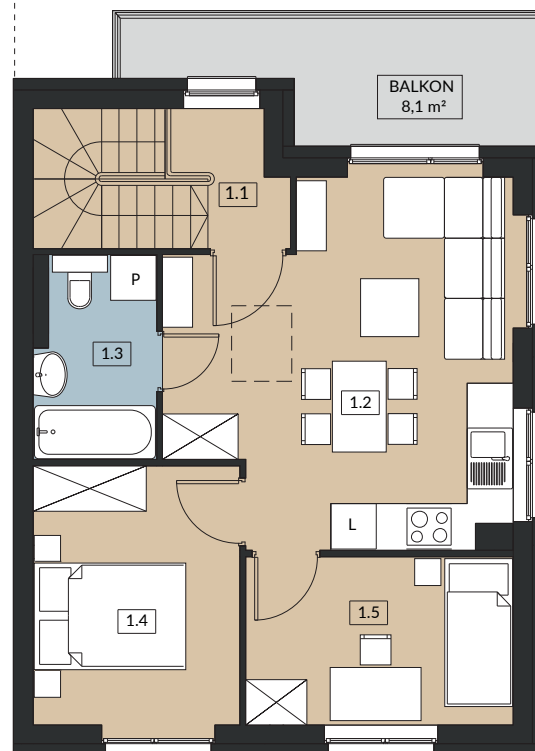

ZIELONY ZAKĄTEK

UL. ŚREDZKA, DOMINOWO

BUDYNEK B7 2

POWIERZCHNIA UŻYTKOWA 48,80m²

LOKAL JEDNOKONDYGNACYJNY

PIĘTRO

0	0.1 KLATKA SCHODOWA	4,40 m ²
1	1.1 KLATKA SCHODOWA	4,20 m ²
	1.2 SALON / ANEKS KUCHENNY	19,30 m ²
	1.3 ŁAZIENKA	4,00 m ²
	1.4 POKÓJ	9,20 m ²
	1.5 POKÓJ	7,70 m ²
	SUMA POW. UŻYTKOWEJ	48,80 m²