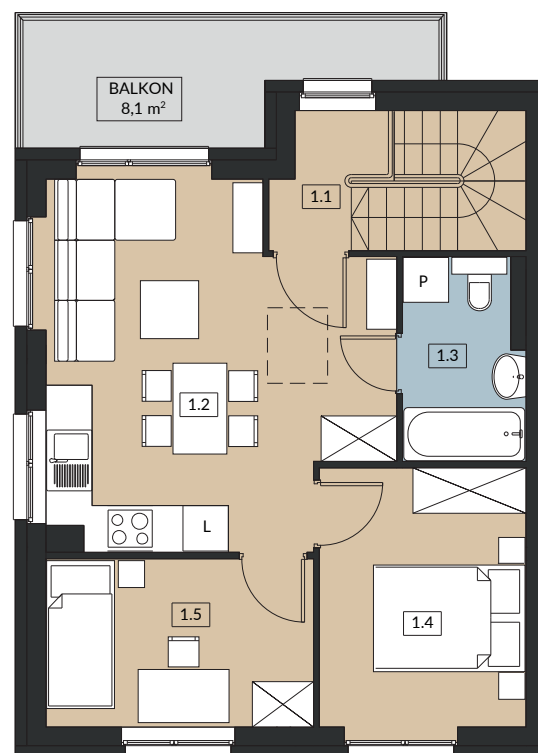

ZIELONY ZAKĄTEK

UL. ŚREDZKA, DOMINOWO

BUDYNEK B8 2

POWIERZCHNIA UŻYTKOWA 48,80m²

LOKAL JEDNOKONDYGNACYJNY

PIĘTRO

0	0.1 KLATKA SCHODOWA	4,40 m ²
1	1.1 KLATKA SCHODOWA	4,20 m ²
	1.2 SALON / ANEKS KUCHENNY	19,30 m ²
	1.3 ŁAZIENKA	4,00 m ²
	1.4 POKÓJ	9,20 m ²
	1.5 POKÓJ	7,70 m ²
	SUMA POW. UŻYTKOWEJ	48,80 m²