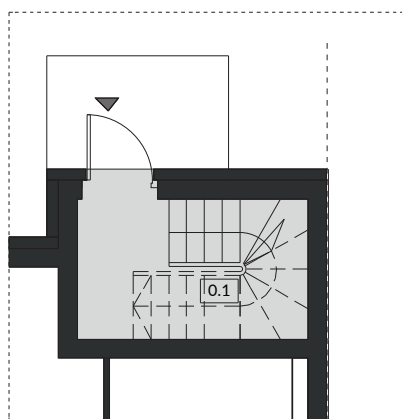

ZIELONY ZAKĄTEK

UL. ŚREDZKA, DOMINOWO

BUDYNEK B8 2

POWIERZCHNIA UŻYTKOWA 48,80m²

LOKAL JEDNOKONDYGNACYJNY

PIĘTRO

0	0.1 KLATKA SCHODOWA	4,40 m ²
1	1.1 KLATKA SCHODOWA	4,20 m ²
	1.2 SALON / ANEKS KUCHENNY	19,30 m ²
	1.3 ŁAZIENKA	4,00 m ²
	1.4 POKÓJ	9,20 m ²
	1.5 POKÓJ	7,70 m ²
	SUMA POW. UŻYTKOWEJ	48,80 m²