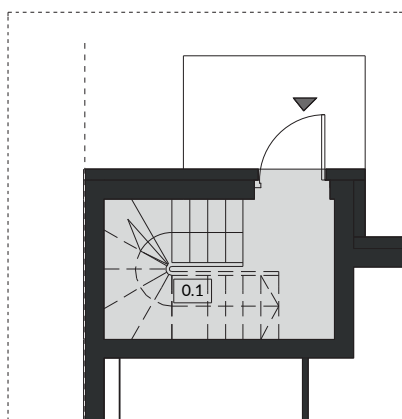

## ZIELONY ZAKĄTEK

UL. ŚREDZKA, DOMINOWO

BUDYNEK B9 2

POWIERZCHNIA UŻYTKOWA 48,80m<sup>2</sup>  
LOKAL JEDNOKONDYGNACYJNY

PIĘTRO

<b>0</b>	0.1 KLATKA SCHODOWA	4,40 m <sup>2</sup>
<b>1</b>	1.1 KLATKA SCHODOWA	4,20 m <sup>2</sup>
	1.2 SALON / ANEKS KUCHENNY	19,30 m <sup>2</sup>
	1.3 ŁAZIENKA	4,00 m <sup>2</sup>
	1.4 POKÓJ	9,20 m <sup>2</sup>
	1.5 POKÓJ	7,70 m <sup>2</sup>
	<b>SUMA POW. UŻYTKOWEJ</b>	<b>48,80 m<sup>2</sup></b>