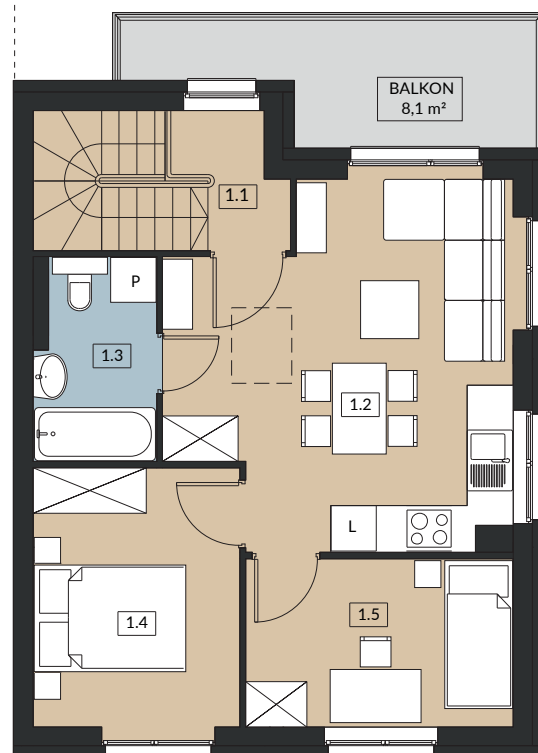

## ZIELONY ZAKĄTEK

UL. ŚREDZKA, DOMINOWO

BUDYNEK B9 2

POWIERZCHNIA UŻYTKOWA 48,80m<sup>2</sup>  
LOKAL JEDNOKONDYGNACYJNY

PIĘTRO

<b>0</b>	0.1 KLATKA SCHODOWA	4,40 m <sup>2</sup>
<b>1</b>	1.1 KLATKA SCHODOWA	4,20 m <sup>2</sup>
	1.2 SALON / ANEKS KUCHENNY	19,30 m <sup>2</sup>
	1.3 ŁAZIENKA	4,00 m <sup>2</sup>
	1.4 POKÓJ	9,20 m <sup>2</sup>
	1.5 POKÓJ	7,70 m <sup>2</sup>
	<b>SUMA POW. UŻYTKOWEJ</b>	<b>48,80 m<sup>2</sup></b>