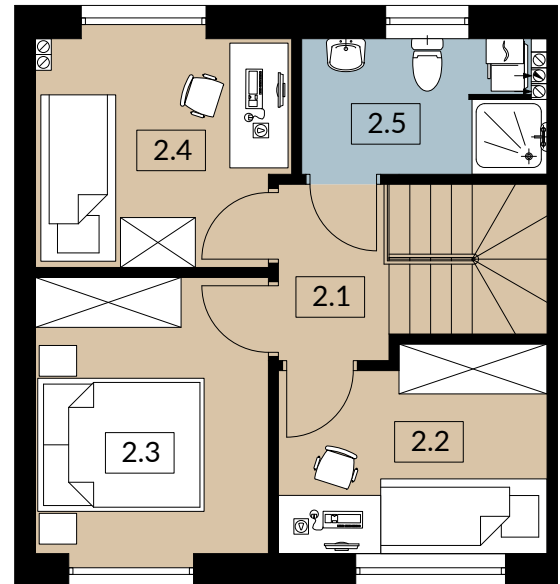

## ZIELONY ZAKĄTEK

UL. ŚREDZKA, DOMINOWO

BUDYNEK F2 2

POWIERZCHNIA UŻYTKOWA 65,70m<sup>2</sup>  
LOKAL DWUKONDYGNACYJNY

<b>P</b>	1.1 WIATROŁAP	2,93 m <sup>2</sup>
	1.2 WC	2,52 m <sup>2</sup>
	1.3 SALON / ANEKS KUCHENNY	28,55 m <sup>2</sup>
	<b>SUMA POW. UŻYTKOWEJ</b>	<b>34,00 m<sup>2</sup></b>
<b>1</b>	2.1 KOMUNIKACJA	2,72 m <sup>2</sup>
	2.2 POKÓJ	7,50 m <sup>2</sup>
	2.3 POKÓJ	9,11 m <sup>2</sup>
	2.4 POKÓJ	7,91 m <sup>2</sup>
	2.5 ŁAZIENKA	4,46 m <sup>2</sup>
	<b>SUMA POW. UŻYTKOWEJ</b>	<b>31,70 m<sup>2</sup></b>