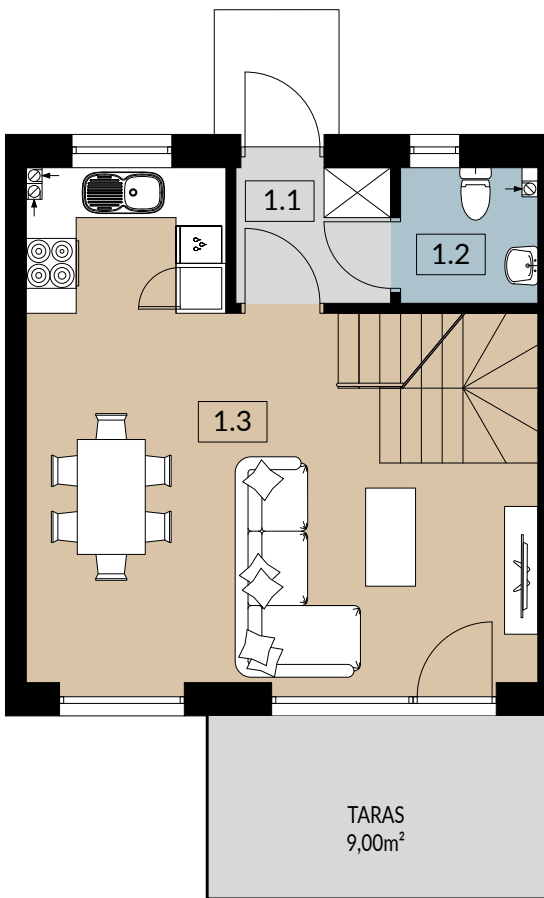

## ZIELONY ZAKĄTEK

UL. ŚREDZKA, DOMINOWO

BUDYNEK F2 2

POWIERZCHNIA UŻYTKOWA 65,70m<sup>2</sup>  
LOKAL DWUKONDYGNACYJNY

<b>P</b>	1.1 WIATROŁAP	2,93 m <sup>2</sup>
	1.2 WC	2,52 m <sup>2</sup>
	1.3 SALON / ANEKS KUCHENNY	28,55 m <sup>2</sup>
	<b>SUMA POW. UŻYTKOWEJ</b>	<b>34,00 m<sup>2</sup></b>
<b>1</b>	2.1 KOMUNIKACJA	2,72 m <sup>2</sup>
	2.2 POKÓJ	7,50 m <sup>2</sup>
	2.3 POKÓJ	9,11 m <sup>2</sup>
	2.4 POKÓJ	7,91 m <sup>2</sup>
	2.5 ŁAZIENKA	4,46 m <sup>2</sup>
	<b>SUMA POW. UŻYTKOWEJ</b>	<b>31,70 m<sup>2</sup></b>