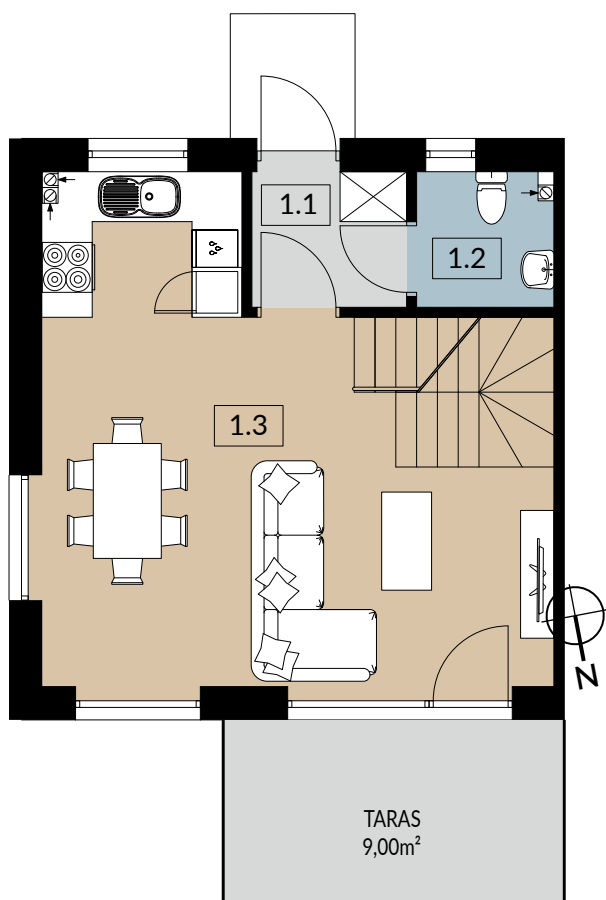

## ZIELONY ZAKĄTEK

UL. ŚREDZKA, DOMINOWO

BUDYNEK F3 1

POWIERZCHNIA UŻYTKOWA 65,70m<sup>2</sup>  
LOKAL DWUKONDYGNACYJNY

<b>P</b>	1.1 WIATROŁAP	2,93 m <sup>2</sup>
	1.2 WC	2,52 m <sup>2</sup>
	1.3 SALON / ANEKS KUCHENNY	28,55 m <sup>2</sup>
	<b>SUMA POW. UŻYTKOWEJ</b>	<b>34,00 m<sup>2</sup></b>
<b>1</b>	2.1 KOMUNIKACJA	2,72 m <sup>2</sup>
	2.2 POKÓJ	7,50 m <sup>2</sup>
	2.3 POKÓJ	9,11 m <sup>2</sup>
	2.4 POKÓJ	7,91 m <sup>2</sup>
	2.5 ŁAZIENKA	4,46 m <sup>2</sup>
	<b>SUMA POW. UŻYTKOWEJ</b>	<b>31,70 m<sup>2</sup></b>