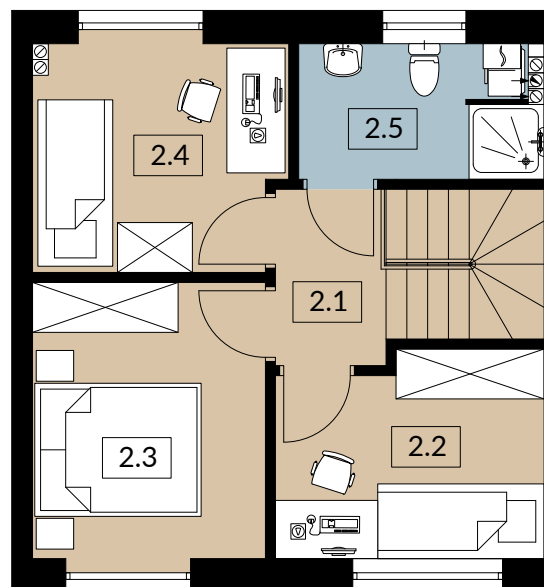

## ZIELONY ZAKĄTEK

UL. ŚREDZKA, DOMINOWO

BUDYNEK F3 1

POWIERZCHNIA UŻYTKOWA 65,70m<sup>2</sup>  
LOKAL DWUKONDYGNACYJNY

<b>P</b>	1.1 WIATROŁAP	2,93 m <sup>2</sup>
	1.2 WC	2,52 m <sup>2</sup>
	1.3 SALON / ANEKS KUCHENNY	28,55 m <sup>2</sup>
	<b>SUMA POW. UŻYTKOWEJ</b>	<b>34,00 m<sup>2</sup></b>
<b>1</b>	2.1 KOMUNIKACJA	2,72 m <sup>2</sup>
	2.2 POKÓJ	7,50 m <sup>2</sup>
	2.3 POKÓJ	9,11 m <sup>2</sup>
	2.4 POKÓJ	7,91 m <sup>2</sup>
	2.5 ŁAZIENKA	4,46 m <sup>2</sup>
	<b>SUMA POW. UŻYTKOWEJ</b>	<b>31,70 m<sup>2</sup></b>