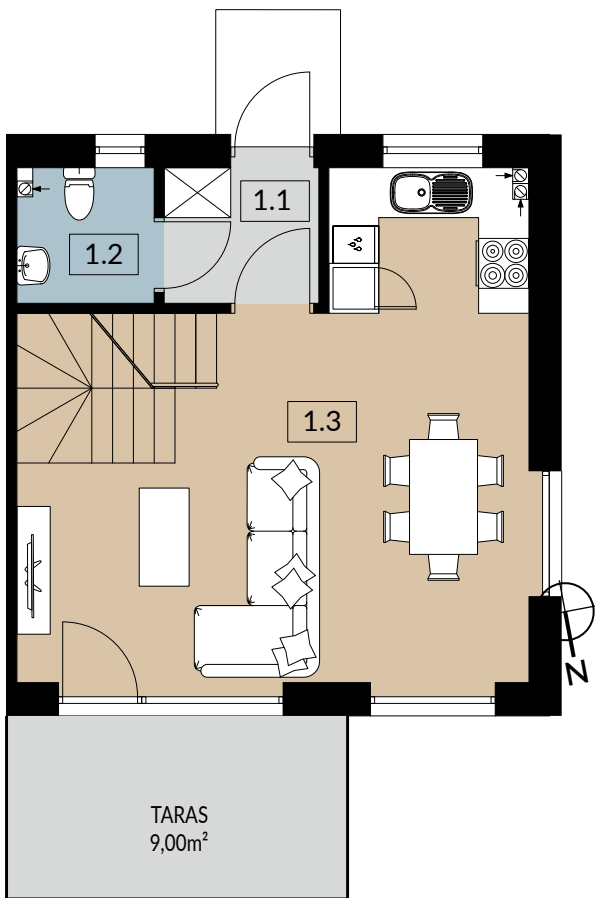

ZIELONY ZAKĄTEK

UL. ŚREDZKA, DOMINOWO

BUDYNEK F4 1

POWIERZCHNIA UŻYTKOWA 65,70m²
LOKAL DWUKONDYGNACYJNY

P	1.1 WIATROŁAP	2,93 m ²
	1.2 WC	2,52 m ²
	1.3 SALON / ANEKS KUCHENNY	28,55 m ²
	SUMA POW. UŻYTKOWEJ	34,00 m²
1	2.1 KOMUNIKACJA	2,72 m ²
	2.2 POKÓJ	7,50 m ²
	2.3 POKÓJ	9,11 m ²
	2.4 POKÓJ	7,91 m ²
	2.5 ŁAZIENKA	4,46 m ²
	SUMA POW. UŻYTKOWEJ	31,70 m²