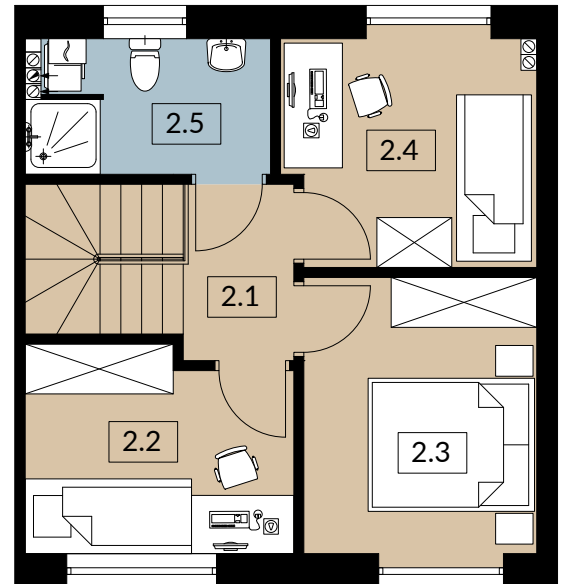

ZIELONY ZAKĄTEK

UL. ŚREDZKA, DOMINOWO

BUDYNEK F4 1

POWIERZCHNIA UŻYTKOWA 65,70m²
LOKAL DWUKONDYGNACYJNY

P	1.1 WIATROŁAP	2,93 m ²
	1.2 WC	2,52 m ²
	1.3 SALON / ANEKS KUCHENNY	28,55 m ²
	SUMA POW. UŻYTKOWEJ	34,00 m²
1	2.1 KOMUNIKACJA	2,72 m ²
	2.2 POKÓJ	7,50 m ²
	2.3 POKÓJ	9,11 m ²
	2.4 POKÓJ	7,91 m ²
	2.5 ŁAZIENKA	4,46 m ²
	SUMA POW. UŻYTKOWEJ	31,70 m²