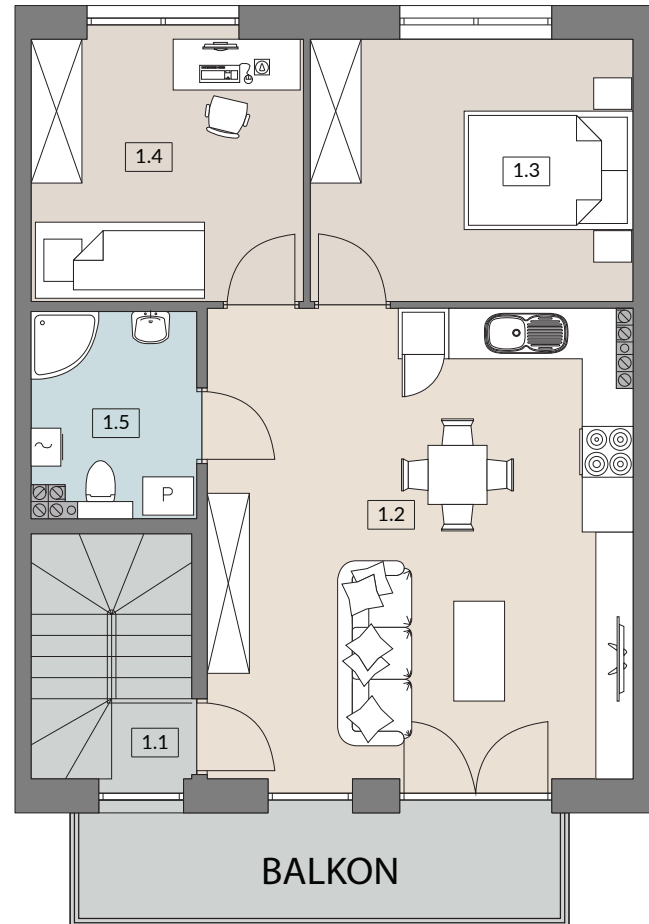

E2.2

KARTA LOKALU

LOKAL JEDNOKONDYGNACYJNY

57,20m²
POWIERZCHNIA UŻYTKOWA

 **INVEST
COMPLEX**
GWIAZDOWO

RZUT PIĘTRA

RZUT PARTERU

1	1.1 KLATKA SCHODOWA	0,87 m ²
	1.2 SALON / ANEKS KUCHENNY	28,05 m ²
	1.3 POKÓJ	11,26 m ²
	1.4 POKÓJ	9,47 m ²
	1.5 ŁAZIENKA	4,67 m ²

0	0.1 KLATKA SCHODOWA	2,88 m ²
----------	---------------------	---------------------

SUMA POW. UŻYTKOWEJ 54,32 m²

PLAN OSIEDLA