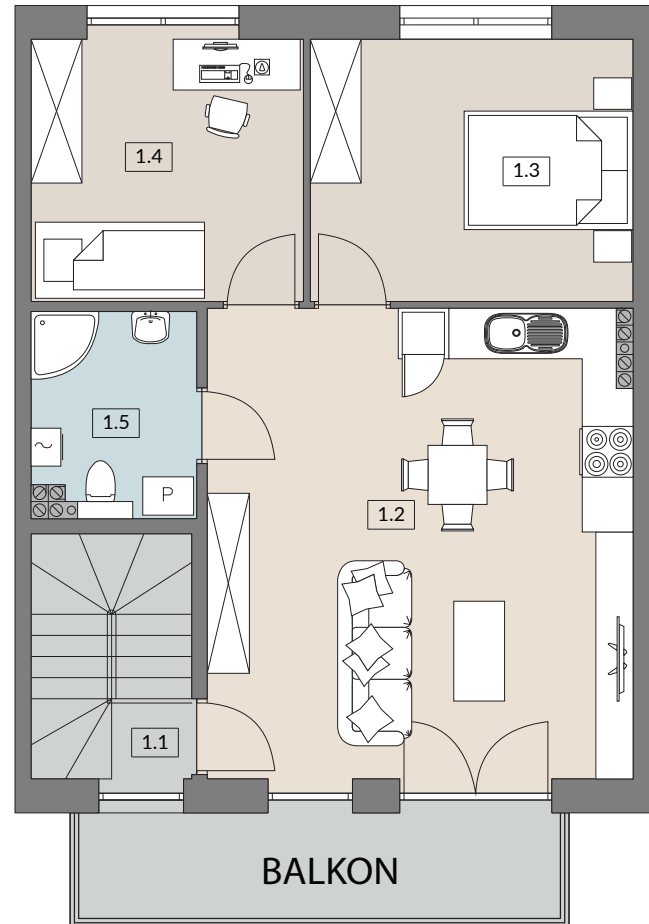

E4.2

KARTA LOKALU

LOKAL JEDNOKONDYGNACYJNY

57,20 m²
POWIERZCHNIA UŻYTKOWA

 **INVEST
COMPLEX**
GWIAZDOWO

RZUT PIĘTRA

RZUT PARTERU

1	1.1 KLATKA SCHODOWA	0,87 m ²
	1.2 SALON / ANEKS KUCHENNY	28,05 m ²
	1.3 POKÓJ	11,26 m ²
	1.4 POKÓJ	9,47 m ²
	1.5 ŁAZIENKA	4,67 m ²

SUMA POW. UŻYTKOWEJ 54,32 m²

0	0.1 KLATKA SCHODOWA	2,88 m ²
----------	---------------------	---------------------

PLAN OSIEDLA