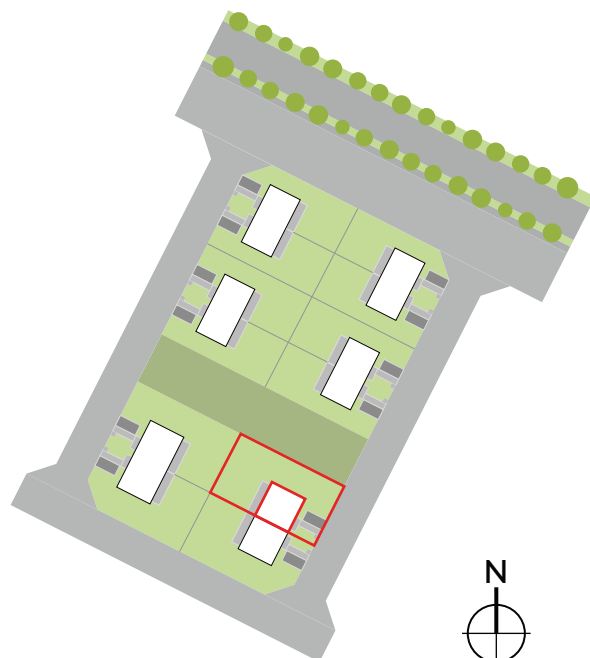

NOWOCZESNA VILLA SKÓRZEWO

F4.2 **108,67m²**
BUDYNEK POWIERZCHNIA UŻYTKOWA

LOKAL DWUKONDYGNACYJNY

| | |
|----------------------------|----------------------|
| 0.1 WIATROŁAP | 3,07 m ² |
| 0.2 ŁAZIENKA | 4,99 m ² |
| 0.3 SALON / ANEKS KUCHENNY | 47,87 m ² |

| | |
|-----------------|----------------------|
| 1.1 KOMUNIKACJA | 4,88 m ² |
| 1.2 POKÓJ | 9,36 m ² |
| 1.3 POKÓJ | 10,34 m ² |
| 1.4 ŁAZIENKA | 5,77 m ² |
| 1.5 POKÓJ | 11,08 m ² |
| 1.6 POKÓJ | 11,31 m ² |

| | |
|----------------------------|-----------------------------|
| SUMA POW. UŻYTKOWEJ | 108,67 m² |
|----------------------------|-----------------------------|