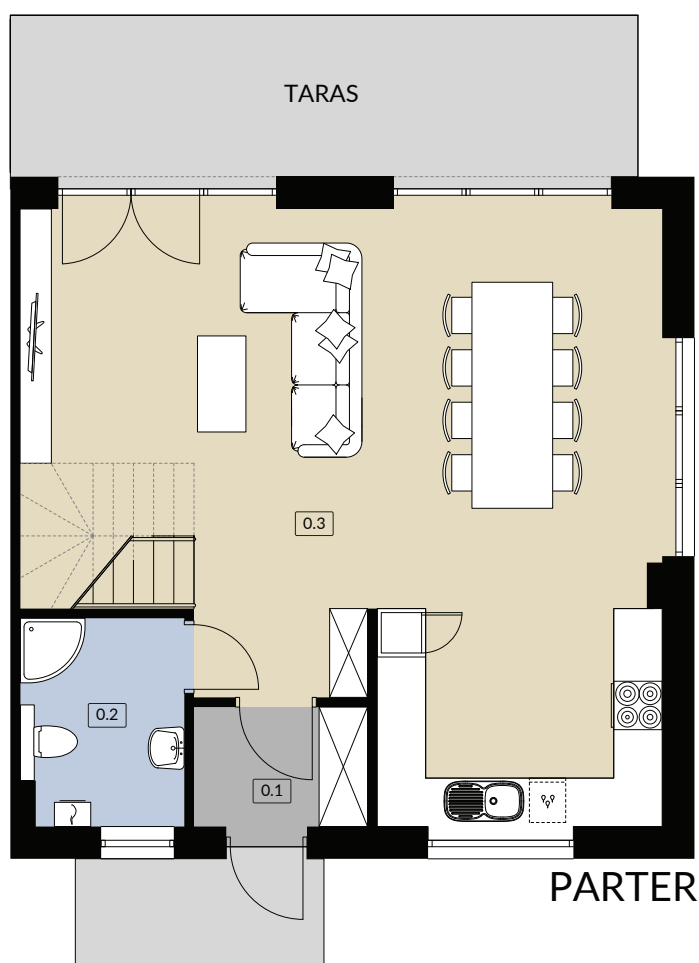

NOWOCZESNA VILLA SKÓRZEWO

F4.2 **108,67m²**
BUDYNEK POWIERZCHNIA UŻYTKOWA

LOKAL DWUKONDYGNACYJNY

| | |
|----------------------------|----------------------|
| 0.1 WIATROŁAP | 3,07 m ² |
| 0.2 ŁAZIENKA | 4,99 m ² |
| 0.3 SALON / ANEKS KUCHENNY | 47,87 m ² |

| | |
|-----------------|----------------------|
| 1.1 KOMUNIKACJA | 4,88 m ² |
| 1.2 POKÓJ | 9,36 m ² |
| 1.3 POKÓJ | 10,34 m ² |
| 1.4 ŁAZIENKA | 5,77 m ² |
| 1.5 POKÓJ | 11,08 m ² |
| 1.6 POKÓJ | 11,31 m ² |

| | |
|----------------------------|-----------------------------|
| SUMA POW. UŻYTKOWEJ | 108,67 m² |
|----------------------------|-----------------------------|