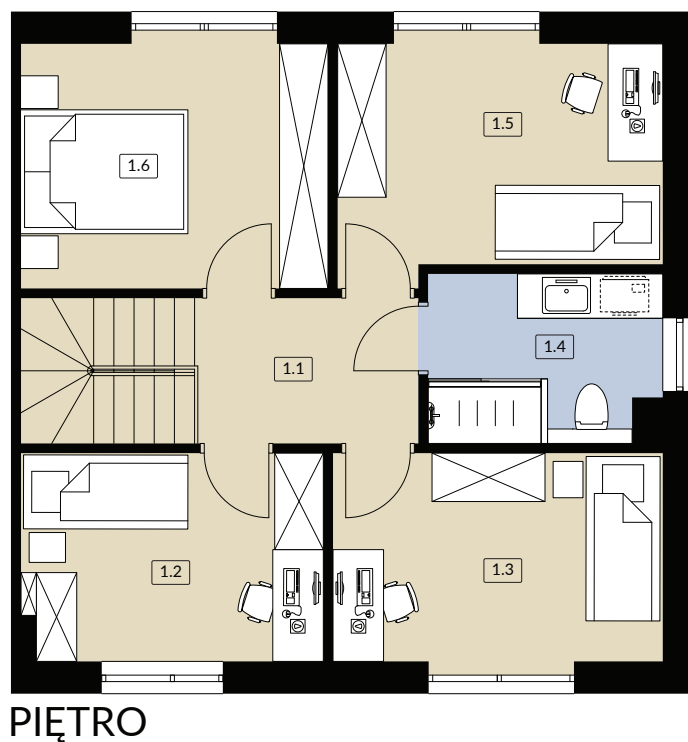

NOWOCZESNA VILLA SKÓRZEWO

F4.2 **108,67m²**
BUDYNEK POWIERZCHNIA UŻYTKOWA

LOKAL DWUKONDYGNACYJNY

| | |
|----------------------------|----------------------|
| 0.1 WIATROŁAP | 3,07 m ² |
| 0.2 ŁAZIENKA | 4,99 m ² |
| 0.3 SALON / ANEKS KUCHENNY | 47,87 m ² |

| | |
|-----------------|----------------------|
| 1.1 KOMUNIKACJA | 4,88 m ² |
| 1.2 POKÓJ | 9,36 m ² |
| 1.3 POKÓJ | 10,34 m ² |
| 1.4 ŁAZIENKA | 5,77 m ² |
| 1.5 POKÓJ | 11,08 m ² |
| 1.6 POKÓJ | 11,31 m ² |

| | |
|----------------------------|-----------------------------|
| SUMA POW. UŻYTKOWEJ | 108,67 m² |
|----------------------------|-----------------------------|