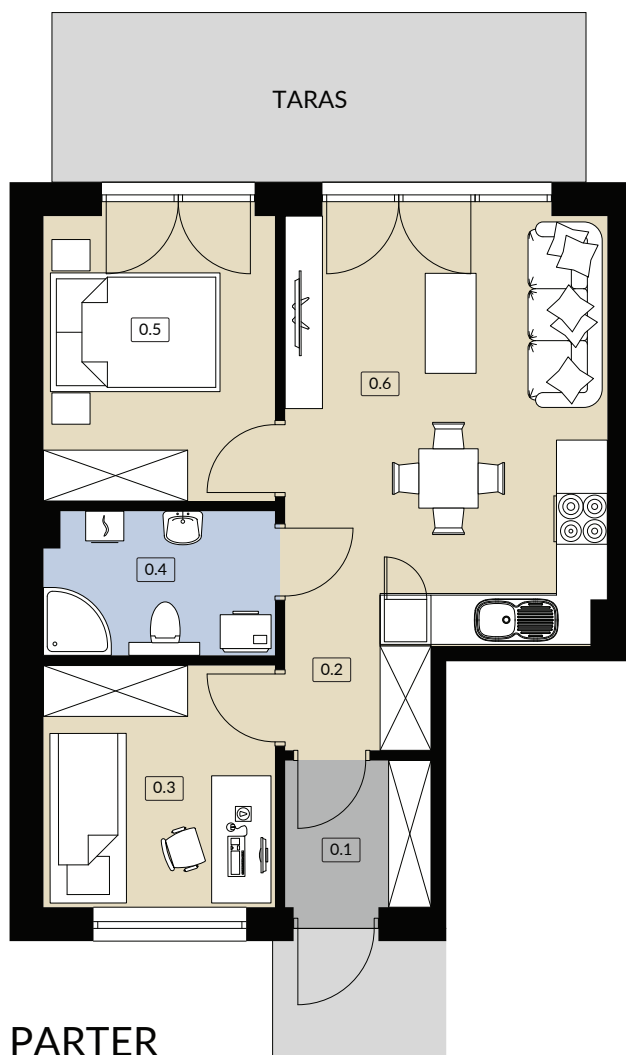

NOWOCZESNA VILLA SKÓRZEWO

A1/1 44,89 m²
BUDYNEK POWIERZCHNIA UŻYTKOWA

LOKAL JEDNOKONDYGNACYJNY

0.1 WIATROŁAP	2,87 m ²
0.2 PRZEDPOKÓJ	2,08 m ²
0.3 POKÓJ	7,61 m ²
0.4 ŁAZIENKA	4,42 m ²
0.5 POKÓJ	8,99 m ²
0.6 SALON / ANEKS KUCHENNY	18,92 m ²
SUMA POW. UŻYTKOWEJ	44,89 m²