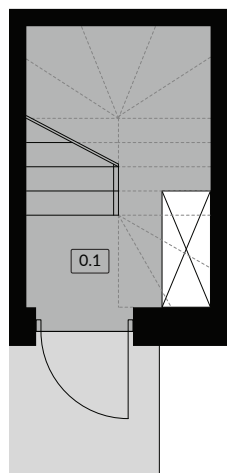

NOWOCZESNA VILLA SKÓRZEWO

A1/2 49,14m²
BUDYNEK POWIERZCHNIA UŻYTKOWA

LOKAL DWUKONDYGNACYJNY

PIĘTRO

PARTER

0	0.1 KLATKA SCHODOWA	3,07 m ²
1	1.1 KLATKA SCHODOWA	0,87 m ²
	1.2 SALON / ANEKS KUCHENNY	23,84 m ²
	1.3 POKÓJ	9,13 m ²
	1.4 POKÓJ	8,14 m ²
	1.5 ŁAZIENKA	4,09 m ²
	SUMA POW. UŻYTKOWEJ PIĘTRA	46,07 m²