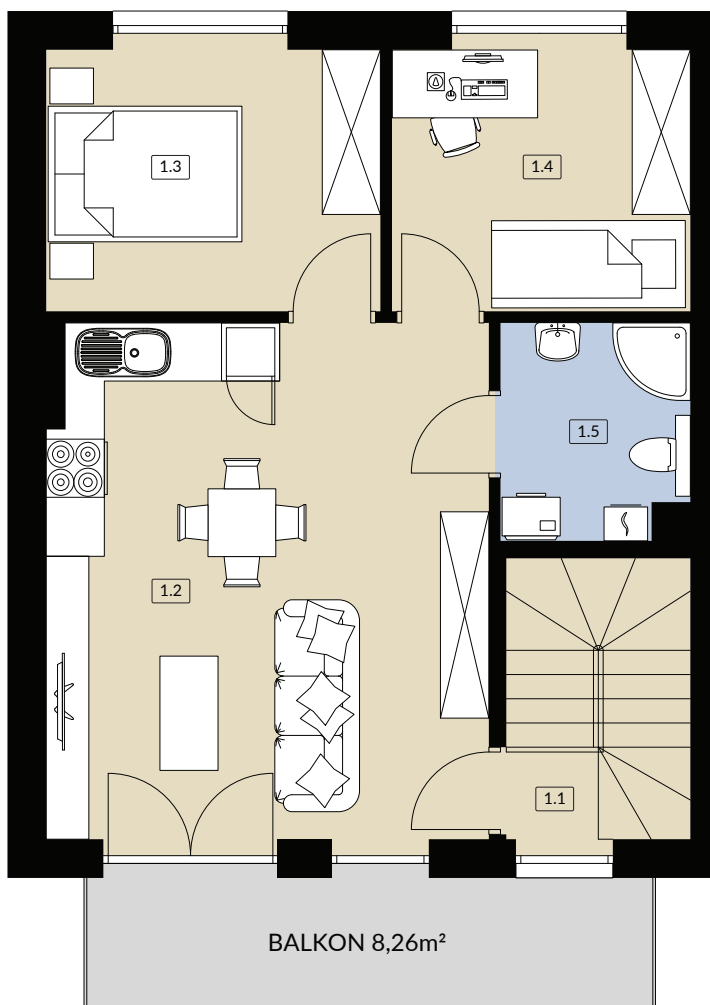

NOWOCZESNA VILLA SKÓRZEWO

A1/2 49,14m²
BUDYNEK POWIERZCHNIA UŻYTKOWA

LOKAL DWUKONDYGNACYJNY

PIĘTRO

PARTER

0	0.1 KLATKA SCHODOWA	3,07 m ²
1	1.1 KLATKA SCHODOWA	0,87 m ²
	1.2 SALON / ANEKS KUCHENNY	23,84 m ²
	1.3 POKÓJ	9,13 m ²
	1.4 POKÓJ	8,14 m ²
	1.5 ŁAZIENKA	4,09 m ²
	SUMA POW. UŻYTKOWEJ PIĘTRA	46,07 m²