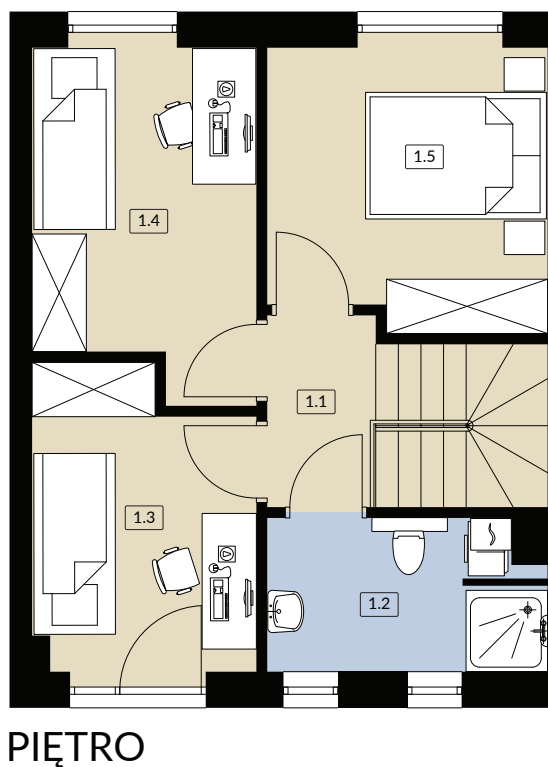

NOWOCZESNA VILLA SKÓRZEWO

A2/1 67,95m²
BUDYNEK POWIERZCHNIA UŻYTKOWA

LOKAL DWUKONDYGNACYJNY

0	0.1 WIATROŁĄP	2,70 m ²
	0.2 WC	2,53 m ²
	0.3 SALON / ANEKS KUCHENNY	29,95 m ²
1	1.1 KOMUNIKACJA	2,44 m ²
	1.2 ŁAZIENKA	4,85 m ²
	1.3 POKÓJ	7,55 m ²
	1.4 POKÓJ	8,74 m ²
	1.5 POKÓJ	9,19 m ²
	SUMA POW. UŻYTKOWEJ	67,95 m²