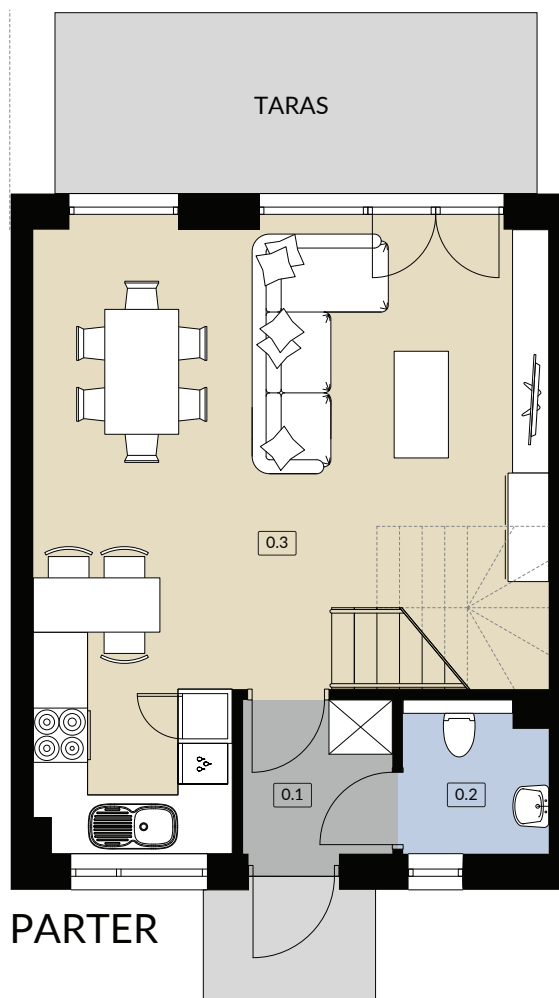

NOWOCZESNA VILLA SKÓRZEWO

A2/1 67,95m²
BUDYNEK POWIERZCHNIA UŻYTKOWA

LOKAL DWUKONDYGNACYJNY

0	0.1 WIATROŁĄP	2,70 m ²
	0.2 WC	2,53 m ²
	0.3 SALON / ANEKS KUCHENNY	29,95 m ²
1	1.1 KOMUNIKACJA	2,44 m ²
	1.2 ŁAZIENKA	4,85 m ²
	1.3 POKÓJ	7,55 m ²
	1.4 POKÓJ	8,74 m ²
	1.5 POKÓJ	9,19 m ²
	SUMA POW. UŻYTKOWEJ	67,95 m²