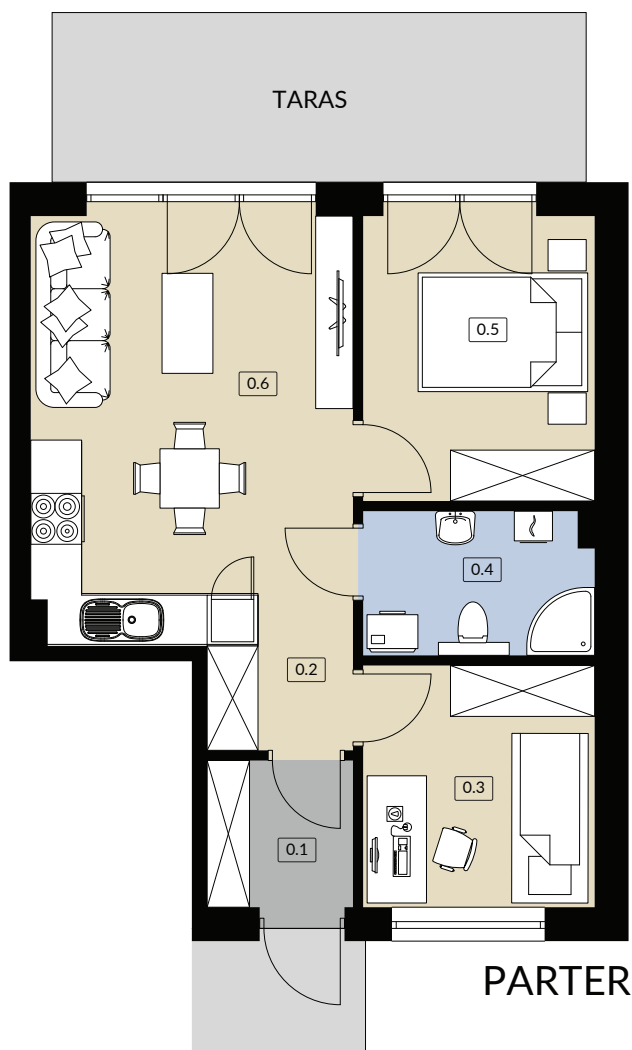

NOWOCZESNA VILLA SKÓRZEWO

B1/1 44,89m²
BUDYNEK POWIERZCHNIA UŻYTKOWA

LOKAL JEDNOKONDYGNACYJNY

0.1 WIATROŁĄP	2,87 m ²
0.2 PRZEDPOKÓJ	2,08 m ²
0.3 POKÓJ	7,61 m ²
0.4 ŁAZIENKA	4,42 m ²
0.5 POKÓJ	8,99 m ²
0.6 SALON / ANEKS KUCHENNY	18,92 m ²
SUMA POW. UŻYTKOWEJ	44,89 m²