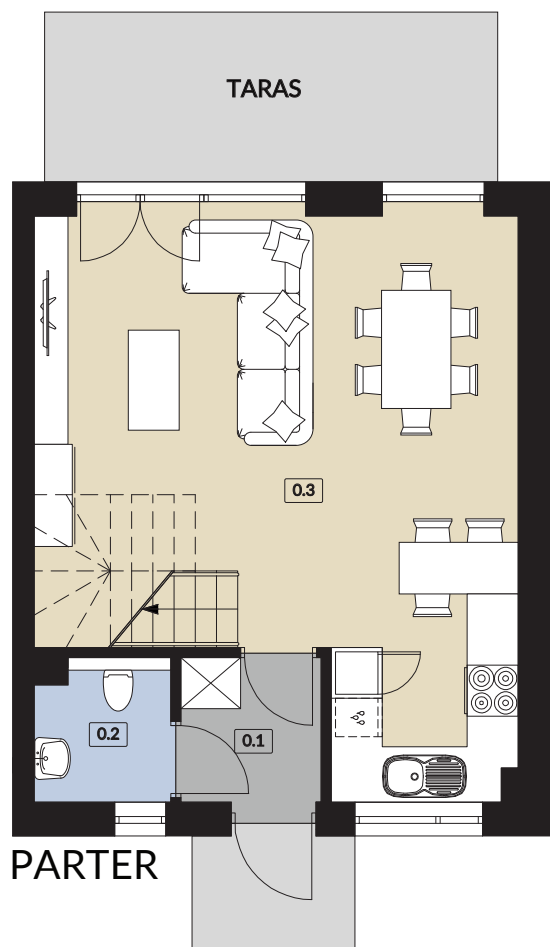

NOWOCZESNA VILLA SKÓRZEWO

H2/2 **67,95m²**
BUDYNEK POWIERZCHNIA UŻYTKOWA

LOKAL DWUKONDYGNACYJNY

0	0.1 WIATROŁAP	2,70 m ²
	0.2 WC	2,53 m ²
	0.3 SALON / ANEKS KUCHENNY	29,95 m ²
1	1.1 KOMUNIKACJA	2,44 m ²
	1.2 ŁAZIENKA	4,85 m ²
	1.3 POKÓJ	7,55 m ²
	1.4 POKÓJ	8,74 m ²
	1.5 POKÓJ	9,19 m ²
	SUMA POW. UŻYTKOWEJ	67,95 m²