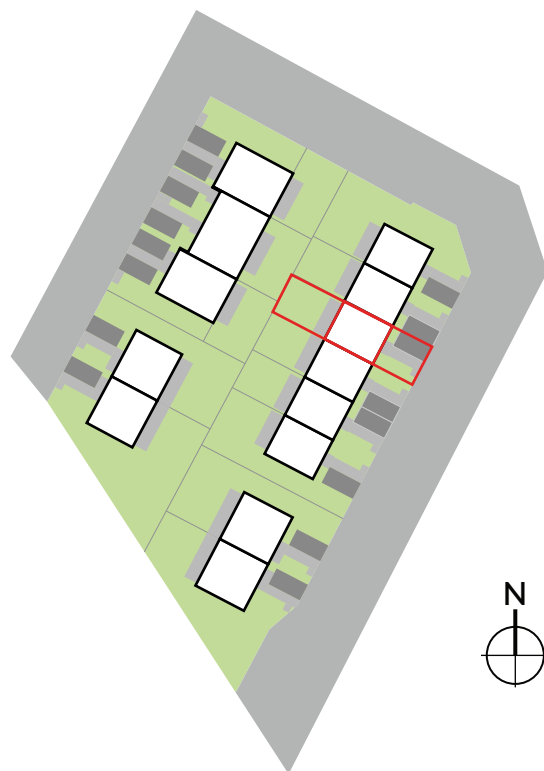

NOWOCZESNA VILLA SKÓRZEWO

H2/2 **67,95m²**
BUDYNEK POWIERZCHNIA UŻYTKOWA

LOKAL DWUKONDYGNACYJNY

0	0.1 WIATROŁAP	2,70 m ²
	0.2 WC	2,53 m ²
	0.3 SALON / ANEKS KUCHENNY	29,95 m ²
1	1.1 KOMUNIKACJA	2,44 m ²
	1.2 ŁAZIENKA	4,85 m ²
	1.3 POKÓJ	7,55 m ²
	1.4 POKÓJ	8,74 m ²
	1.5 POKÓJ	9,19 m ²
	SUMA POW. UŻYTKOWEJ	67,95 m²