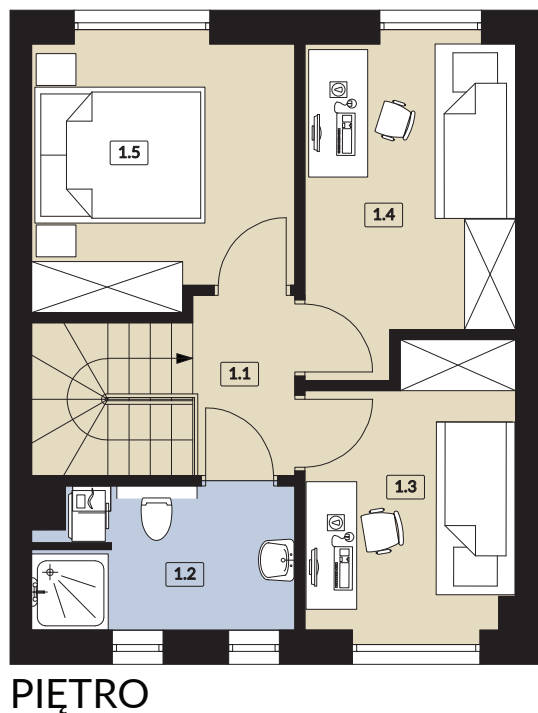

NOWOCZESNA VILLA SKÓRZEWO

H2/2 **67,95m²**
BUDYNEK POWIERZCHNIA UŻYTKOWA

LOKAL DWUKONDYGNACYJNY

0	0.1 WIATROŁAP	2,70 m ²
	0.2 WC	2,53 m ²
	0.3 SALON / ANEKS KUCHENNY	29,95 m ²
1	1.1 KOMUNIKACJA	2,44 m ²
	1.2 ŁAZIENKA	4,85 m ²
	1.3 POKÓJ	7,55 m ²
	1.4 POKÓJ	8,74 m ²
	1.5 POKÓJ	9,19 m ²
	SUMA POW. UŻYTKOWEJ	67,95 m²