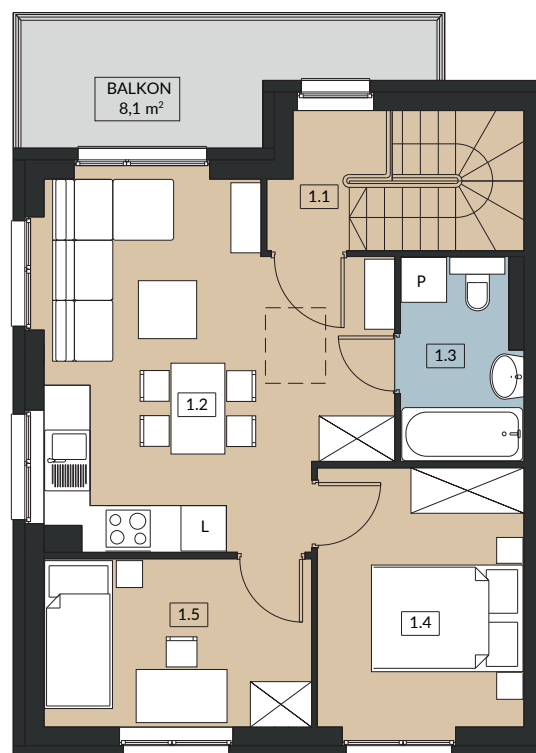

## ZIELONY ZAKĄTEK

UL. ŚREDZKA, DOMINOWO

BUDYNEK B14 2

POWIERZCHNIA UŻYTKOWA 48,80m<sup>2</sup>

LOKAL JEDNOKONDYGNACYJNY

PIĘTRO

<b>0</b>	0.1 KLATKA SCHODOWA	4,40 m <sup>2</sup>
<b>1</b>	1.1 KLATKA SCHODOWA	4,20 m <sup>2</sup>
	1.2 SALON / ANEKS KUCHENNY	19,30 m <sup>2</sup>
	1.3 ŁAZIENKA	4,00 m <sup>2</sup>
	1.4 POKÓJ	9,20 m <sup>2</sup>
	1.5 POKÓJ	7,70 m <sup>2</sup>
	<b>SUMA POW. UŻYTKOWEJ</b>	<b>48,80 m<sup>2</sup></b>