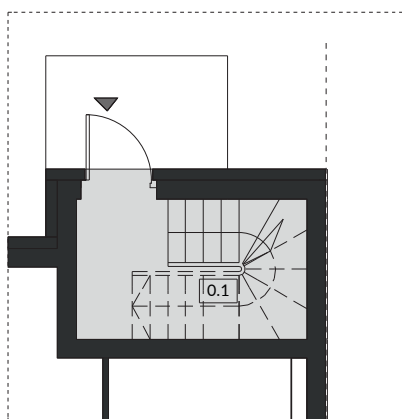

## ZIELONY ZAKĄTEK

UL. ŚREDZKA, DOMINOWO

BUDYNEK B14 2

POWIERZCHNIA UŻYTKOWA 48,80m<sup>2</sup>

LOKAL JEDNOKONDYGNACYJNY

PIĘTRO

<b>0</b>	0.1 KLATKA SCHODOWA	4,40 m <sup>2</sup>
<b>1</b>	1.1 KLATKA SCHODOWA	4,20 m <sup>2</sup>
	1.2 SALON / ANEKS KUCHENNY	19,30 m <sup>2</sup>
	1.3 ŁAZIENKA	4,00 m <sup>2</sup>
	1.4 POKÓJ	9,20 m <sup>2</sup>
	1.5 POKÓJ	7,70 m <sup>2</sup>
	<b>SUMA POW. UŻYTKOWEJ</b>	<b>48,80 m<sup>2</sup></b>