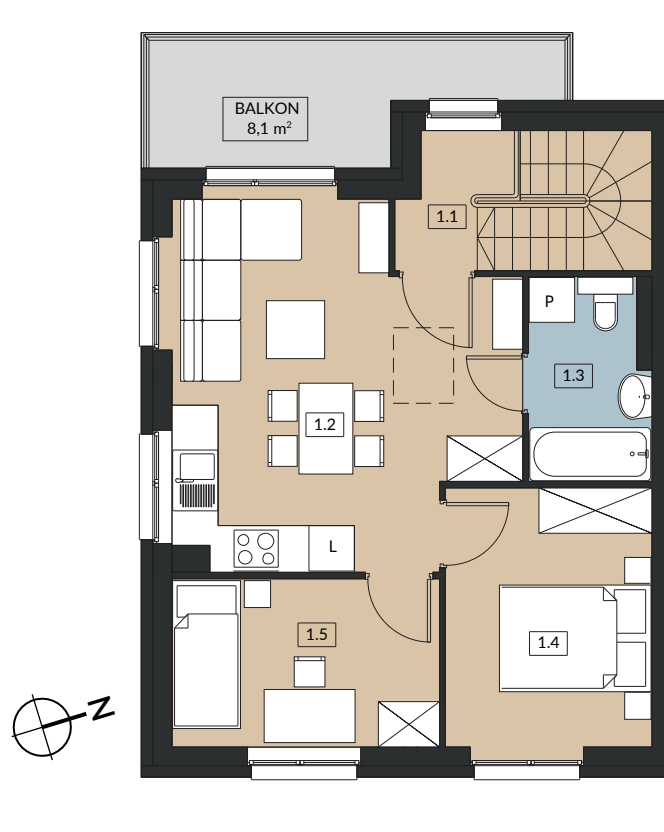

## ZIELONY ZAKĄTEK

UL. ŚREDZKA, DOMINOWO

BUDYNEK B16 2

POWIERZCHNIA UŻYTKOWA 48,80m<sup>2</sup>

LOKAL JEDNOKONDYGNACYJNY

PIĘTRO

<b>0</b>	0.1 KLATKA SCHODOWA	4,40 m <sup>2</sup>
<b>1</b>	1.1 KLATKA SCHODOWA	4,20 m <sup>2</sup>
	1.2 SALON / ANEKS KUCHENNY	19,30 m <sup>2</sup>
	1.3 ŁAZIENKA	4,00 m <sup>2</sup>
	1.4 POKÓJ	9,20 m <sup>2</sup>
	1.5 POKÓJ	7,70 m <sup>2</sup>
	<b>SUMA POW. UŻYTKOWEJ</b>	<b>48,80 m<sup>2</sup></b>