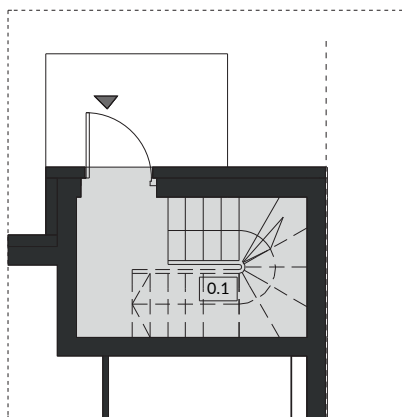

## ZIELONY ZAKĄTEK

UL. ŚREDZKA, DOMINOWO

BUDYNEK B16 2

POWIERZCHNIA UŻYTKOWA 48,80m<sup>2</sup>

LOKAL JEDNOKONDYGNACYJNY

PIĘTRO

<b>0</b>	0.1 KLATKA SCHODOWA	4,40 m <sup>2</sup>
<b>1</b>	1.1 KLATKA SCHODOWA	4,20 m <sup>2</sup>
	1.2 SALON / ANEKS KUCHENNY	19,30 m <sup>2</sup>
	1.3 ŁAZIENKA	4,00 m <sup>2</sup>
	1.4 POKÓJ	9,20 m <sup>2</sup>
	1.5 POKÓJ	7,70 m <sup>2</sup>
	<b>SUMA POW. UŻYTKOWEJ</b>	<b>48,80 m<sup>2</sup></b>