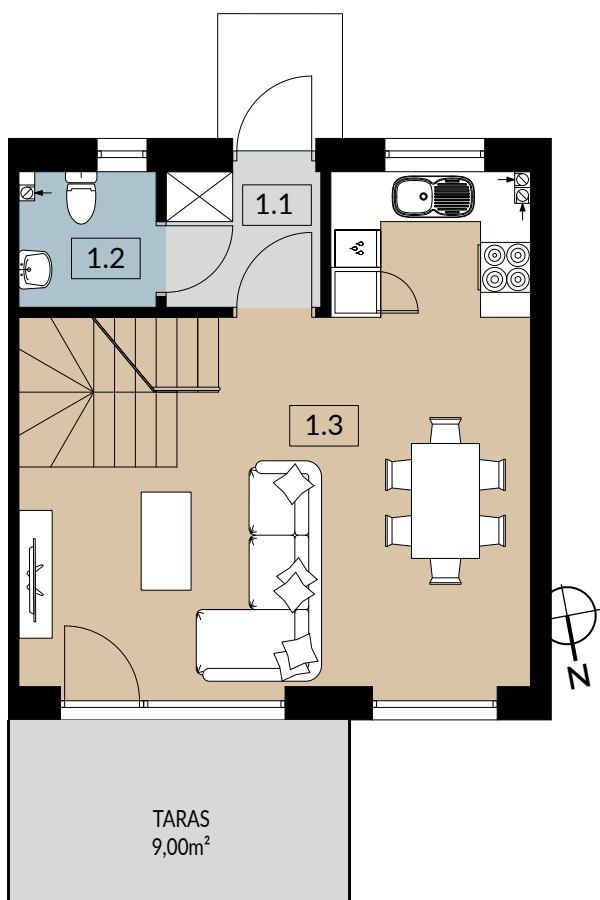

ZIELONY ZAKĄTEK

UL. ŚREDZKA, DOMINOWO

BUDYNEK F3 2

POWIERZCHNIA UŻYTKOWA 65,70m²

LOKAL DWUKONDYGNACYJNY

P	1.1 WIATROŁAP	2,93 m ²
	1.2 WC	2,52 m ²
	1.3 SALON / ANEKS KUCHENNY	28,55 m ²
	SUMA POW. UŻYTKOWEJ	34,00 m²

1	2.1 KOMUNIKACJA	2,72 m ²
	2.2 POKÓJ	7,50 m ²
	2.3 POKÓJ	9,11 m ²
	2.4 POKÓJ	7,91 m ²
	2.5 ŁAZIENKA	4,46 m ²
	SUMA POW. UŻYTKOWEJ	31,70 m²