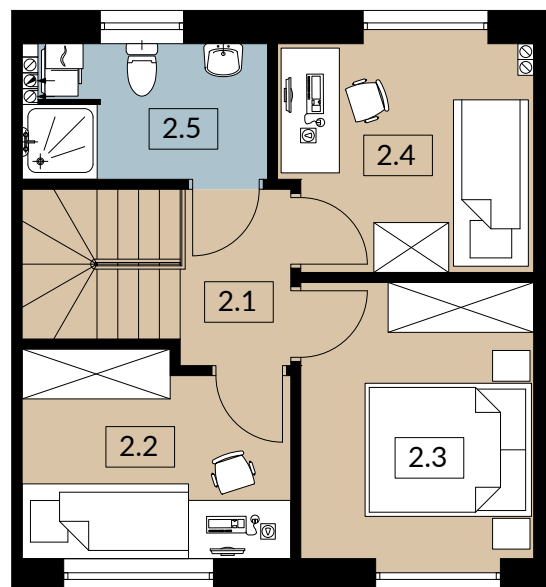

ZIELONY ZAKĄTEK

UL. ŚREDZKA, DOMINOWO

BUDYNEK F3 2

POWIERZCHNIA UŻYTKOWA 65,70m²

LOKAL DWUKONDYGNACYJNY

P	1.1 WIATROŁAP	2,93 m ²
	1.2 WC	2,52 m ²
	1.3 SALON / ANEKS KUCHENNY	28,55 m ²
	SUMA POW. UŻYTKOWEJ	34,00 m²

1	2.1 KOMUNIKACJA	2,72 m ²
	2.2 POKÓJ	7,50 m ²
	2.3 POKÓJ	9,11 m ²
	2.4 POKÓJ	7,91 m ²
	2.5 ŁAZIENKA	4,46 m ²
	SUMA POW. UŻYTKOWEJ	31,70 m²