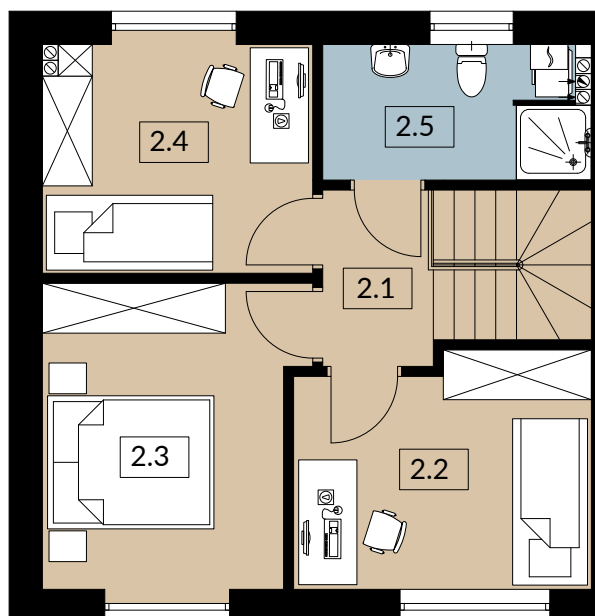

ZIELONY ZAKĄTEK

UL. ŚREDZKA, DOMINOWO

BUDYNEK G3 1

POWIERZCHNIA UŻYTKOWA 75,81m²

LOKAL DWUKONDYGNACYJNY

| | | |
|----------|----------------------------|----------------------------|
| P | 1.1 WIATROŁAP | 2,93 m ² |
| | 1.2 WC | 2,52 m ² |
| | 1.3 SALON / ANEKS KUCHENNY | 33,69 m ² |
| | SUMA POW. UŻYTKOWEJ | 39,14 m² |
| 1 | 2.1 KOMUNIKACJA | 2,72 m ² |
| | 2.2 POKÓJ | 9,54 m ² |
| | 2.3 POKÓJ | 10,81 m ² |
| | 2.4 POKÓJ | 8,69 m ² |
| | 2.5 ŁAZIENKA | 4,91 m ² |
| | SUMA POW. UŻYTKOWEJ | 36,67 m² |