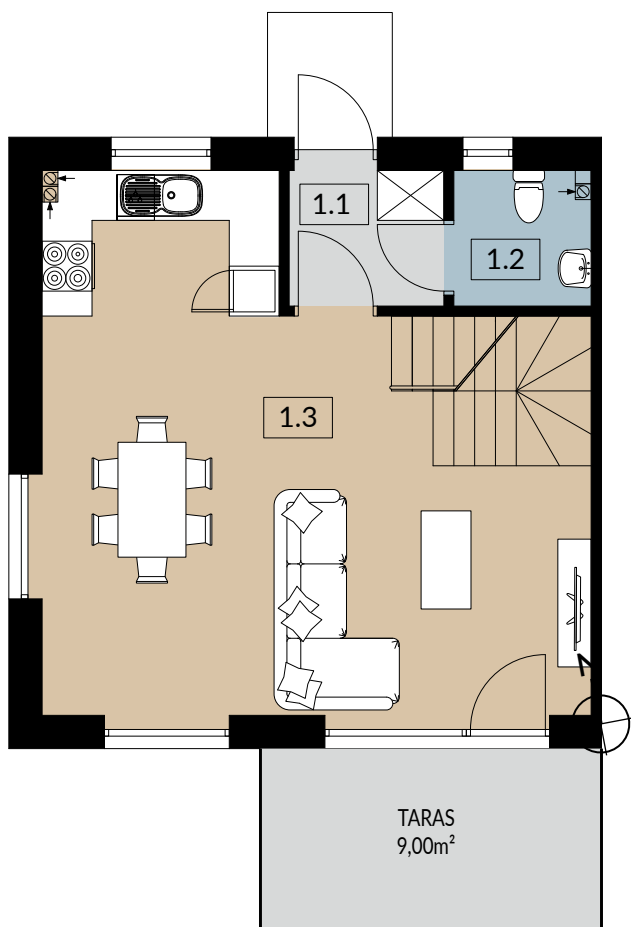

ZIELONY ZAKĄTEK

UL. ŚREDZKA, DOMINOWO

BUDYNEK G3 1

POWIERZCHNIA UŻYTKOWA 75,81m²

LOKAL DWUKONDYGNACYJNY

| | | |
|----------|----------------------------|----------------------------|
| P | 1.1 WIATROŁAP | 2,93 m ² |
| | 1.2 WC | 2,52 m ² |
| | 1.3 SALON / ANEKS KUCHENNY | 33,69 m ² |
| | SUMA POW. UŻYTKOWEJ | 39,14 m² |
| 1 | 2.1 KOMUNIKACJA | 2,72 m ² |
| | 2.2 POKÓJ | 9,54 m ² |
| | 2.3 POKÓJ | 10,81 m ² |
| | 2.4 POKÓJ | 8,69 m ² |
| | 2.5 ŁAZIENKA | 4,91 m ² |
| | SUMA POW. UŻYTKOWEJ | 36,67 m² |