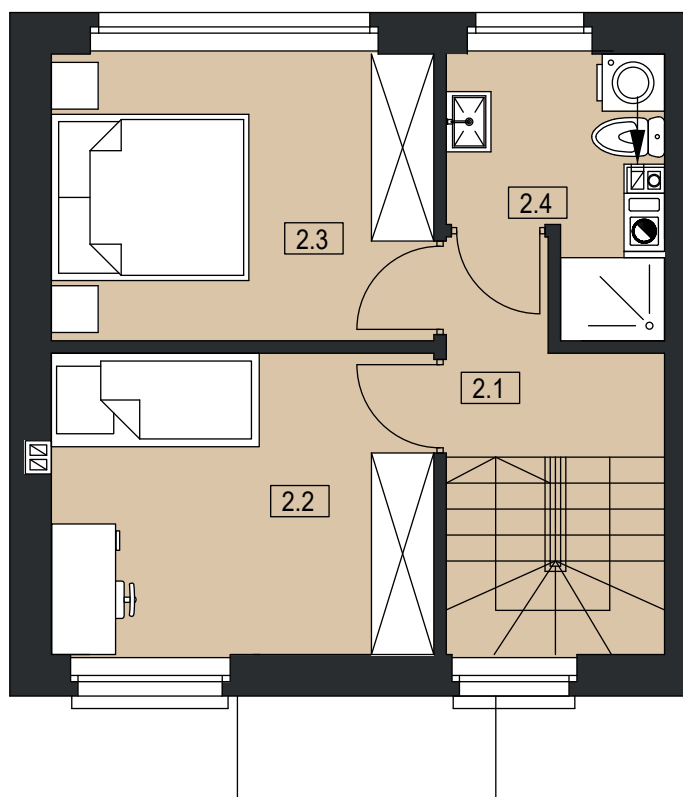

PLESZEW CENTRUM

UL. ARMII POZNAŃ

BUDYNEK B 14
 POWIERZCHNIA DZIAŁKI 207 m²
 POWIERZCHNIA UŻYTKOWA 61,62 m²
 LOKAL DWUKONDYGNACYJNY

PARTER

I PIĘTRO

0	1.1 WIATROŁAP	2,91 m ²
	1.2 WC	1,65 m ²
	1.3 SALON / JADALNIA / ANEKS KUCHENNY	26,73 m ²
	SUMA POW. UŻYTKOWEJ	31,29 m²
I	2.1 KOMUNIKACJA	5,19 m ²
	2.2 POKÓJ	10,67 m ²
	2.3 POKÓJ	10,15 m ²
	2.4 ŁAZIENKA	4,32 m ²
	SUMA POW. UŻYTKOWEJ	30,33 m²