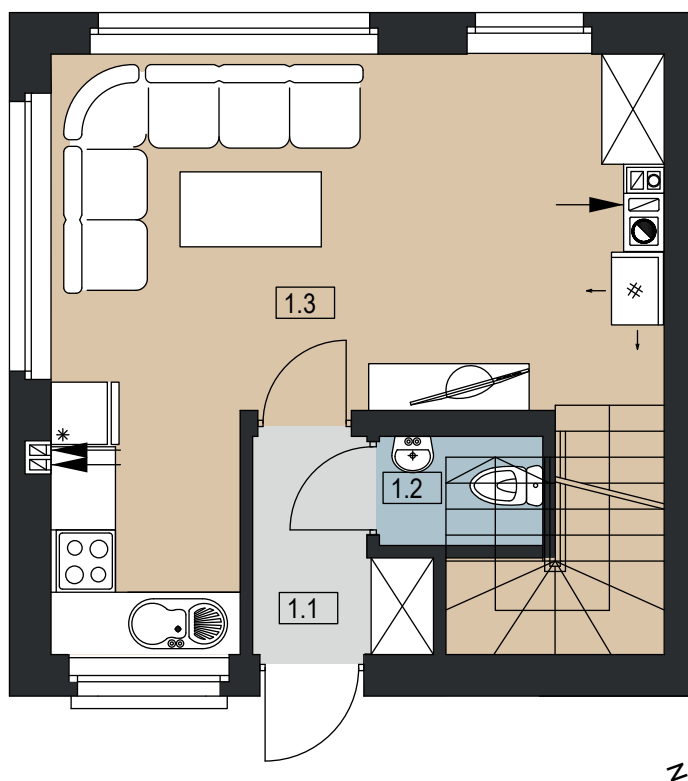

PLESZEW CENTRUM

UL. ARMII POZNAŃ

BUDYNEK B 14
 POWIERZCHNIA DZIAŁKI 207 m²
 POWIERZCHNIA UŻYTKOWA 61,62 m²
 LOKAL DWUKONDYGNACYJNY

PARTER

I PIĘTRO

0	1.1 WIATROŁAP	2,91 m ²
	1.2 WC	1,65 m ²
	1.3 SALON / JADALNIA / ANEKS KUCHENNY	26,73 m ²
	SUMA POW. UŻYTKOWEJ	31,29 m²
I	2.1 KOMUNIKACJA	5,19 m ²
	2.2 POKÓJ	10,67 m ²
	2.3 POKÓJ	10,15 m ²
	2.4 ŁAZIENKA	4,32 m ²
	SUMA POW. UŻYTKOWEJ	30,33 m²