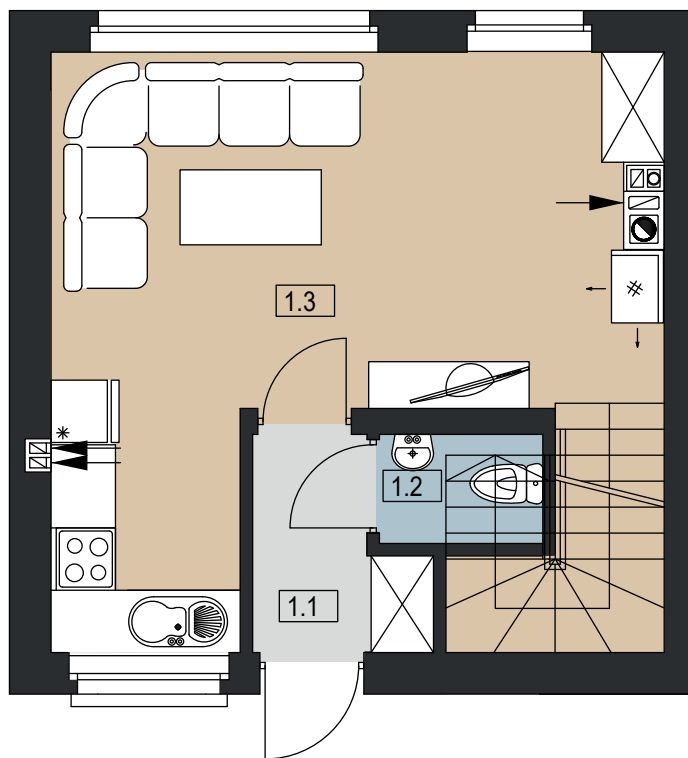

PLESZEW CENTRUM

UL. ARMII POZNAŃ

BUDYNEK B 3
 POWIERZCHNIA DZIAŁKI 117 m²
 POWIERZCHNIA UŻYTKOWA 61,62 m²
 LOKAL DWUKONDYGNACYJNY

PARTER

I PIĘTRO

0	1.1 WIATROŁAP	2,91 m ²
	1.2 WC	1,65 m ²
	1.3 SALON / JADALNIA / ANEKS KUCHENNY	26,73 m ²
	SUMA POW. UŻYTKOWEJ	31,29 m²
I	2.1 KOMUNIKACJA	5,19 m ²
	2.2 POKÓJ	10,67 m ²
	2.3 POKÓJ	10,15 m ²
	2.4 ŁAZIENKA	4,32 m ²
	SUMA POW. UŻYTKOWEJ	30,33 m²