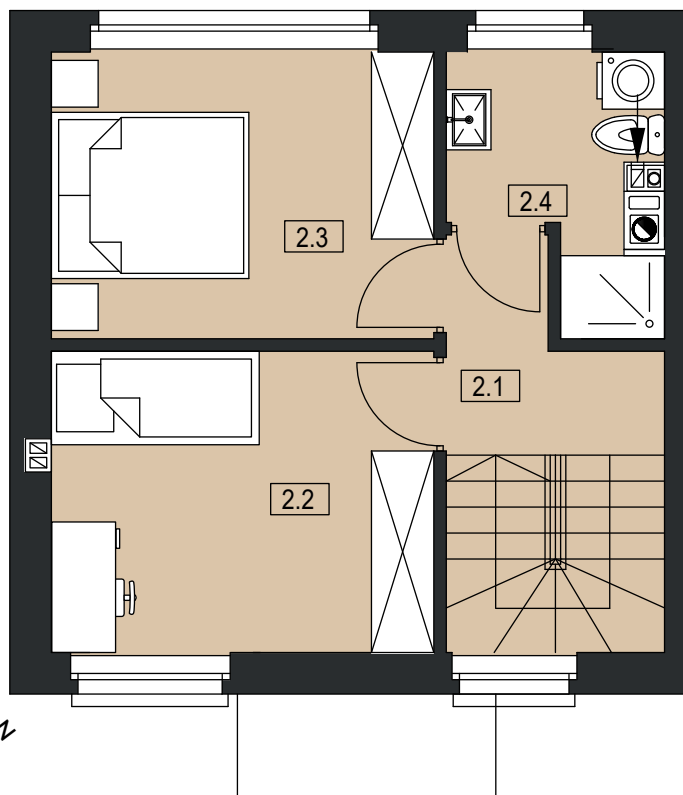

PLESZEW CENTRUM

UL. ARMII POZNAŃ

BUDYNEK B 3
 POWIERZCHNIA DZIAŁKI 117 m²
 POWIERZCHNIA UŻYTKOWA 61,62 m²
 LOKAL DWUKONDYGNACYJNY

PARTER

I PIĘTRO

0	1.1 WIATROŁAP	2,91 m ²
	1.2 WC	1,65 m ²
	1.3 SALON / JADALNIA / ANEKS KUCHENNY	26,73 m ²
	SUMA POW. UŻYTKOWEJ	31,29 m²
I	2.1 KOMUNIKACJA	5,19 m ²
	2.2 POKÓJ	10,67 m ²
	2.3 POKÓJ	10,15 m ²
	2.4 ŁAZIENKA	4,32 m ²
	SUMA POW. UŻYTKOWEJ	30,33 m²