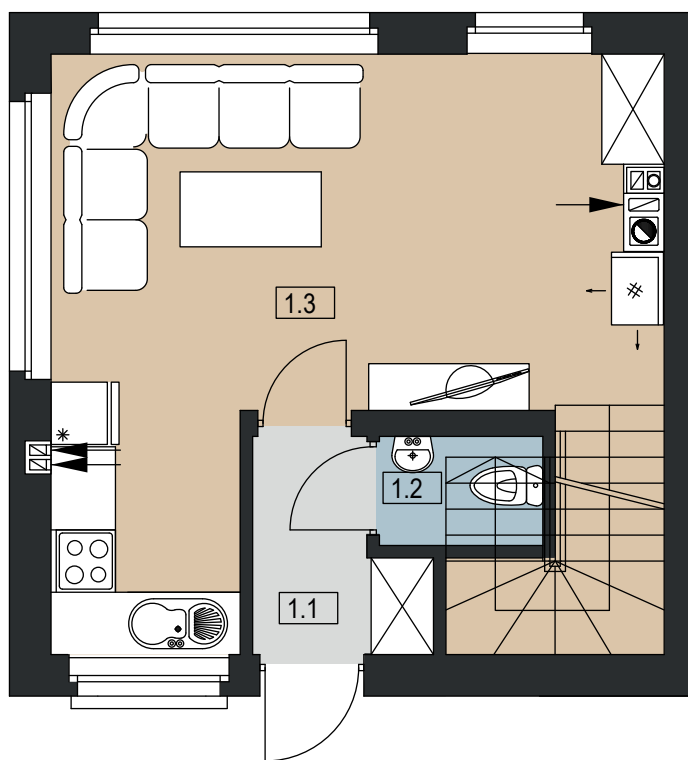

PLESZEW CENTRUM

UL. ARMII POZNAŃ

BUDYNEK B 8

POWIERZCHNIA DZIAŁKI 207 m²

POWIERZCHNIA UŻYTKOWA 61,62 m²

LOKAL DWUKONDYGNACYJNY

PARTER

I PIĘTRO

0	1.1 WIATROŁAP	2,91 m ²
	1.2 WC	1,65 m ²
	1.3 SALON / JADALNIA / ANEKS KUCHENNY	26,73 m ²
	SUMA POW. UŻYTKOWEJ	31,29 m²
I	2.1 KOMUNIKACJA	5,19 m ²
	2.2 POKÓJ	10,67 m ²
	2.3 POKÓJ	10,15 m ²
	2.4 ŁAZIENKA	4,32 m ²
	SUMA POW. UŻYTKOWEJ	30,33 m²