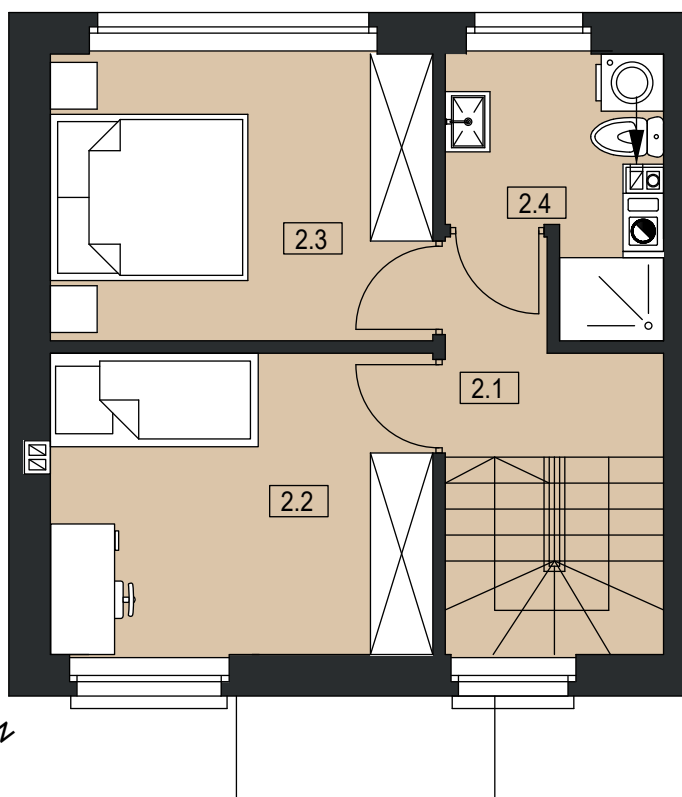

PLESZEW CENTRUM

UL. ARMII POZNAŃ

BUDYNEK B 8

POWIERZCHNIA DZIAŁKI 207 m²

POWIERZCHNIA UŻYTKOWA 61,62 m²

LOKAL DWUKONDYGNACYJNY

PARTER

I PIĘTRO

0	1.1 WIATROŁAP	2,91 m ²
	1.2 WC	1,65 m ²
	1.3 SALON / JADALNIA / ANEKS KUCHENNY	26,73 m ²
	SUMA POW. UŻYTKOWEJ	31,29 m²
I	2.1 KOMUNIKACJA	5,19 m ²
	2.2 POKÓJ	10,67 m ²
	2.3 POKÓJ	10,15 m ²
	2.4 ŁAZIENKA	4,32 m ²
	SUMA POW. UŻYTKOWEJ	30,33 m²